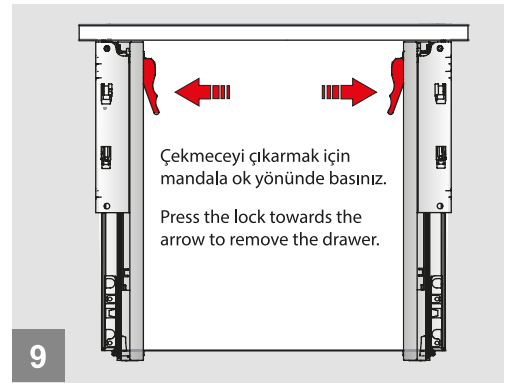

Montaj / Assembly

Çekmeceyi çıkarmak için mandala ok yönünde basınız.
Press the lock towards the arrow to remove the drawer.