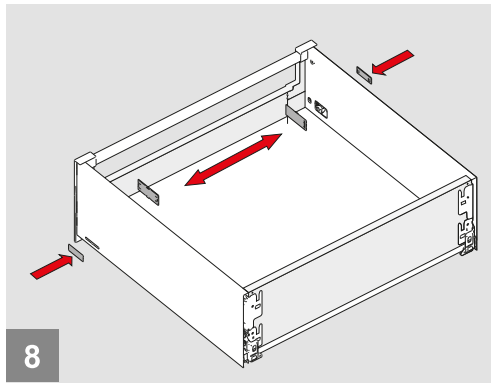

Montaj / Assembly

Çekmeceyi çıkarmak için mandala ok yönünde basınız.
Press the lock towards the arrow to remove the drawer.