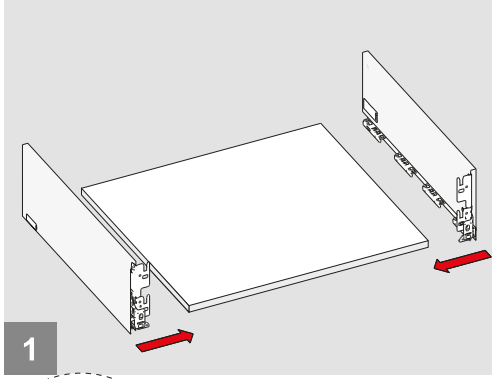

Montaj / Assembly

Çekmeceyi çıkarmak için mandala ok yönünde basınız.
Press the lock towards the arrow to remove the drawer.