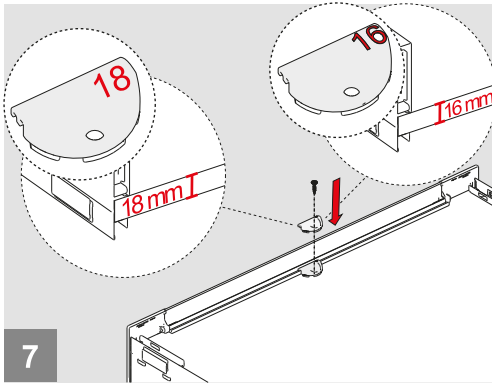

Montaj / Assembly

Çekmeceyi çıkarmak için mandala ok yönünde basınız.
Press the lock towards the arrow to remove the drawer.