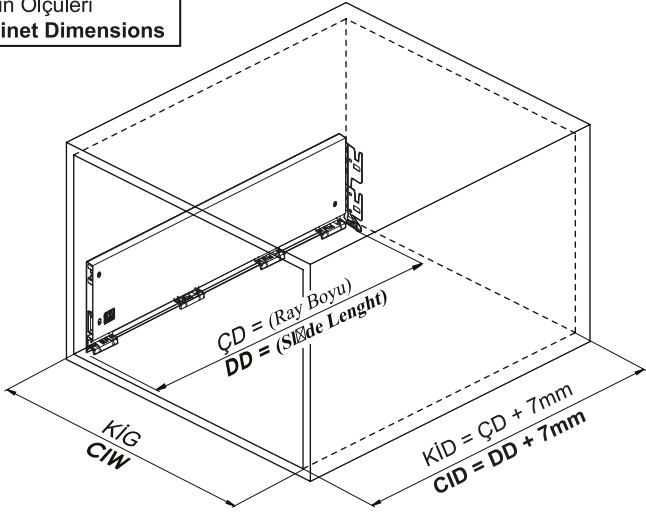

Kabin Ölçüleri
Cabinet Dimensions

Kabin İç Genişliği : KIĞ
Kabin İç Derinliği : KİD
Çekmece Derinliği : ÇD
Çekmece İç Genişliği : ÇİĞ
Nominal Boy (Ray boyu) : NB

Cabinet Internal Width : CIW
Cabinet Internal Depth : CID
Drawer Depth : DD
Drawer Internal Width : DIW
Nominal Length : NL

Tavsiye Edilen Vida ve Şablonlar
Recommended Screw and Templates

Smart EI Tipi Ray
Montaj Şablonu
Smart Drilling Jig

Smart Cetveli Ray
Montaj Şablonu
Smart Drilling Jig with Ruler

Rayların Vida Konum Ölçüleri
Screw Location for the Slides

Rayı, koyu renk ile işaretlenmiş deliklerden vidalayınız.
Screw the slide from marked holes.

Çekmece Ölçüleri
Drawer Dimensions

Ön Panel
Front Panel

Ahşap Çekmece Tabanı
Wooden Drawer Floor

Ahşap Arkalık
Wooden Backboard