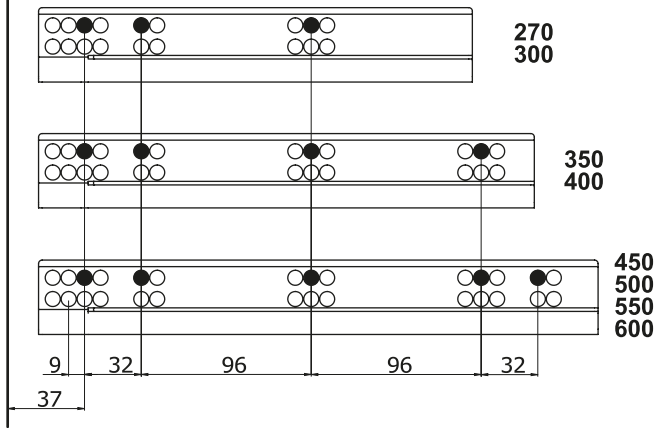

Tavsiye Edilen Vida ve Şablonlar
Recommended Screw and Templates

Smart EI Tipi Ray
Montaj Şablonu
Smart Drilling Jig

Smart Cetveli Ray
Montaj Şablonu
Smart Drilling Jig with Ruler

Rayların Vida Konum Ölçüleri
Screw Location for the Slides

Rayı, koyu renk ile işaretlenmiş deliklerden vidalayınız.
Screw the slide from marked holes.

Çekmece Ölçüleri
Drawer Dimensions

Ön Panel
Front Panel

Ahşap Çekmece Tabanı
Wooden Drawer Floor

Ahşap Arkalık
Wooden Backboard