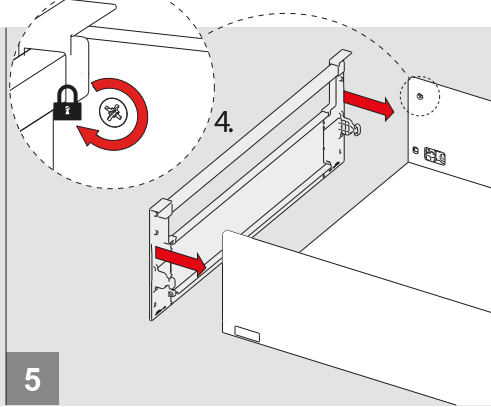

Tavsiye Edilen Vida ve Şablonlar
Recommended Screw and Templates

Smart EI Tipi Ray
Montaj Şablonu
Smart Drilling Jig

Smart Cetveli Ray
Montaj Şablonu
Smart Drilling Jig with Ruler

Rayların Vida Konum Ölçüleri
Screw Location for the Slides

Rayı, koyu renk ile işaretlenmiş deliklerden vidalayınız.
Screw the slide from marked holes.

Çekmece Ölçüleri
Drawer Dimensions

Ön Panel
Front Panel

Ahşap Çekmece Tabanı
Wooden Drawer Floor

Ahşap Arkalık
Wooden Backboard

Ön Bordür Çubuğu
Front Gallery Railing

Montaj / Assembly

Çekmeceyi çıkarmak için mandala ok yönünde basınız.
Press the lock towards the arrow to remove the drawer.