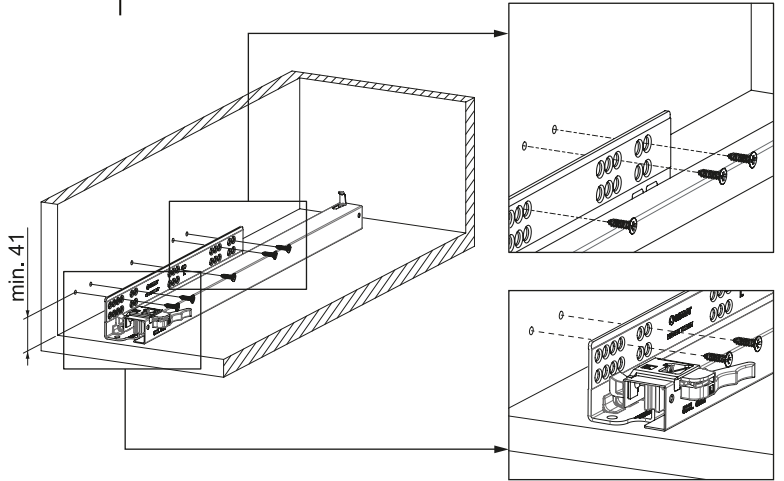

Tavsiye Edilen Vida ve Şablonlar
Recommended Screw and Templates

Smart EI Tipi Ray
Montaj Şablonu
Smart Drilling Jig

Smart Cetveli Ray
Montaj Şablonu
Smart Drilling Jig with Ruler

Rayların Vida Konum Ölçüleri
Screw Location for the Slides

Rayı, koyu renk ile işaretlenmiş deliklerden vidalayınız.
Screw the slide from marked holes.

Çekmece Ölçüleri
Drawer Dimensions

Ön Panel
Front Panel

Ahşap Çekmece Tabanı
Wooden Drawer Floor

Ahşap Arkalık
Wooden Backboard