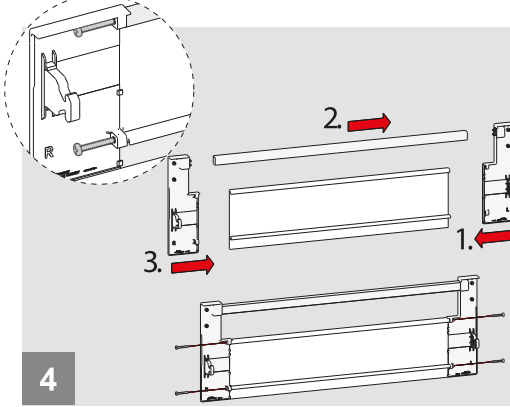

Tavsiye Edilen Vida ve Şablonlar
Recommended Screw and Templates

Smart EI Tipi Ray
Montaj Şablonu
Smart Drilling Jig

Smart Cetveli Ray
Montaj Şablonu
Smart Drilling Jig with Ruler

Rayların Vida Konum Ölçüleri
Screw Location for the Slides

Rayı, koyu renk ile işaretlenmiş deliklerden vidalayınız.
Screw the slide from marked holes.

Çekmece Ölçüleri
Drawer Dimensions

Ön Panel
Front Panel

Ahşap Çekmece Tabanı
Wooden Drawer Floor

Ahşap Arkalık
Wooden Backboard

Ön Bordür Çubuğu
Front Gallery Railing

Montaj / Assembly

Çekmeceyi çıkarmak için mandala ok yönünde basınız.
Press the lock towards the arrow to remove the drawer.