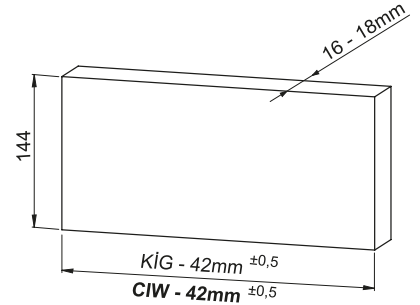

Kabin Ölçüleri
Cabinet Dimensions

Kabin İç Genişliği : KIĞ
Kabin İç Derinliği : KİD
Çekmece Derinliği : ÇD
Çekmece İç Genişliği : ÇİĞ
Nominal Boy (Ray boyu) : NB

Cabinet Internal Width : CIW
Cabinet Internal Depth : CID
Drawer Depth : DD
Drawer Internal Width : DIW
Nominal Length : NL

Tavsiye Edilen Vida ve Şablonlar
Recommended Screw and Templates

Smart EI Tipi Ray
Montaj Şablonu
Smart Drilling Jig

Smart Cetveli Ray
Montaj Şablonu
Smart Drilling Jig with Ruler

Rayların Vida Konum Ölçüleri
Screw Location for the Slides

Rayı, koyu renk ile işaretlenmiş deliklerden vidalayınız.
Screw the slide from marked holes.

Çekmece Ölçüleri
Drawer Dimensions

Ön Panel
Front Panel

Ahşap Çekmece Tabanı
Wooden Drawer Floor

Ahşap Arkalık
Wooden Backboard

Ön Bordür Çubuğu
Front Gallery Railing