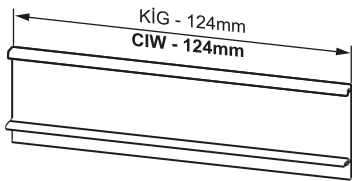

Kabin Ölçüleri
Cabinet Dimensions

Kabin İç Genişliği : KIĞ
Kabin İç Derinliği : KİD
Çekmece Derinliği : ÇD
Çekmece İç Genişliği : ÇİĞ
Nominal Boy (Ray boyu) : NB

Cabinet Internal Width : CIW
Cabinet Internal Depth : CID
Drawer Depth : DD
Drawer Internal Width : DIW
Nominal Length : NL

Rayı, koyu renk ile işaretlenmiş deliklerden vidalayınız.
Screw the slide from marked holes.

Çekmece Ölçüleri
Drawer Dimensions

Ön Panel
Front Panel

Ahşap Çekmece Tabanı
Wooden Drawer Floor

Ahşap Arkalık
Wooden Backboard