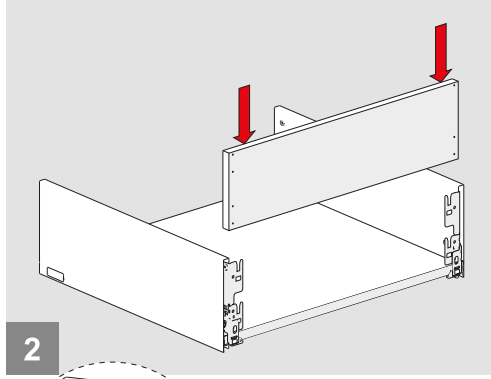

Montaj / Assembly

Çekmeceyi çıkarmak için mandala ok yönünde basınız.
Press the lock towards the arrow to remove the drawer.