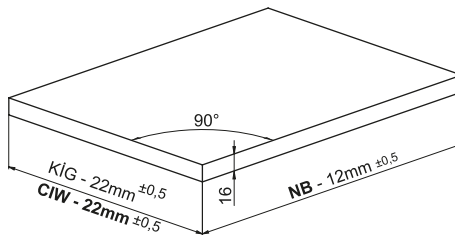

Kabin Ölçüleri
Cabinet Dimensions

Kabin İç Genişliği : KIĞ
Kabin İç Derinliği : KİD
Çekmece Derinliği : ÇD
Çekmece İç Genişliği : ÇİĞ
Nominal Boy (Ray boyu) : NB

Cabinet Internal Width : CIW
Cabinet Internal Depth : CID
Drawer Depth : DD
Drawer Internal Width : DIW
Nominal Length : NL

Tavsiye Edilen Vida ve Şablonlar
Recommended Screw and Templates

Smart EI Tipi Ray
Montaj Şablonu
Smart Drilling Jig

Smart Cetveli Ray
Montaj Şablonu
Smart Drilling Jig with Ruler

Rayların Vida Konum Ölçüleri
Screw Location for the Slides

Rayı, koyu renk ile işaretlenmiş deliklerden vidalayınız.
Screw the slide from marked holes.

Çekmece Ölçüleri
Drawer Dimensions

Ön Panel
Front Panel

Ahşap Çekmece Tabanı
Wooden Drawer Floor

Ahşap Arkalık
Wooden Backboard

Ön Bordür Çubuğu
Front Gallery Railing