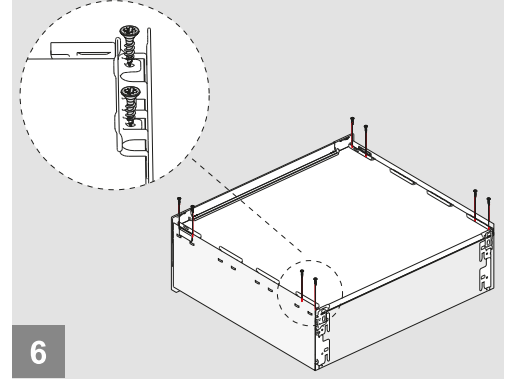

Montaj / Assembly

Çekmeceyi çıkarmak için mandala ok yönünde basınız.
Press the lock towards the arrow to remove the drawer.