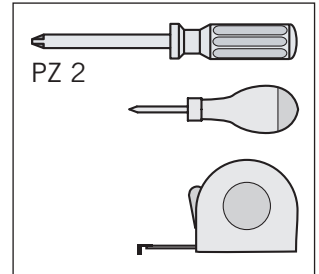

03 / 2020

VS COR® Wheel Pro

A x A	kg
600 x 600	12
650 x 650	12
800 x 800	27,5
900 x 900	27,5

A x A (mm)	B (mm)	C (mm)	D (mm)	E (mm)	F (mm)	G (mm)	H (mm)	I (mm)
600 x 600	> 555	310	460	< 282	< 399	< 282	> R210	< 282
600 x 600	> 565	310	480	< 265	< 367	< 259	> R320	< 284
650 x 650	> 615	360	480	< 315	< 508	< 359		
800 x 800	> 745	390	680	< 235	< 393	< 278		
900 x 900	> 815	440	720	< 322	< 494	< 350	> R250	< 322
900 x 900	> 835	440	760	< 335	< 455	< 321	> R322	< 322