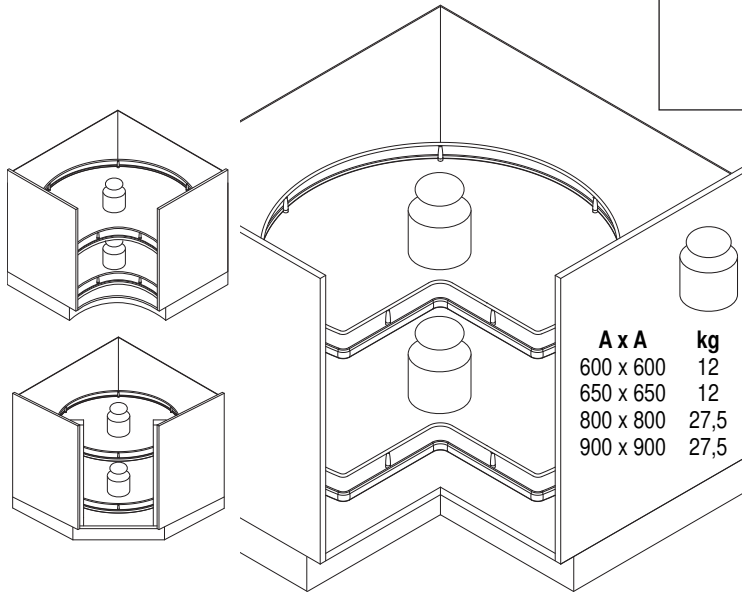

03 / 2020

VS COR® Wheel Pro

A x A	kg
600 x 600	12
650 x 650	12
800 x 800	27,5
900 x 900	27,5

A x A (mm)	B (mm)	C (mm)	D (mm)	E (mm)	F (mm)	G (mm)	H (mm)	I (mm)
600 x 600	> 555	310	460	< 282	< 399	< 282	> R210	< 282
600 x 600	> 565	310	480	< 265	< 367	< 259	> R320	< 284
650 x 650	> 615	360	480	< 315	< 508	< 359		
800 x 800	> 745	390	680	< 235	< 393	< 278		
900 x 900	> 815	440	720	< 322	< 494	< 350	> R250	< 322
900 x 900	> 835	440	760	< 335	< 455	< 321	> R322	< 322