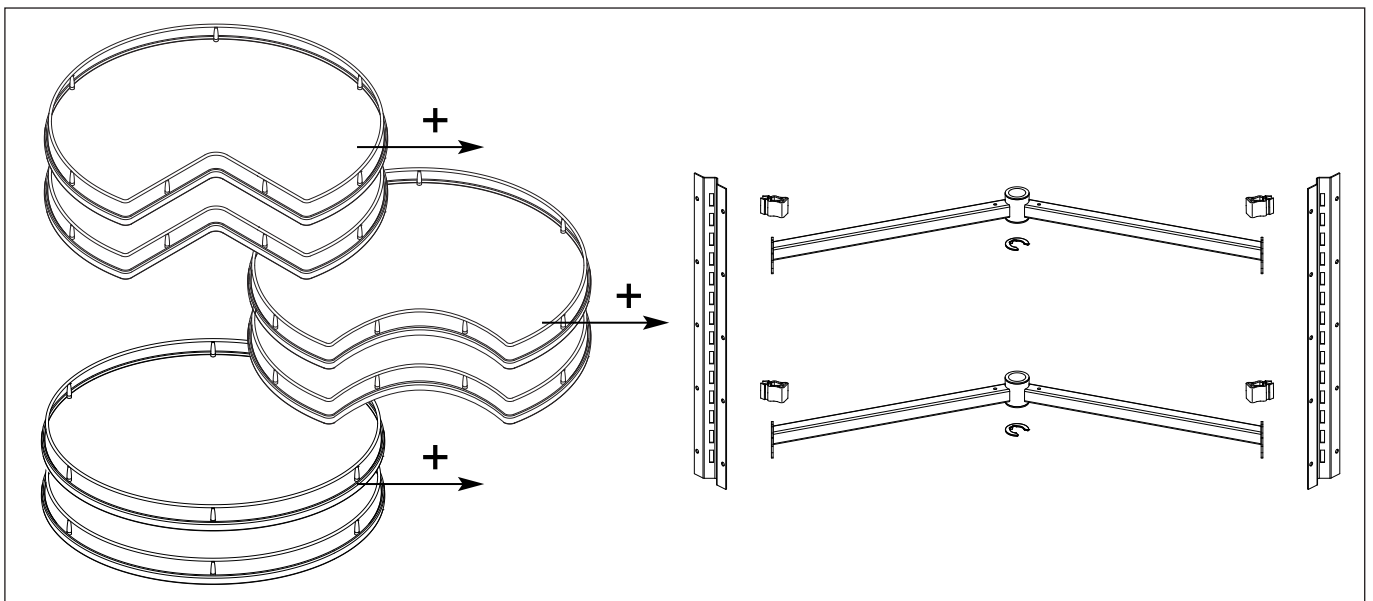

03 / 2020

VS COR® Wheel Pro

A x A	kg
600 x 600	12
650 x 650	12
800 x 800	27,5
900 x 900	27,5

A x A (mm)	B (mm)	C (mm)	D (mm)	E (mm)	F (mm)	G (mm)	H (mm)	I (mm)
600 x 600	> 555	310	460	< 282	< 399	< 282	> R210	< 282
600 x 600	> 565	310	480	< 265	< 367	< 259	> R320	< 284
650 x 650	> 615	360	480	< 315	< 508	< 359		
800 x 800	> 745	390	680	< 235	< 393	< 278		
900 x 900	> 815	440	720	< 322	< 494	< 350	> R250	< 322
900 x 900	> 835	440	760	< 335	< 455	< 321	> R322	< 322