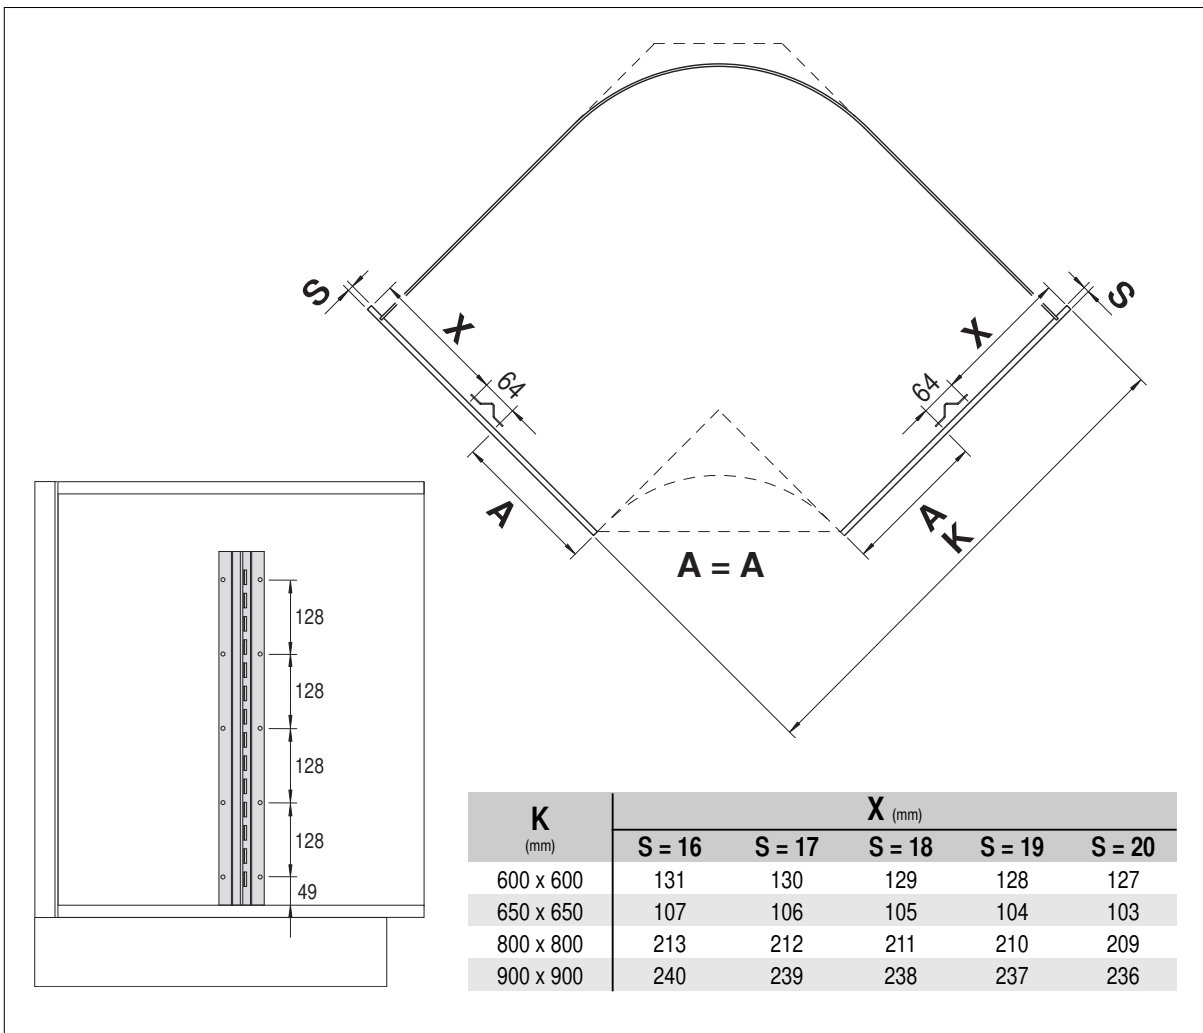

03 / 2020

VS COR® Wheel Pro

A x A	kg
600 x 600	12
650 x 650	12
800 x 800	27,5
900 x 900	27,5

A x A (mm)	B (mm)	C (mm)	D (mm)	E (mm)	F (mm)	G (mm)	H (mm)	I (mm)
600 x 600	> 555	310	460	< 282	< 399	< 282	> R210	< 282
600 x 600	> 565	310	480	< 265	< 367	< 259	> R320	< 284
650 x 650	> 615	360	480	< 315	< 508	< 359		
800 x 800	> 745	390	680	< 235	< 393	< 278		
900 x 900	> 815	440	720	< 322	< 494	< 350	> R250	< 322
900 x 900	> 835	440	760	< 335	< 455	< 321	> R322	< 322

44007506_03

1

2

3