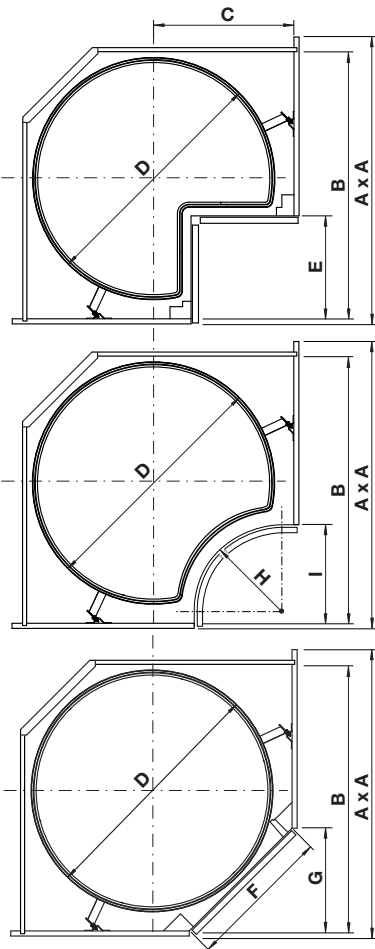

03 / 2020

VS COR® Wheel Pro

A x A	kg
600 x 600	12
650 x 650	12
800 x 800	27,5
900 x 900	27,5

A x A (mm)	B (mm)	C (mm)	D (mm)	E (mm)	F (mm)	G (mm)	H (mm)	I (mm)
600 x 600	> 555	310	460	< 282	< 399	< 282	> R210	< 282
600 x 600	> 565	310	480	< 265	< 367	< 259	> R320	< 284
650 x 650	> 615	360	480	< 315	< 508	< 359		
800 x 800	> 745	390	680	< 235	< 393	< 278		
900 x 900	> 815	440	720	< 322	< 494	< 350	> R250	< 322
900 x 900	> 835	440	760	< 335	< 455	< 321	> R322	< 322

44007506_03

1

2

3