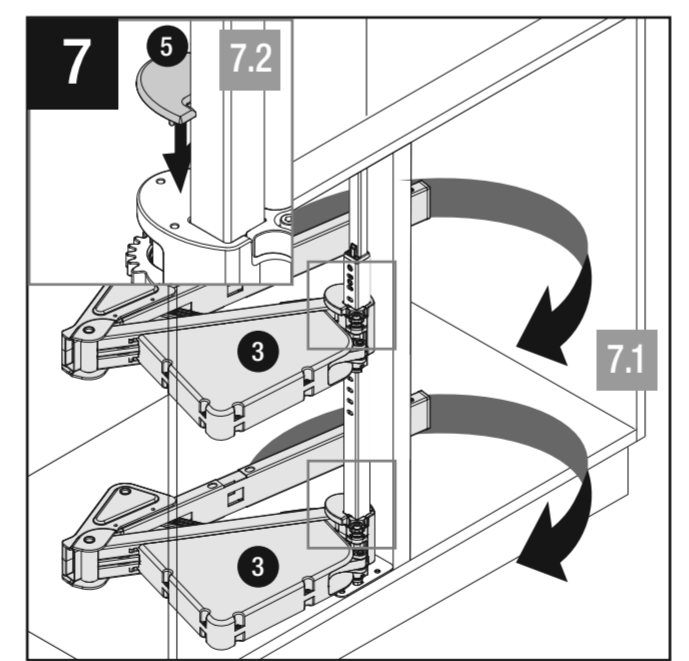

A	B min.	C
400	800	min. 361
450	900	min. 411
500	1000	min. 461
600	1000	min. 561

A	400	450	500	600 mm
B	424	474	524	624 mm

VAUTH SAGEL
QUALITY
MADE IN GERMANY

A	B min.	C
400	800	min. 361
450	900	min. 411
500	1000	min. 461
600	1000	min. 561

44011414_00

A	400	450	500	600 mm
B	424	474	524	624 mm

A	400	450	500	600 mm
B	411	461	511	611 mm