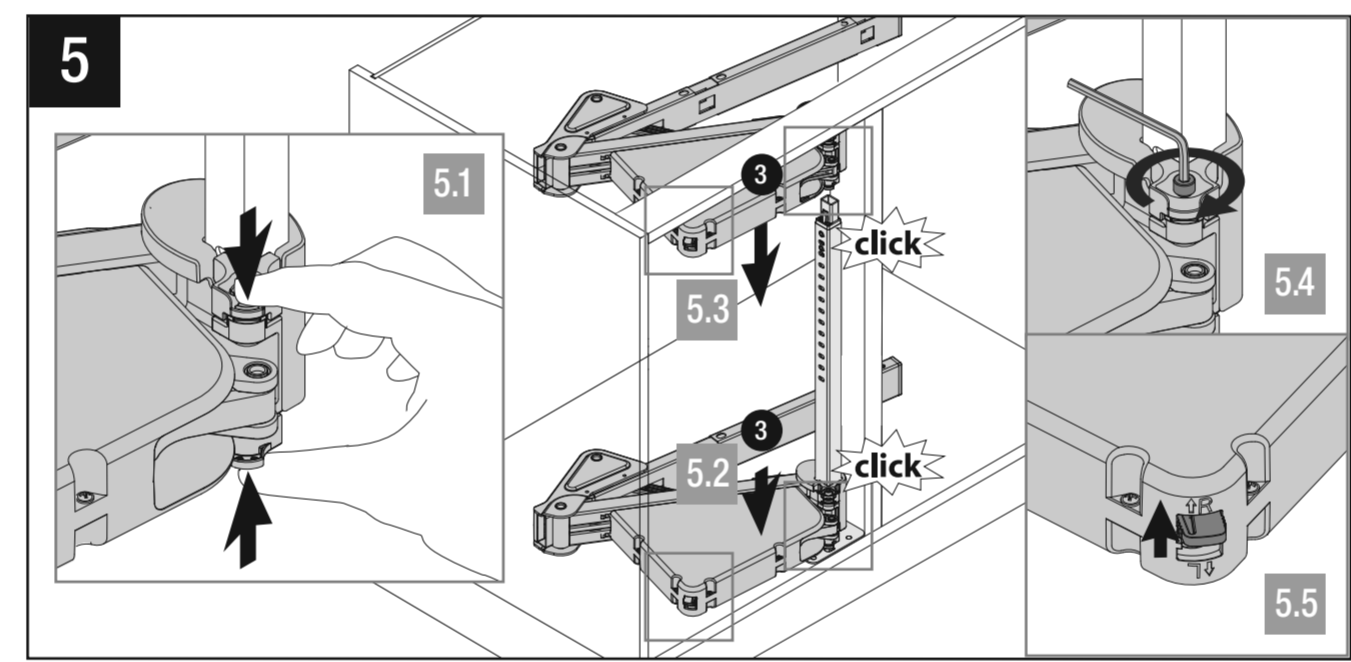

A	B min.	C
400	800	min. 361
450	900	min. 411
500	1000	min. 461
600	1000	min. 561

A	400	450	500	600 mm
B	424	474	524	624 mm

VAUTH SAGEL
QUALITY
MADE IN GERMANY

A	B min.	C
400	800	min. 361
450	900	min. 411
500	1000	min. 461
600	1000	min. 561

44011414_00

A	400	450	500	600 mm
B	424	474	524	624 mm

A	400	450	500	600 mm
B	411	461	511	611 mm