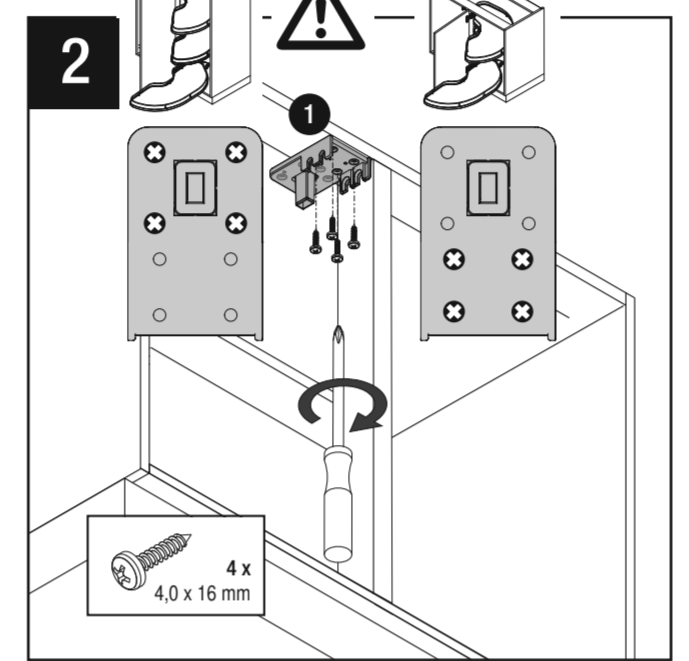

A	B min.	C
400	800	min. 361
450	900	min. 411
500	1000	min. 461
600	1000	min. 561

A	400	450	500	600 mm
B	424	474	524	624 mm

VAUTH SAGEL
QUALITY
MADE IN GERMANY

A	B min.	C
400	800	min. 361
450	900	min. 411
500	1000	min. 461
600	1000	min. 561

44011414_00

A	400	450	500	600 mm
B	424	474	524	624 mm

A	400	450	500	600 mm
B	411	461	511	611 mm