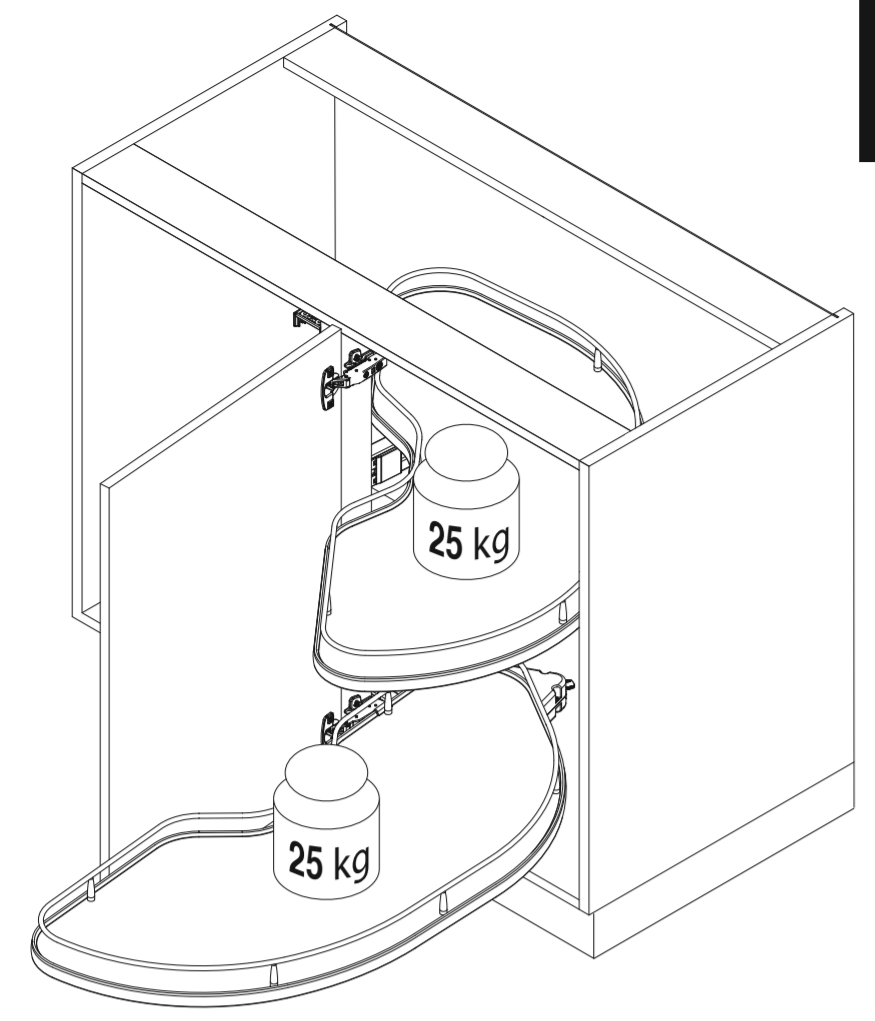

A	B min.	C
400	800	min. 361
450	900	min. 411
500	1000	min. 461
600	1000	min. 561

A	400	450	500	600 mm
B	424	474	524	624 mm

VAUTH SAGEL
QUALITY
MADE IN GERMANY

A	B min.	C
400	800	min. 361
450	900	min. 411
500	1000	min. 461
600	1000	min. 561

44011414_00

A	400	450	500	600 mm
B	424	474	524	624 mm

A	400	450	500	600 mm
B	411	461	511	611 mm