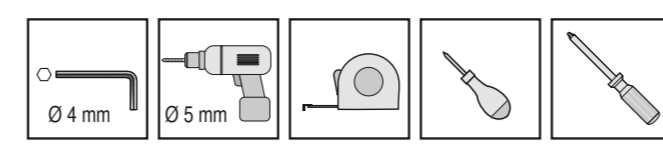

A	B min.	C
400	800	min. 361
450	900	min. 411
500	1000	min. 461
600	1000	min. 561

A	400	450	500	600 mm
B	424	474	524	624 mm

VAUTH SAGEL
QUALITY
MADE IN GERMANY

A	B min.	C
400	800	min. 361
450	900	min. 411
500	1000	min. 461
600	1000	min. 561

44011414_00

A	400	450	500	600 mm
B	424	474	524	624 mm

A	400	450	500	600 mm
B	411	461	511	611 mm