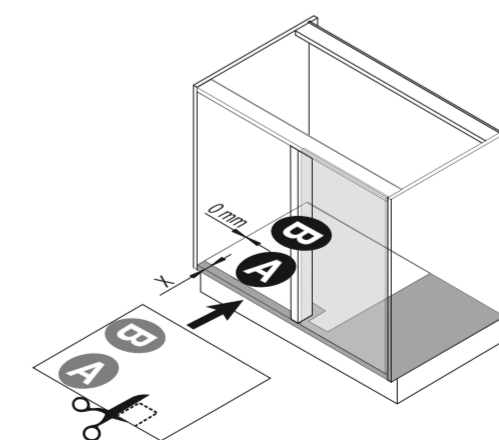

A	B min.	C
400	800	min. 361
450	900	min. 411
500	1000	min. 461
600	1000	min. 561

A	400	450	500	600 mm
B	424	474	524	624 mm

VAUTH SAGEL
QUALITY
MADE IN GERMANY

A	B min.	C
400	800	min. 361
450	900	min. 411
500	1000	min. 461
600	1000	min. 561

44011414_00

A	400	450	500	600 mm
B	424	474	524	624 mm

A	400	450	500	600 mm
B	411	461	511	611 mm