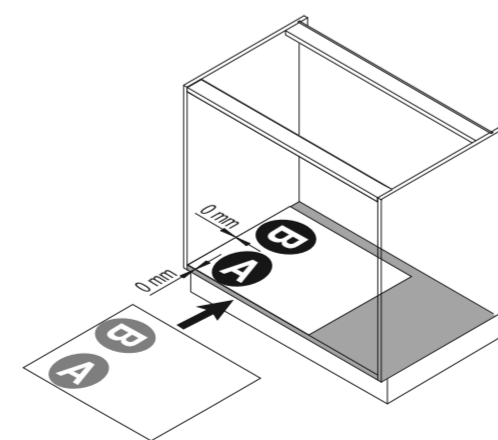

A	B min.	C
400	800	min. 361
450	900	min. 411
500	1000	min. 461
600	1000	min. 561

A	400	450	500	600 mm
B	424	474	524	624 mm

VAUTH SAGEL
QUALITY
MADE IN GERMANY

A	B min.	C
400	800	min. 361
450	900	min. 411
500	1000	min. 461
600	1000	min. 561

44011414_00

A	400	450	500	600 mm
B	424	474	524	624 mm

A	400	450	500	600 mm
B	411	461	511	611 mm