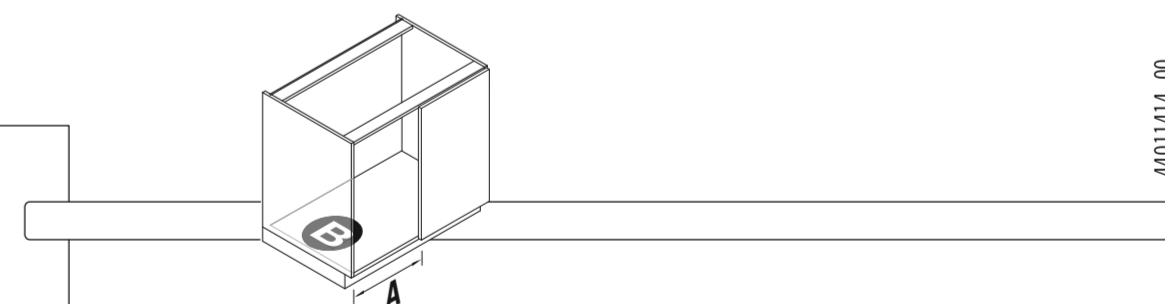

A	B min.	C
400	800	min. 361
450	900	min. 411
500	1000	min. 461
600	1000	min. 561

A	400	450	500	600 mm
B	424	474	524	624 mm

VAUTH SAGEL
QUALITY
MADE IN GERMANY

A	B min.	C
400	800	min. 361
450	900	min. 411
500	1000	min. 461
600	1000	min. 561

44011414_00

A	400	450	500	600 mm
B	424	474	524	624 mm

A	400	450	500	600 mm
B	411	461	511	611 mm