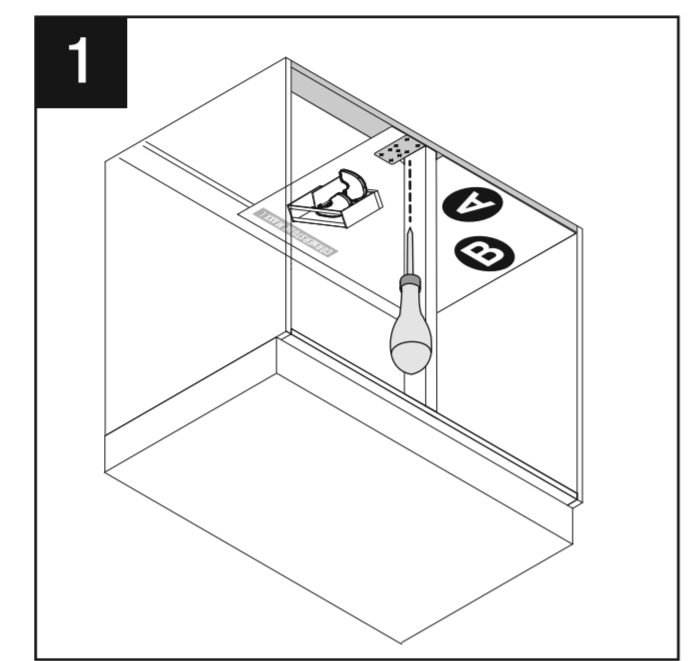

A	B min.	C
400	800	min. 361
450	900	min. 411
500	1000	min. 461
600	1000	min. 561

A	400	450	500	600 mm
B	424	474	524	624 mm

VAUTH SAGEL
QUALITY
MADE IN GERMANY

A	B min.	C
400	800	min. 361
450	900	min. 411
500	1000	min. 461
600	1000	min. 561

44011414_00

A	400	450	500	600 mm
B	424	474	524	624 mm

A	400	450	500	600 mm
B	411	461	511	611 mm