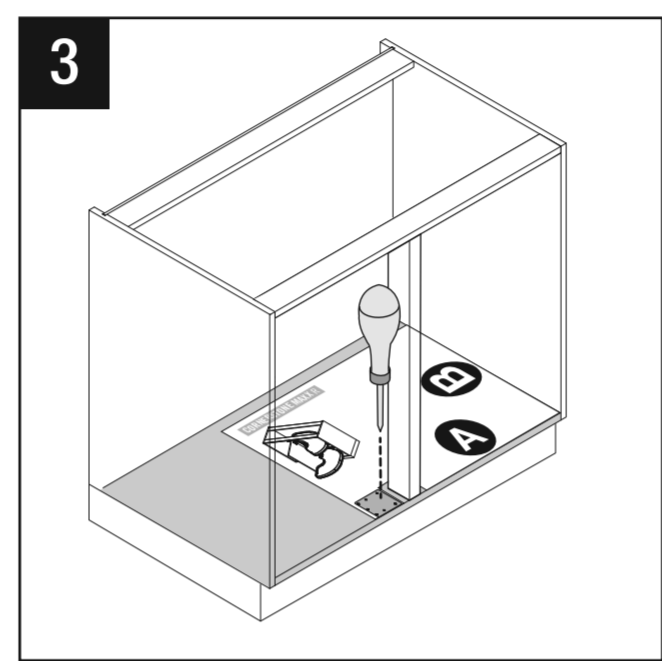

A	B min.	C
400	800	min. 361
450	900	min. 411
500	1000	min. 461
600	1000	min. 561

A	400	450	500	600 mm
B	424	474	524	624 mm

VAUTH SAGEL
QUALITY
MADE IN GERMANY

A	B min.	C
400	800	min. 361
450	900	min. 411
500	1000	min. 461
600	1000	min. 561

44011414_00

A	400	450	500	600 mm
B	424	474	524	624 mm

A	400	450	500	600 mm
B	411	461	511	611 mm