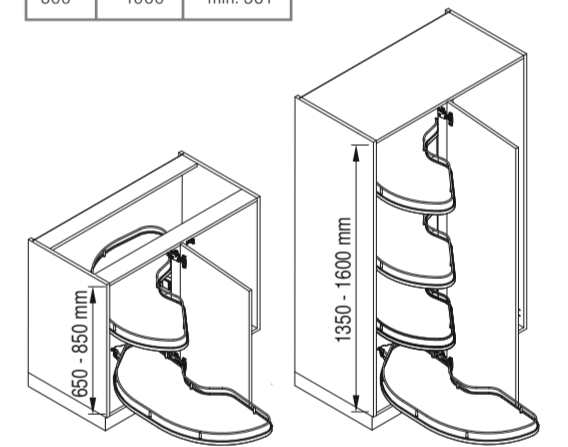

A	B min.	C
400	800	min. 361
450	900	min. 411
500	1000	min. 461
600	1000	min. 561

A	400	450	500	600 mm
B	424	474	524	624 mm

VAUTH SAGEL
QUALITY
MADE IN GERMANY

A	B min.	C
400	800	min. 361
450	900	min. 411
500	1000	min. 461
600	1000	min. 561

44011414_00

A	400	450	500	600 mm
B	424	474	524	624 mm

A	400	450	500	600 mm
B	411	461	511	611 mm