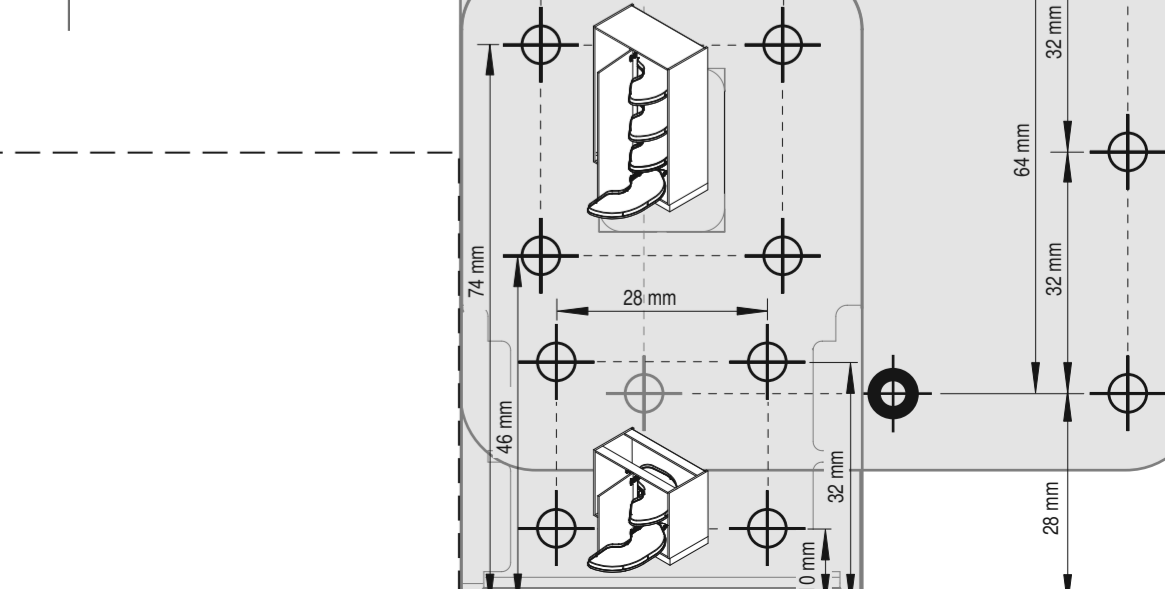

A	B min.	C
400	800	min. 361
450	900	min. 411
500	1000	min. 461
600	1000	min. 561

A	400	450	500	600 mm
B	424	474	524	624 mm

VAUTH SAGEL
QUALITY
MADE IN GERMANY

A	B min.	C
400	800	min. 361
450	900	min. 411
500	1000	min. 461
600	1000	min. 561

44011414_00

A	400	450	500	600 mm
B	424	474	524	624 mm

A	400	450	500	600 mm
B	411	461	511	611 mm