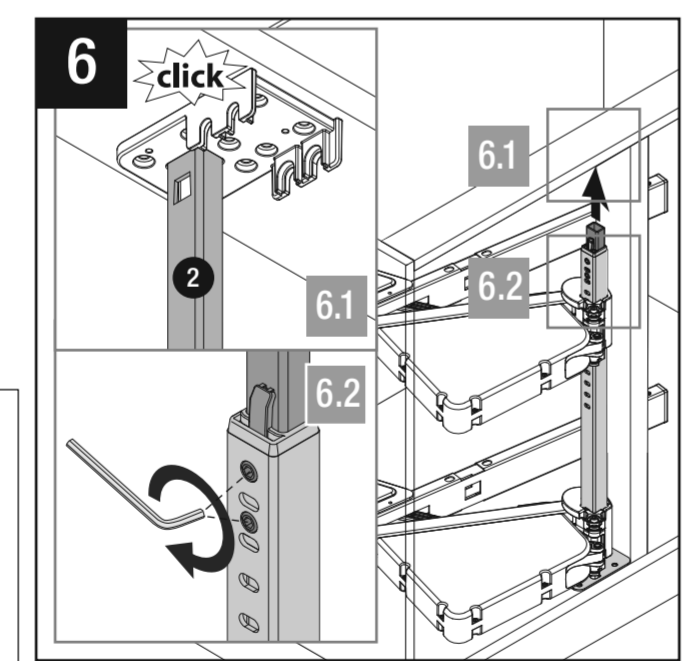

A	B min.	C
400	800	min. 361
450	900	min. 411
500	1000	min. 461
600	1000	min. 561

A	400	450	500	600 mm
B	424	474	524	624 mm

VAUTH SAGEL
QUALITY
MADE IN GERMANY

A	B min.	C
400	800	min. 361
450	900	min. 411
500	1000	min. 461
600	1000	min. 561

44011414_00

A	400	450	500	600 mm
B	424	474	524	624 mm

A	400	450	500	600 mm
B	411	461	511	611 mm