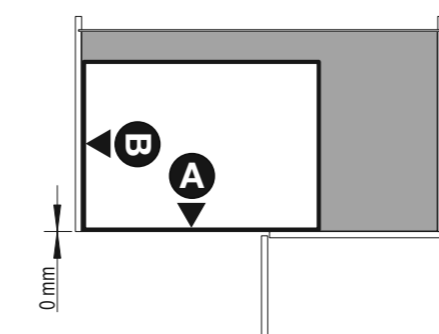

A	B min.	C
400	800	min. 361
450	900	min. 411
500	1000	min. 461
600	1000	min. 561

A	400	450	500	600 mm
B	424	474	524	624 mm

VAUTH SAGEL
QUALITY
MADE IN GERMANY

A	B min.	C
400	800	min. 361
450	900	min. 411
500	1000	min. 461
600	1000	min. 561

44011414_00

A	400	450	500	600 mm
B	424	474	524	624 mm

A	400	450	500	600 mm
B	411	461	511	611 mm