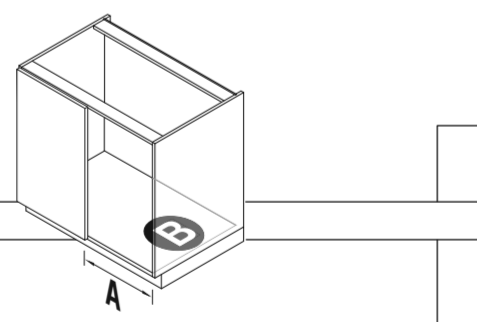

A	B min.	C
400	800	min. 361
450	900	min. 411
500	1000	min. 461
600	1000	min. 561

A	400	450	500	600 mm
B	424	474	524	624 mm

VAUTH SAGEL
QUALITY
MADE IN GERMANY

A	B min.	C
400	800	min. 361
450	900	min. 411
500	1000	min. 461
600	1000	min. 561

44011414_00

A	400	450	500	600 mm
B	424	474	524	624 mm

A	400	450	500	600 mm
B	411	461	511	611 mm