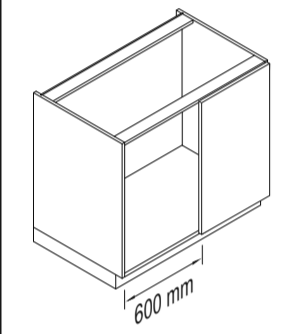

A	B min.	C
400	800	min. 361
450	900	min. 411
500	1000	min. 461
600	1000	min. 561

A	400	450	500	600 mm
B	424	474	524	624 mm

VAUTH SAGEL
QUALITY
MADE IN GERMANY

A	B min.	C
400	800	min. 361
450	900	min. 411
500	1000	min. 461
600	1000	min. 561

44011414_00

A	400	450	500	600 mm
B	424	474	524	624 mm

A	400	450	500	600 mm
B	411	461	511	611 mm