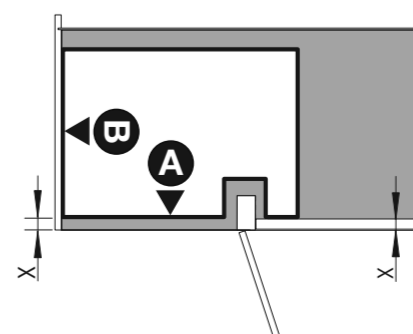

A	B min.	C
400	800	min. 361
450	900	min. 411
500	1000	min. 461
600	1000	min. 561

A	400	450	500	600 mm
B	424	474	524	624 mm

VAUTH SAGEL
QUALITY
MADE IN GERMANY

A	B min.	C
400	800	min. 361
450	900	min. 411
500	1000	min. 461
600	1000	min. 561

44011414_00

A	400	450	500	600 mm
B	424	474	524	624 mm

A	400	450	500	600 mm
B	411	461	511	611 mm