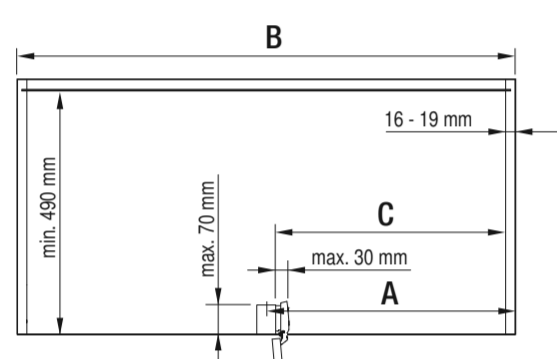

A	B min.	C
400	800	min. 361
450	900	min. 411
500	1000	min. 461
600	1000	min. 561

A	400	450	500	600 mm
B	424	474	524	624 mm

VAUTH SAGEL
QUALITY
MADE IN GERMANY

A	B min.	C
400	800	min. 361
450	900	min. 411
500	1000	min. 461
600	1000	min. 561

44011414_00

A	400	450	500	600 mm
B	424	474	524	624 mm

A	400	450	500	600 mm
B	411	461	511	611 mm