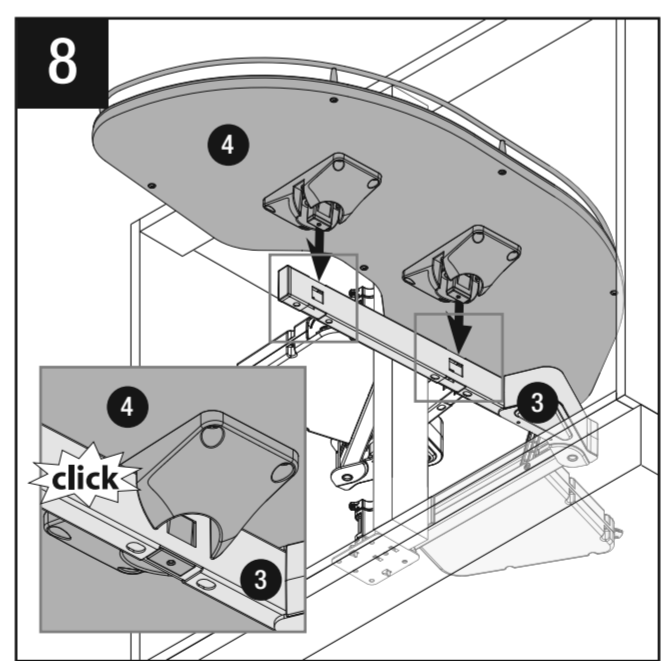

A	B min.	C
400	800	min. 361
450	900	min. 411
500	1000	min. 461
600	1000	min. 561

A	400	450	500	600 mm
B	424	474	524	624 mm

VAUTH SAGEL
QUALITY
MADE IN GERMANY

A	B min.	C
400	800	min. 361
450	900	min. 411
500	1000	min. 461
600	1000	min. 561

44011414_00

A	400	450	500	600 mm
B	424	474	524	624 mm

A	400	450	500	600 mm
B	411	461	511	611 mm