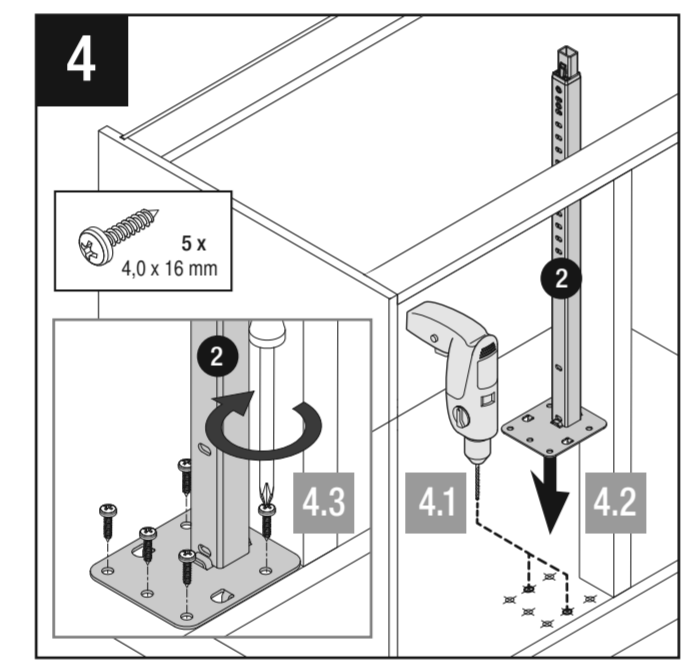

A	B min.	C
400	800	min. 361
450	900	min. 411
500	1000	min. 461
600	1000	min. 561

A	400	450	500	600 mm
B	424	474	524	624 mm

VAUTH SAGEL
QUALITY
MADE IN GERMANY

A	B min.	C
400	800	min. 361
450	900	min. 411
500	1000	min. 461
600	1000	min. 561

44011414_00

A	400	450	500	600 mm
B	424	474	524	624 mm

A	400	450	500	600 mm
B	411	461	511	611 mm