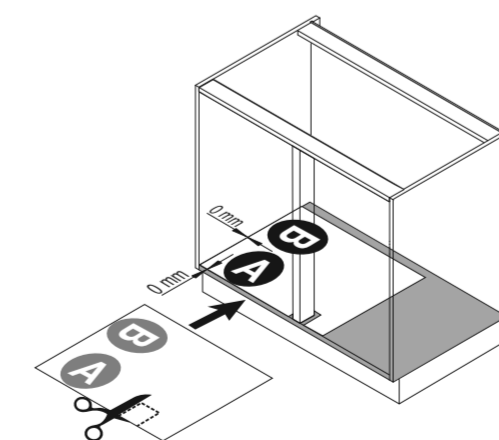

A	B min.	C
400	800	min. 361
450	900	min. 411
500	1000	min. 461
600	1000	min. 561

A	400	450	500	600 mm
B	424	474	524	624 mm

VAUTH SAGEL
QUALITY
MADE IN GERMANY

A	B min.	C
400	800	min. 361
450	900	min. 411
500	1000	min. 461
600	1000	min. 561

44011414_00

A	400	450	500	600 mm
B	424	474	524	624 mm

A	400	450	500	600 mm
B	411	461	511	611 mm