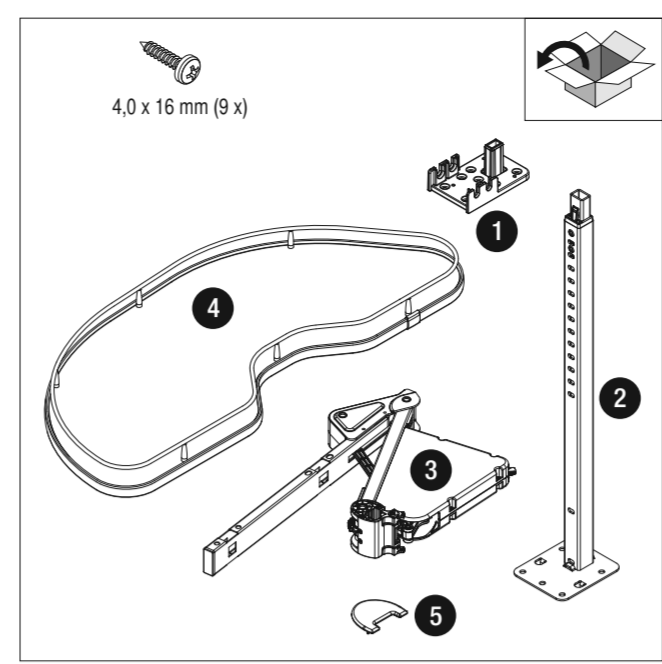

A	B min.	C
400	800	min. 361
450	900	min. 411
500	1000	min. 461
600	1000	min. 561

A	400	450	500	600 mm
B	424	474	524	624 mm

VAUTH SAGEL
QUALITY
MADE IN GERMANY

A	B min.	C
400	800	min. 361
450	900	min. 411
500	1000	min. 461
600	1000	min. 561

44011414_00

A	400	450	500	600 mm
B	424	474	524	624 mm

A	400	450	500	600 mm
B	411	461	511	611 mm