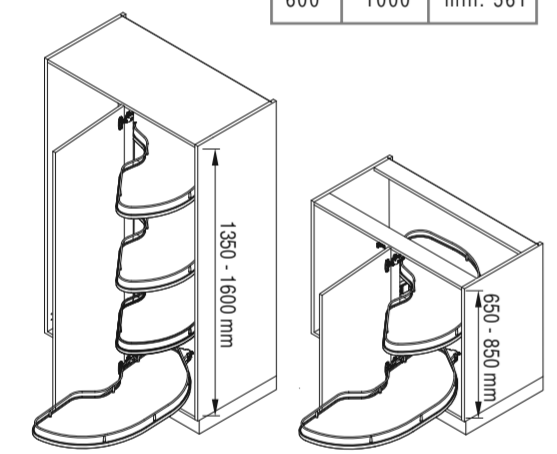

A	B min.	C
400	800	min. 361
450	900	min. 411
500	1000	min. 461
600	1000	min. 561

A	400	450	500	600 mm
B	424	474	524	624 mm

VAUTH SAGEL
QUALITY
MADE IN GERMANY

A	B min.	C
400	800	min. 361
450	900	min. 411
500	1000	min. 461
600	1000	min. 561

44011414_00

A	400	450	500	600 mm
B	424	474	524	624 mm

A	400	450	500	600 mm
B	411	461	511	611 mm