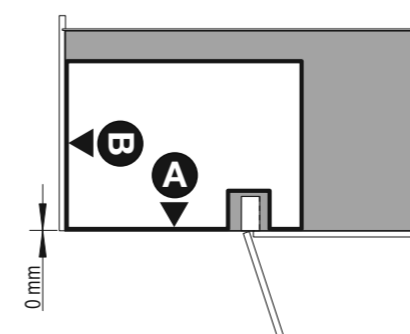

A	B min.	C
400	800	min. 361
450	900	min. 411
500	1000	min. 461
600	1000	min. 561

A	400	450	500	600 mm
B	424	474	524	624 mm

VAUTH SAGEL
QUALITY
MADE IN GERMANY

A	B min.	C
400	800	min. 361
450	900	min. 411
500	1000	min. 461
600	1000	min. 561

44011414_00

A	400	450	500	600 mm
B	424	474	524	624 mm

A	400	450	500	600 mm
B	411	461	511	611 mm