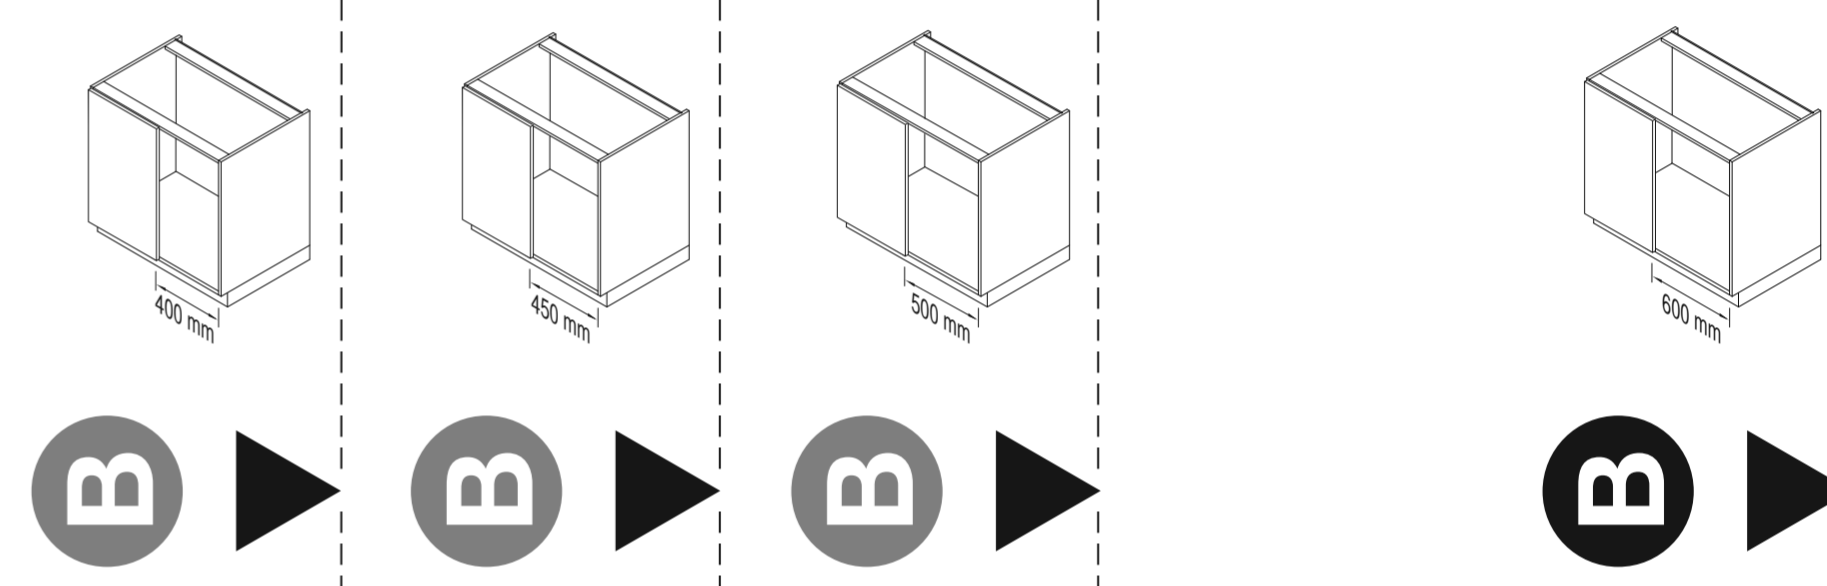

A	B min.	C
400	800	min. 361
450	900	min. 411
500	1000	min. 461
600	1000	min. 561

A	400	450	500	600 mm
B	424	474	524	624 mm

VAUTH SAGEL
QUALITY
MADE IN GERMANY

A	B min.	C
400	800	min. 361
450	900	min. 411
500	1000	min. 461
600	1000	min. 561

44011414_00

A	400	450	500	600 mm
B	424	474	524	624 mm

A	400	450	500	600 mm
B	411	461	511	611 mm