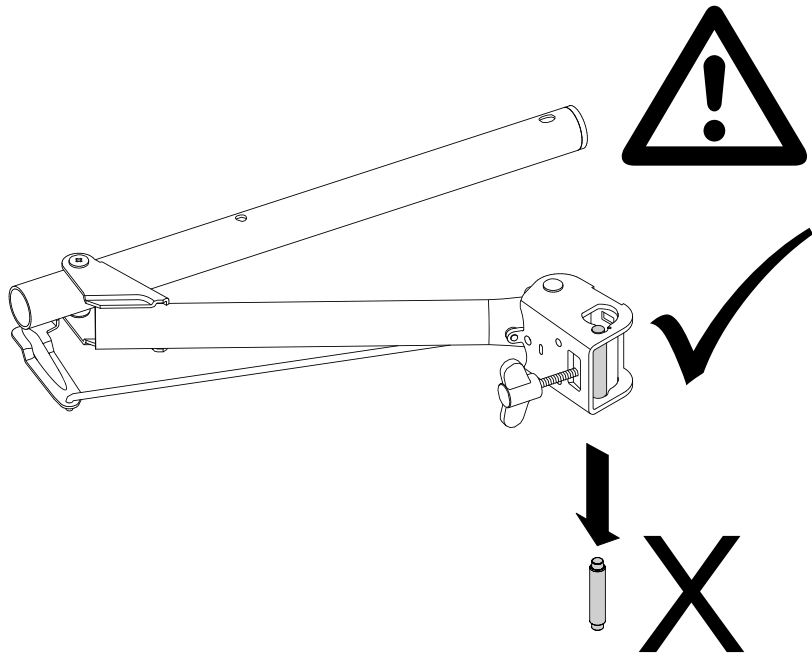

09 / 2019

CORNERSTONE® Swing

Option

(8 x) 6.3 x 10.5	(1 x) 6.3 x 13.5	(2 x) M5 x 16	(10 x) 4 x 15

44011695_03

K	T	W
min. 720	400	362 - 368
min. 870	450	412 - 418
min. 920	500	462 - 468
min. 1020	600	562 - 568

H
610 - 650
651 - 690
691 - 730
731 - 770

K	T	W
min. 730	400	362 - 374
min. 880	450	412 - 424
min. 930	500	462 - 474
min. 1030	600	562 - 574

H
610 - 650
651 - 690
691 - 730
731 - 770

1

ø 5 mm

T1
T2

2

3

7

1

Ø 5 mm

2

-

7

T4
T5
T6