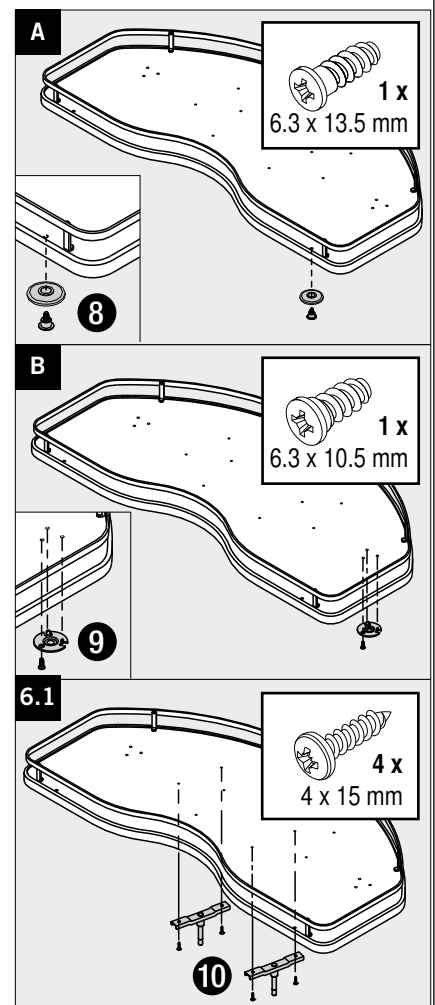

09 / 2019

CORNERSTONE® Swing

Option

(8 x) 6.3 x 10.5	(1 x) 6.3 x 13.5	(2 x) M5 x 16	(10 x) 4 x 15

44011695_03

K	T	W
min. 720	400	362 - 368
min. 870	450	412 - 418
min. 920	500	462 - 468
min. 1020	600	562 - 568

H
610 - 650
651 - 690
691 - 730
731 - 770

K	T	W
min. 730	400	362 - 374
min. 880	450	412 - 424
min. 930	500	462 - 474
min. 1030	600	562 - 574

H
610 - 650
651 - 690
691 - 730
731 - 770

1

ø 5 mm

T1
T2

2

3

3.1

3.2

3.3

4

min. 4 Nm

5

T3

6

7

1

Ø 5 mm

2

-

7

T4
T5
T6