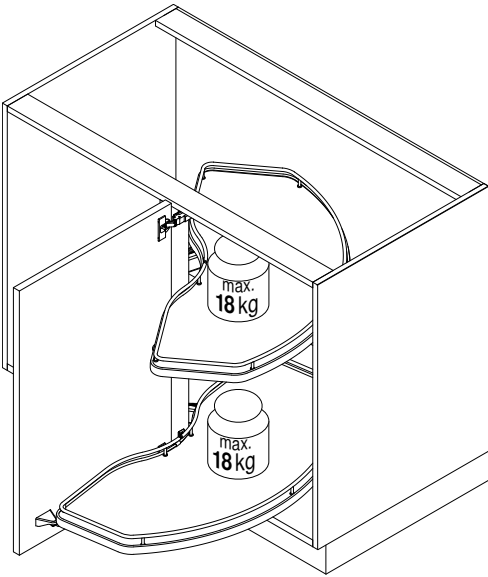

09 / 2019

CORNERSTONE® Swing

Option

(8 x) 6.3 x 10.5	(1 x) 6.3 x 13.5	(2 x) M5 x 16	(10 x) 4 x 15

44011695_03

K	T	W
min. 720	400	362 - 368
min. 870	450	412 - 418
min. 920	500	462 - 468
min. 1020	600	562 - 568

H
610 - 650
651 - 690
691 - 730
731 - 770

K	T	W
min. 730	400	362 - 374
min. 880	450	412 - 424
min. 930	500	462 - 474
min. 1030	600	562 - 574

H
610 - 650
651 - 690
691 - 730
731 - 770

1

ø 5 mm

T1
T2

2

3

7

1

Ø 5 mm

2

-

7

T4
T5
T6