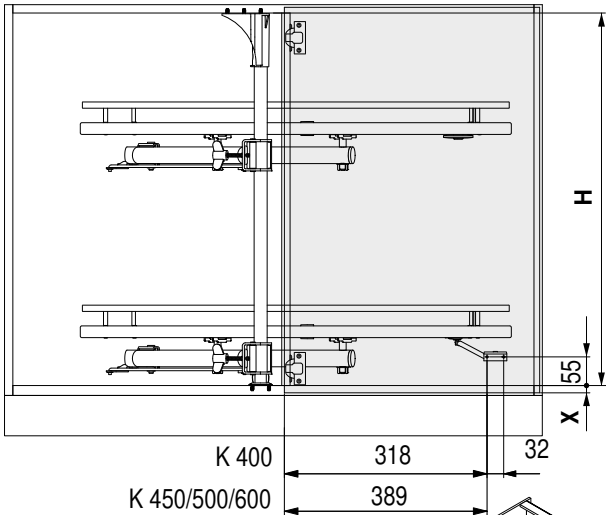

09 / 2019

CORNERSTONE® Swing

Option

(8 x) 6.3 x 10.5	(1 x) 6.3 x 13.5	(2 x) M5 x 16	(10 x) 4 x 15

44011695_03

K	T	W
min. 720	400	362 - 368
min. 870	450	412 - 418
min. 920	500	462 - 468
min. 1020	600	562 - 568

H
610 - 650
651 - 690
691 - 730
731 - 770

K	T	W
min. 730	400	362 - 374
min. 880	450	412 - 424
min. 930	500	462 - 474
min. 1030	600	562 - 574

H
610 - 650
651 - 690
691 - 730
731 - 770

1

ø 5 mm

T1
T2

2

3

7

1

Ø 5 mm

2

-

7

T4
T5
T6