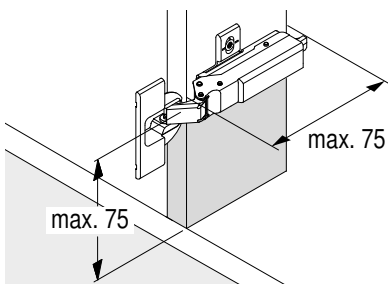

09 / 2019

CORNERSTONE® Swing

Option

(8 x) 6.3 x 10.5	(1 x) 6.3 x 13.5	(2 x) M5 x 16	(10 x) 4 x 15

44011695_03

K	T	W
min. 720	400	362 - 368
min. 870	450	412 - 418
min. 920	500	462 - 468
min. 1020	600	562 - 568

H
610 - 650
651 - 690
691 - 730
731 - 770

K	T	W
min. 730	400	362 - 374
min. 880	450	412 - 424
min. 930	500	462 - 474
min. 1030	600	562 - 574

H
610 - 650
651 - 690
691 - 730
731 - 770

1

ø 5 mm

T1
T2

2

3

7

1

Ø 5 mm

2

-

7

T4
T5
T6