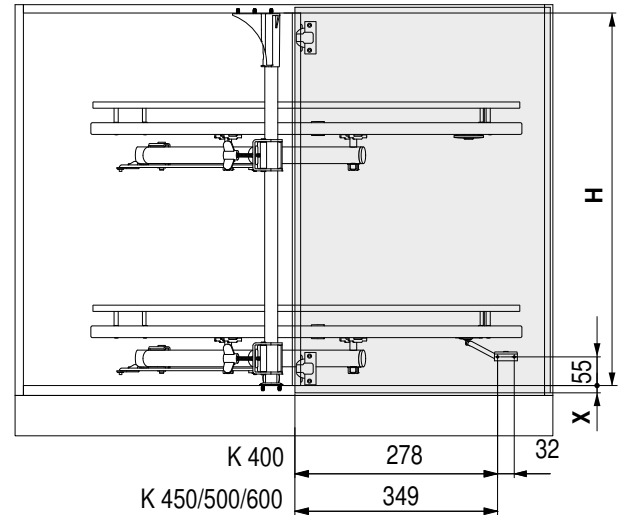

09 / 2019

CORNERSTONE® Swing

Option

(8 x) 6.3 x 10.5	(1 x) 6.3 x 13.5	(2 x) M5 x 16	(10 x) 4 x 15

44011695_03

K	T	W
min. 720	400	362 - 368
min. 870	450	412 - 418
min. 920	500	462 - 468
min. 1020	600	562 - 568

H
610 - 650
651 - 690
691 - 730
731 - 770

K	T	W
min. 730	400	362 - 374
min. 880	450	412 - 424
min. 930	500	462 - 474
min. 1030	600	562 - 574

H
610 - 650
651 - 690
691 - 730
731 - 770

1

ø 5 mm

T1
T2

2

3

7

1

Ø 5 mm

2

-

7

T4
T5
T6