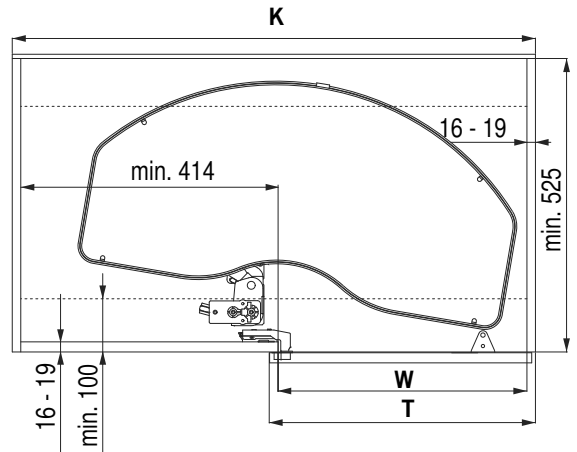

09 / 2019

CORNERSTONE® Swing

Option

(8 x) 6.3 x 10.5	(1 x) 6.3 x 13.5	(2 x) M5 x 16	(10 x) 4 x 15

44011695_03

K	T	W
min. 720	400	362 - 368
min. 870	450	412 - 418
min. 920	500	462 - 468
min. 1020	600	562 - 568

H
610 - 650
651 - 690
691 - 730
731 - 770

K	T	W
min. 730	400	362 - 374
min. 880	450	412 - 424
min. 930	500	462 - 474
min. 1030	600	562 - 574

H
610 - 650
651 - 690
691 - 730
731 - 770

1

ø 5 mm

T1
T2

2

3

3.1

3.2

3.3

4

min. 4 Nm

5

T3

6

7

1

Ø 5 mm

2

-

7

T4
T5
T6