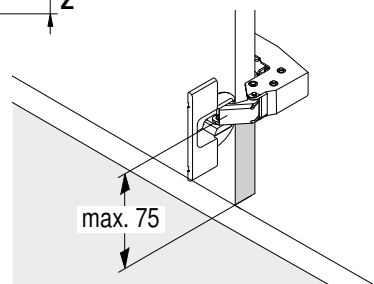

09 / 2019

CORNERSTONE® Swing

Option

(8 x) 6.3 x 10.5	(1 x) 6.3 x 13.5	(2 x) M5 x 16	(10 x) 4 x 15

44011695_03

K	T	W
min. 720	400	362 - 368
min. 870	450	412 - 418
min. 920	500	462 - 468
min. 1020	600	562 - 568

H
610 - 650
651 - 690
691 - 730
731 - 770

K	T	W
min. 730	400	362 - 374
min. 880	450	412 - 424
min. 930	500	462 - 474
min. 1030	600	562 - 574

H
610 - 650
651 - 690
691 - 730
731 - 770

1

ø 5 mm

T1
T2

2

3

7

1

Ø 5 mm

2

-

7

T4
T5
T6