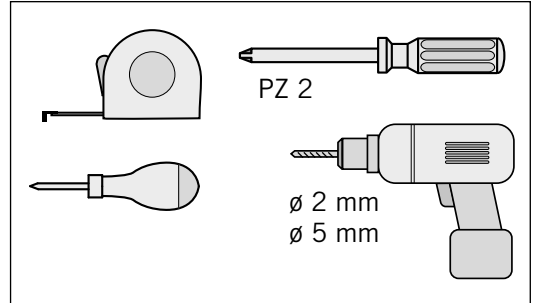

09 / 2019

CORNERSTONE® Swing

Option

(8 x) 6.3 x 10.5	(1 x) 6.3 x 13.5	(2 x) M5 x 16	(10 x) 4 x 15

44011695_03

K	T	W
min. 720	400	362 - 368
min. 870	450	412 - 418
min. 920	500	462 - 468
min. 1020	600	562 - 568

H
610 - 650
651 - 690
691 - 730
731 - 770

K	T	W
min. 730	400	362 - 374
min. 880	450	412 - 424
min. 930	500	462 - 474
min. 1030	600	562 - 574

H
610 - 650
651 - 690
691 - 730
731 - 770

1

ø 5 mm

T1
T2

2

3

7

1

Ø 5 mm

2

-

7

T4
T5
T6