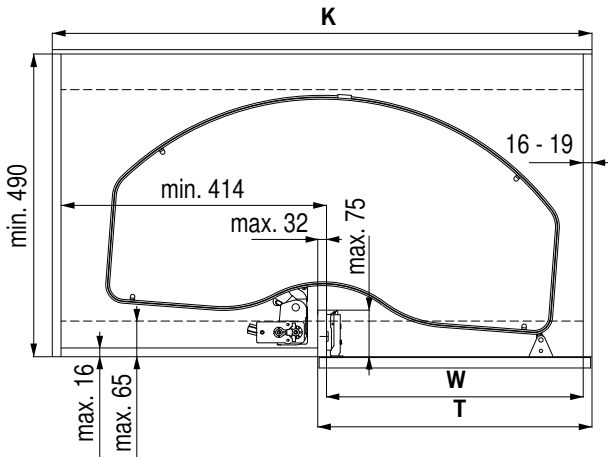

09 / 2019

CORNERSTONE® Swing

Option

(8 x) 6.3 x 10.5	(1 x) 6.3 x 13.5	(2 x) M5 x 16	(10 x) 4 x 15

44011695_03

K	T	W
min. 720	400	362 - 368
min. 870	450	412 - 418
min. 920	500	462 - 468
min. 1020	600	562 - 568

H
610 - 650
651 - 690
691 - 730
731 - 770

K	T	W
min. 730	400	362 - 374
min. 880	450	412 - 424
min. 930	500	462 - 474
min. 1030	600	562 - 574

H
610 - 650
651 - 690
691 - 730
731 - 770

1

ø 5 mm

T1
T2

2

3

3.1

3.2

3.3

4

min. 4 Nm

5

T3

6

7

1

Ø 5 mm

2

-

7

T4
T5
T6