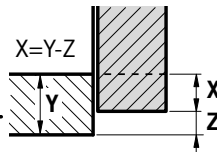

09 / 2019

CORNERSTONE® Swing

Option

(8 x) 6.3 x 10.5	(1 x) 6.3 x 13.5	(2 x) M5 x 16	(10 x) 4 x 15

44011695_03

K	T	W
min. 720	400	362 - 368
min. 870	450	412 - 418
min. 920	500	462 - 468
min. 1020	600	562 - 568

H
610 - 650
651 - 690
691 - 730
731 - 770

K	T	W
min. 730	400	362 - 374
min. 880	450	412 - 424
min. 930	500	462 - 474
min. 1030	600	562 - 574

H
610 - 650
651 - 690
691 - 730
731 - 770

1

ø 5 mm

T1
T2

2

3

7

1

Ø 5 mm

2

-

7

T4
T5
T6