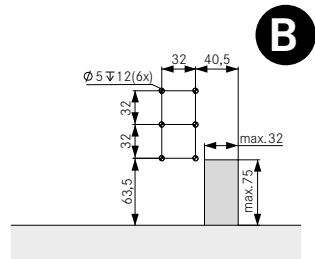

09 / 2019

CORNERSTONE® Swing

Option

(8 x) 6.3 x 10.5	(1 x) 6.3 x 13.5	(2 x) M5 x 16	(10 x) 4 x 15

44011695_03

K	T	W
min. 720	400	362 - 368
min. 870	450	412 - 418
min. 920	500	462 - 468
min. 1020	600	562 - 568

H
610 - 650
651 - 690
691 - 730
731 - 770

K	T	W
min. 730	400	362 - 374
min. 880	450	412 - 424
min. 930	500	462 - 474
min. 1030	600	562 - 574

H
610 - 650
651 - 690
691 - 730
731 - 770

1

ø 5 mm

T1
T2

2

3

3.1

3.2

3.3

4

min. 4 Nm

5

T3

6

7

1

Ø 5 mm

2

-

7

T4
T5
T6