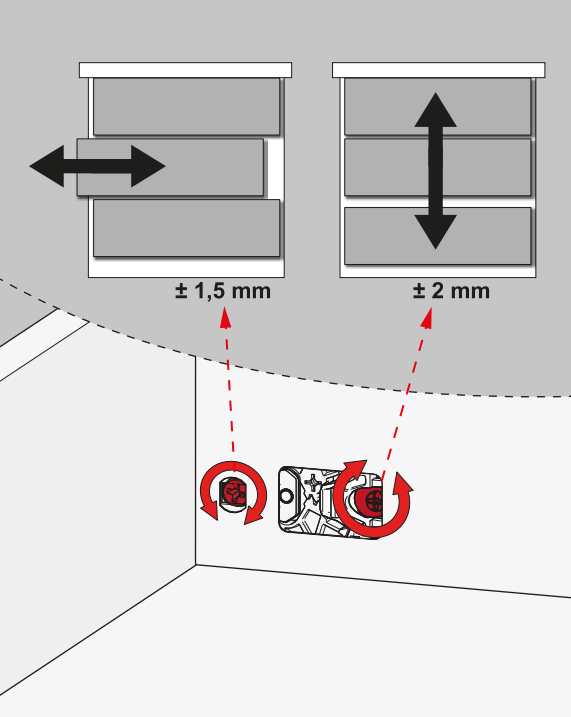

	SC		PO - YBA	
	H.192	H.256	H.192	H.256
FA	41	43	43	43
FB	34	36	36	36
FC	39	42	42	42
FD	155	187	155	187
FE	159	191	159	191
FF	52	52	52	52

SC : Soft Close Slide / Yavaşlatıcı Ray

PO : Push-Open Slide / Bas-Aç Ray

YBA : Push-Open Soft Close Slide / Yavaşlatıcı Bas-Aç Ray

Ahşap Çekmece Tabanı Wooden Drawer Floor

Ahşap Arkalık Wooden Backboard

	H.192	H.256
FG	58	90

Montaj / Assembly

Ayar / Adjustment

Önemli / Important