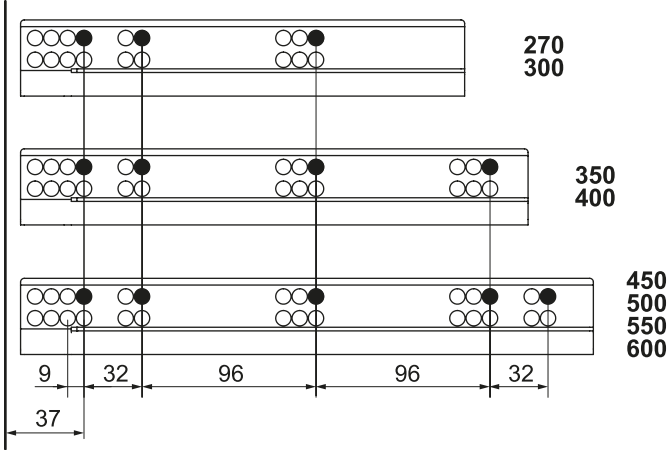

Kabin Ölçüleri Cabinet Dimensions

Rayların Vida Konum Ölçüleri Screw Location for The Slides

Rayı işaretlenmiş deliklerden vidalayınız.
Screw the slide from marked holes.

Bas - Aç Ray Ayarı Push - Open Slide Adjustment

Ön Panel Front Panel

KIG ≥ 600mm

	16 mm Taban Tahtası 16 mm Wooden Floor	18 mm Taban Tahtası 18 mm Wooden Floor
FH	25	27

KİG : Kabin İç Genişliği
KİD : Kabin İç Derinliği
NB : Nominal Boy
KG : Ön Panel Genişliği
B : Klapa Yan Binisi
X : Klapa Alt Binisi

	SC		PO - YBA	
	H.192	H.256	H.192	H.256
FA	41	43	43	43
FB	34	36	36	36
FC	39	42	42	42
FD	155	187	155	187
FE	159	191	159	191
FF	52	52	52	52

SC : Soft Close Slide / Yavaşlatıcı Ray

PO : Push-Open Slide / Bas-Aç Ray