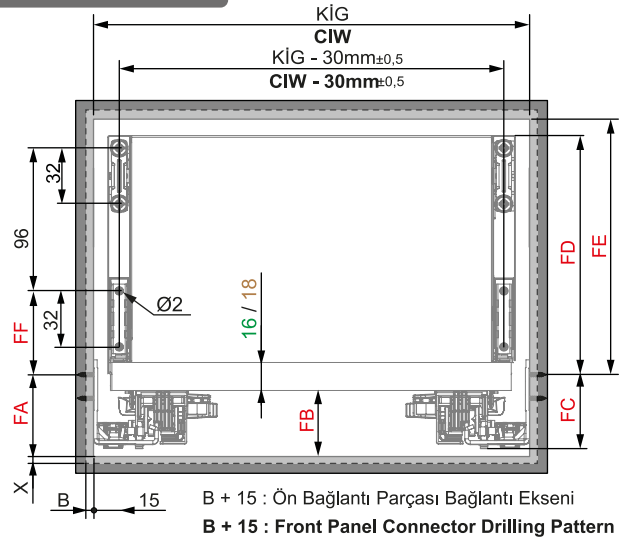

CIW : Cabinet Internal Width
CID : Cabinet Internal Depth
NL : Nominal Length
KG : Front Panel Width
B : Front Panel Side Overlay
X : Front Panel Bottom Overlay

Tavsiye Edilen Vida ve Şablonlar Recommended Screw and Templates

Ø3,5 x 16mm

Smart El Tipi Ray
Montaj Şablonu
Smart Drilling Jig

Smart Cetveli Ray
Montaj Şablonu
Smart Drilling Jig with Ruler

Gövdede Yer İhtiyacı Slide Mounting Dimension

B + 15 : Ön Bağlantı Parçası Bağlantı Eksenini
B + 15 : Front Panel Connector Drilling Pattern