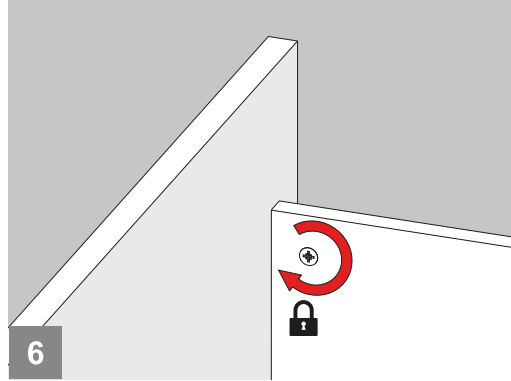

	SC		PO - YBA	
	H.192	H.256	H.192	H.256
FA	41	43	43	43
FB	34	36	36	36
FC	39	42	42	42
FD	155	187	155	187
FE	159	191	159	191
FF	52	52	52	52

SC : Soft Close Slide / Yavaşlatıcı Ray

PO : Push-Open Slide / Bas-Aç Ray

YBA : Push-Open Soft Close Slide / Yavaşlatıcı Bas-Aç Ray

Ahşap Çekmece Tabanı Wooden Drawer Floor

Ahşap Arkalık Wooden Backboard

	H.192	H.256
FG	58	90

Montaj / Assembly

Ayar / Adjustment

Önemli / Important