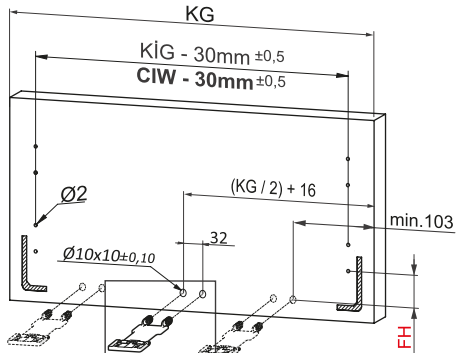

Kabin Ölçüleri Cabinet Dimensions

Rayların Vida Konum Ölçüleri Screw Location for The Slides

Rayı işaretlenmiş deliklerden vidalayınız.
Screw the slide from marked holes.

Bas - Aç Ray Ayarı Push - Open Slide Adjustment

Ön Panel Front Panel

KIG ≥ 600mm

	16 mm Taban Tahtası 16 mm Wooden Floor	18 mm Taban Tahtası 18 mm Wooden Floor
FH	25	27

KİG : Kabin İç Genişliği
KİD : Kabin İç Derinliği
NB : Nominal Boy
KG : Ön Panel Genişliği
B : Klapa Yan Binisi
X : Klapa Alt Binisi

CIW : Cabinet Internal Width
CID : Cabinet Internal Depth
NL : Nominal Length
KG : Front Panel Width
B : Front Panel Side Overlay
X : Front Panel Bottom Overlay

Tavsiye Edilen Vida ve Şablonlar Recommended Screw and Templates

Ø3,5 x 16mm

Smart El Tipi Ray
Montaj Şablonu
Smart Drilling Jig

Smart Cetveli Ray
Montaj Şablonu
Smart Drilling Jig with Ruler

Gövdede Yer İhtiyacı Slide Mounting Dimension

B + 15 : Ön Bağlantı Parçası Bağlantı Eksenini
B + 15 : Front Panel Connector Drilling Pattern