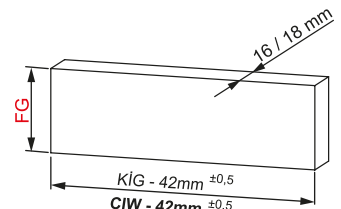

16 mm Taban Tahtası Uygulaması 16 mm Wooden Floor Application

	SC		PO - YBA	
	H.192	H.256	H.192	H.256
FA	41	43	43	43
FB	34	36	36	36
FC	39	42	42	42
FD	153	185	153	185
FE	157	189	157	189
FF	50	50	50	50

18 mm Taban Tahtası Uygulaması 18 mm Wooden Floor Application

	SC		PO - YBA	
	H.192	H.256	H.192	H.256
FA	41	43	43	43
FB	34	36	36	36
FC	39	42	42	42
FD	155	187	155	187
FE	159	191	159	191
FF	52	52	52	52

SC : Soft Close Slide / Yavaşlatıcı Ray

PO : Push-Open Slide / Bas-Aç Ray

YBA : Push-Open Soft Close Slide / Yavaşlatıcı Bas-Aç Ray

Ahşap Çekmece Tabanı Wooden Drawer Floor

Ahşap Arkalık Wooden Backboard

	H.192	H.256
FG	58	90

Montaj / Assembly

Ayar / Adjustment

Önemli / Important