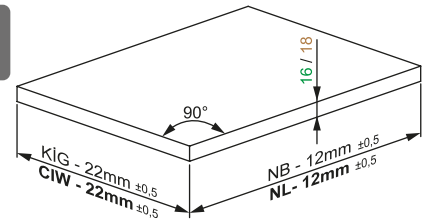

Ahşap Çekmece Tabanı Wooden Drawer Floor