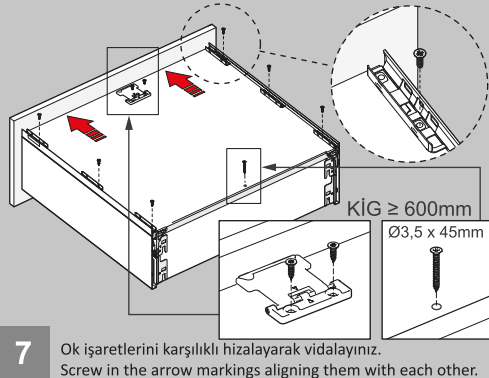

	SC		PO - YBA	
	H.192	H.256	H.192	H.256
FA	41	43	43	43
FB	34	36	36	36
FC	39	42	42	42
FD	155	187	155	187
FE	159	191	159	191
FF	52	52	52	52

SC : Soft Close Slide / Yavaşlatıcı Ray

PO : Push-Open Slide / Bas-Aç Ray

YBA : Push-Open Soft Close Slide / Yavaşlatıcı Bas-Aç Ray

Ahşap Çekmece Tabanı Wooden Drawer Floor

Ahşap Arkalık Wooden Backboard

	H.192	H.256
FG	58	90

Montaj / Assembly

Ayar / Adjustment

Önemli / Important