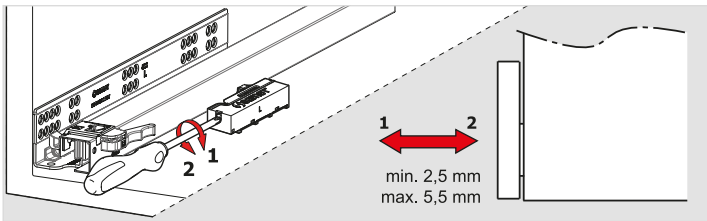

Kabin Ölçüleri Cabinet Dimensions

Rayların Vida Konum Ölçüleri Screw Location for The Slides

Rayı işaretlenmiş deliklerden vidalayınız.
Screw the slide from marked holes.

Bas - Aç Ray Ayarı Push - Open Slide Adjustment

Ön Panel Front Panel

KIG ≥ 600mm

	16 mm Taban Tahtası 16 mm Wooden Floor	18 mm Taban Tahtası 18 mm Wooden Floor
FH	25	27

KİG : Kabin İç Genişliği
KİD : Kabin İç Derinliği
NB : Nominal Boy
KG : Ön Panel Genişliği
B : Klapa Yan Binisi
X : Klapa Alt Binisi

CIW : Cabinet Internal Width
CID : Cabinet Internal Depth
NL : Nominal Length
KG : Front Panel Width
B : Front Panel Side Overlay
X : Front Panel Bottom Overlay

Tavsiye Edilen Vida ve Şablonlar Recommended Screw and Templates