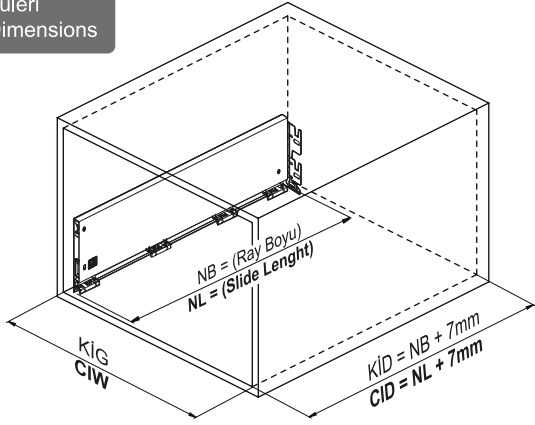

Kabin Ölçüleri Cabinet Dimensions

Rayların Vida Konum Ölçüleri Screw Location for The Slides

Rayı işaretlenmiş deliklerden vidalayınız.
Screw the slide from marked holes.

Bas - Aç Ray Ayarı Push - Open Slide Adjustment

Ön Panel Front Panel

KIG ≥ 600mm

	16 mm Taban Tahtası 16 mm Wooden Floor	18 mm Taban Tahtası 18 mm Wooden Floor
FH	25	27

KİG : Kabin İç Genişliği
KİD : Kabin İç Derinliği
NB : Nominal Boy
KG : Ön Panel Genişliği
B : Klapa Yan Binisi
X : Klapa Alt Binisi

CIW : Cabinet Internal Width
CID : Cabinet Internal Depth
NL : Nominal Length
KG : Front Panel Width
B : Front Panel Side Overlay
X : Front Panel Bottom Overlay

Tavsiye Edilen Vida ve Şablonlar Recommended Screw and Templates