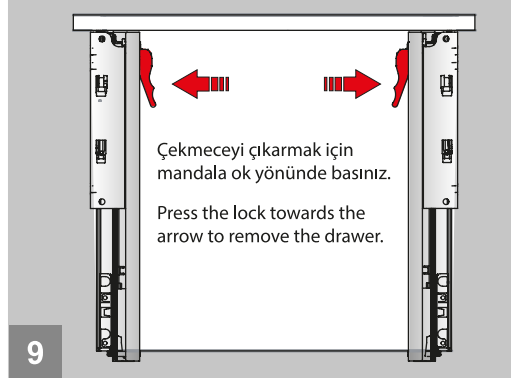

	SC		PO - YBA	
	H.192	H.256	H.192	H.256
FA	41	43	43	43
FB	34	36	36	36
FC	39	42	42	42
FD	155	187	155	187
FE	159	191	159	191
FF	52	52	52	52

SC : Soft Close Slide / Yavaşlatıcı Ray

PO : Push-Open Slide / Bas-Aç Ray

YBA : Push-Open Soft Close Slide / Yavaşlatıcı Bas-Aç Ray

Ahşap Çekmece Tabanı Wooden Drawer Floor

Ahşap Arkalık Wooden Backboard

	H.192	H.256
FG	58	90

Montaj / Assembly

Ayar / Adjustment

Önemli / Important