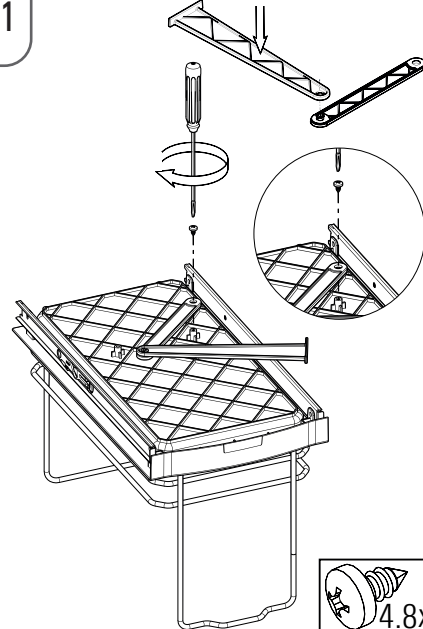

1.1

S-2391-92-93-95-96-
S-2571-72-73-74-

1.2

1.3

8x
4x16

2.1

2.2

2x
4x16

3.1

1x
4.8x9.5

4.1

4.2

- TELESKOPIK RAYLI ÇÖP KOVALARI MONTAJ ŞEMASI (SOL)
- WASTE BIN'S WITH TELESCOPIC RAIL MOUNTING INSTRUCTIONS (LEFT)

STARAX

1.1

S-2391-92-93-95-96-
S-2571-72-73-74-

1.2

1.3

8x
4x16

2.1

2.2

2x
4x16

3.1

1x
4.8x9.5