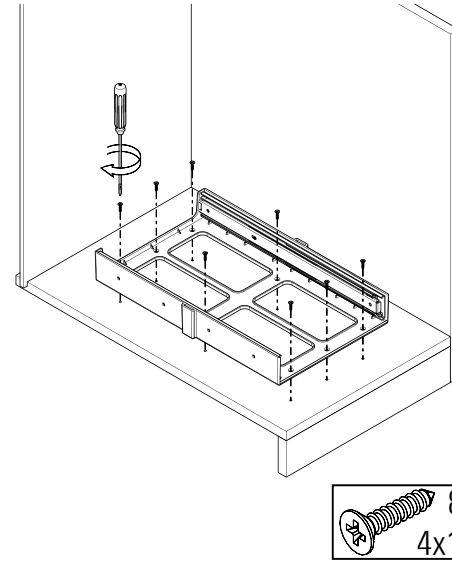

1.1

S-2391-92-93-95-96-
S-2571-72-73-74-

1.2

1.3

8x
4x16

2.1

2.2

2x
4x16

3.1

1x
4.8x9.5

4.1

4.2

- TELESKOPIK RAYLI ÇÖP KOVALARI MONTAJ ŞEMASI (SOL)
- WASTE BIN'S WITH TELESCOPIC RAIL MOUNTING INSTRUCTIONS (LEFT)

STARAX

1.1

S-2391-92-93-95-96-
S-2571-72-73-74-

1.2

1.3

8x
4x16

2.1

2.2

2x
4x16

3.1

1x
4.8x9.5