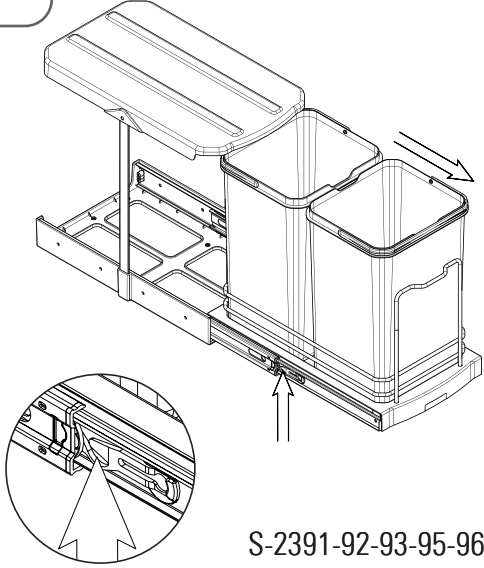

1.1

S-2391-92-93-95-96-
S-2571-72-73-74-

1.2

1.3

8x
4x16

2.1

2.2

2x
4x16

3.1

1x
4.8x9.5

4.1

4.2

- TELESKOPIK RAYLI ÇÖP KOVALARI MONTAJ ŞEMASI (SOL)
- WASTE BIN'S WITH TELESCOPIC RAIL MOUNTING INSTRUCTIONS (LEFT)

STARAX

1.1

S-2391-92-93-95-96-
S-2571-72-73-74-

1.2

1.3

8x
4x16

2.1

2.2

2x
4x16

3.1

1x
4.8x9.5