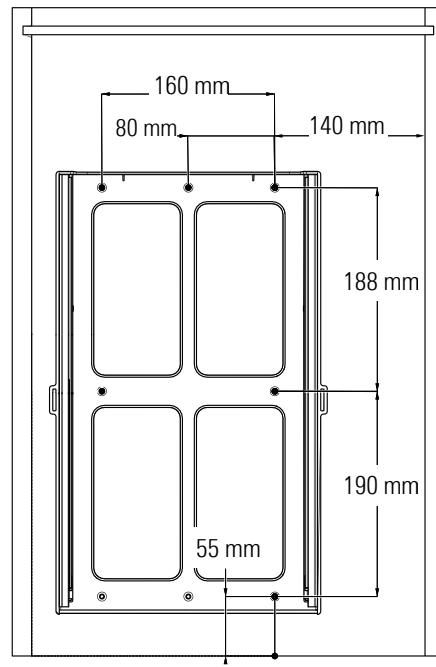

1.1

S-2391-92-93-95-96-
S-2571-72-73-74-

1.2

1.3

8x
4x16

2.1

2.2

2x
4x16

3.1

1x
4.8x9.5

4.1

4.2

- TELESKOPIK RAYLI ÇÖP KOVALARI MONTAJ ŞEMASI (SOL)
- WASTE BIN'S WITH TELESCOPIC RAIL MOUNTING INSTRUCTIONS (LEFT)

STARAX

1.1

S-2391-92-93-95-96-
S-2571-72-73-74-

1.2

1.3

8x
4x16

2.1

2.2

2x
4x16

3.1

1x
4.8x9.5