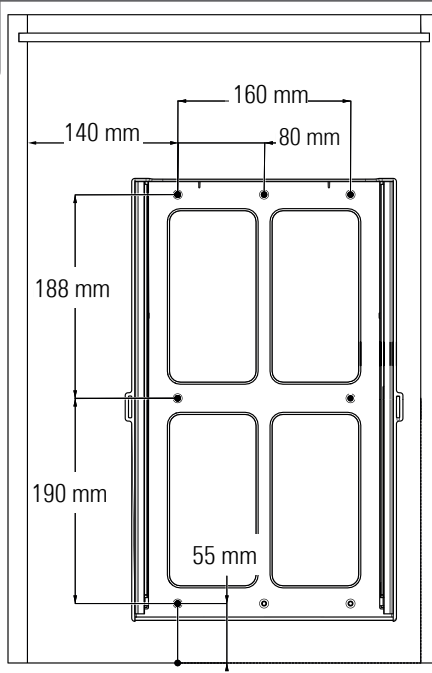

1.1

S-2391-92-93-95-96-
S-2571-72-73-74-

1.2

1.3

8x
4x16

2.1

2.2

2x
4x16

3.1

1x
4.8x9.5

4.1

4.2

- TELESKOPIK RAYLI ÇÖP KOVALARI MONTAJ ŞEMASI (SOL)
- WASTE BIN'S WITH TELESCOPIC RAIL MOUNTING INSTRUCTIONS (LEFT)

STARAX

1.1

S-2391-92-93-95-96-
S-2571-72-73-74-

1.2

1.3

8x
4x16

2.1

2.2

2x
4x16

3.1

1x
4.8x9.5