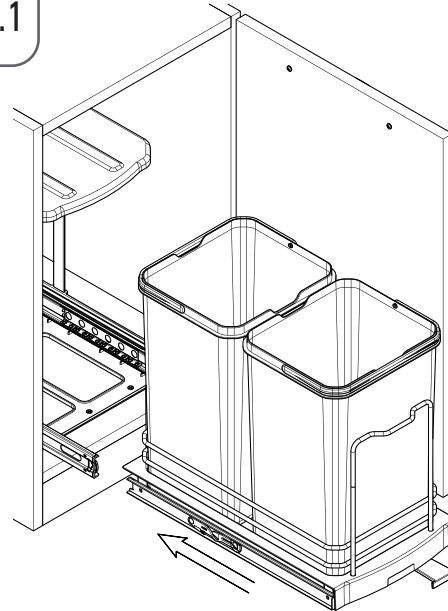

1.1

S-2391-92-93-95-96-
S-2571-72-73-74-

1.2

1.3

8x
4x16

2.1

2.2

2x
4x16

3.1

1x
4.8x9.5

4.1

4.2

- TELESKOPIK RAYLI ÇÖP KOVALARI MONTAJ ŞEMASI (SOL)
- WASTE BIN'S WITH TELESCOPIC RAIL MOUNTING INSTRUCTIONS (LEFT)

STARAX

1.1

S-2391-92-93-95-96-
S-2571-72-73-74-

1.2

1.3

8x
4x16

2.1

2.2

2x
4x16

3.1

1x
4.8x9.5