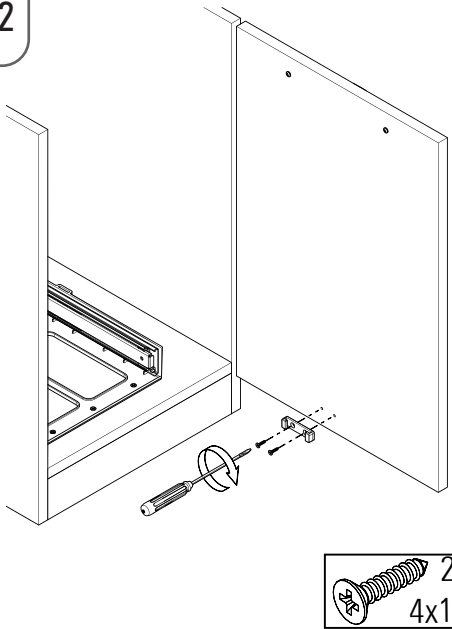

1.1

S-2391-92-93-95-96-
S-2571-72-73-74-

1.2

1.3

8x
4x16

2.1

2.2

2x
4x16

3.1

1x
4.8x9.5

4.1

4.2

- TELESKOPIK RAYLI ÇÖP KOVALARI MONTAJ ŞEMASI (SOL)
- WASTE BIN'S WITH TELESCOPIC RAIL MOUNTING INSTRUCTIONS (LEFT)

STARAX

1.1

S-2391-92-93-95-96-
S-2571-72-73-74-

1.2

1.3

8x
4x16

2.1

2.2

2x
4x16

3.1

1x
4.8x9.5