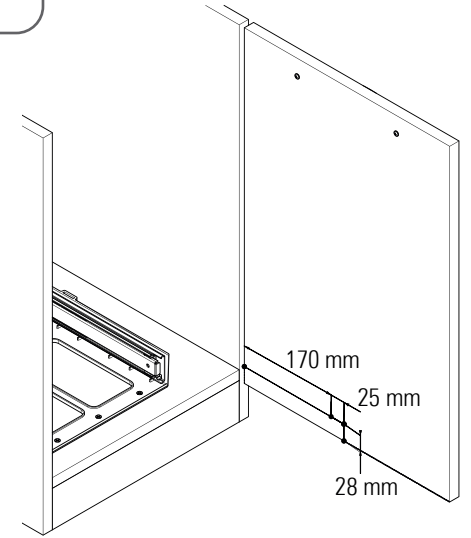

1.1

S-2391-92-93-95-96-
S-2571-72-73-74-

1.2

1.3

8x
4x16

2.1

2.2

2x
4x16

3.1

1x
4.8x9.5

4.1

4.2

- TELESKOPIK RAYLI ÇÖP KOVALARI MONTAJ ŞEMASI (SOL)
- WASTE BIN'S WITH TELESCOPIC RAIL MOUNTING INSTRUCTIONS (LEFT)

STARAX

1.1

S-2391-92-93-95-96-
S-2571-72-73-74-

1.2

1.3

8x
4x16

2.1

2.2

2x
4x16

3.1

1x
4.8x9.5