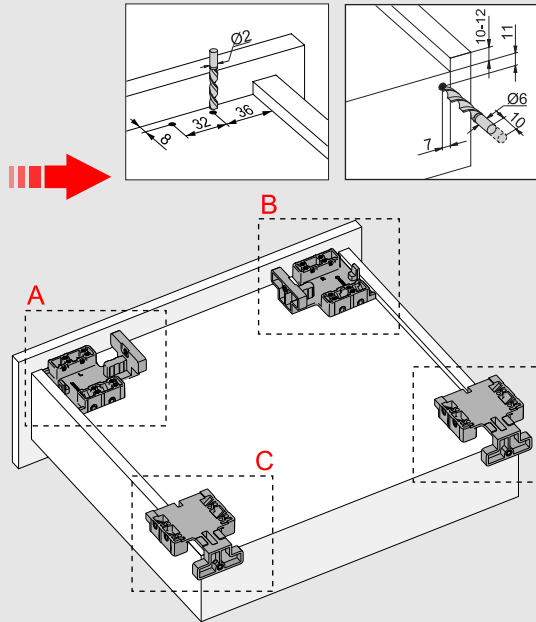

Çekmece ve Kabin Ölçüleri
Drawer and Cabinet Dimensions

01

Tavsiye edilir.
Recommended

Kod
Code 12799903 x1

02

x4
Ø3,5 x 16mm

03

250
300

x3
Ø3,5 x 16mm

350
400

x4
Ø3,5 x 16mm

450
500
550
600

x5
Ø3,5 x 16mm

04