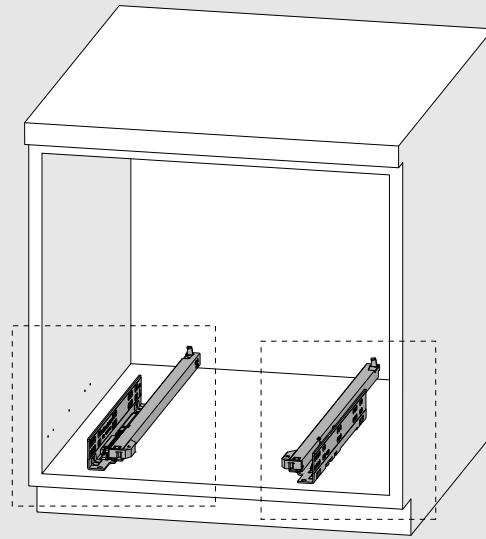

Çekmece ve Kabin Ölçüleri
Drawer and Cabinet Dimensions

01

Tavsiye edilir.
Recommended

Kod
Code 12799903 x1

02

x4
Ø3,5 x 16mm

03

250
300

x3
Ø3,5 x 16mm

350
400

x4
Ø3,5 x 16mm

450
500
550
600

x5
Ø3,5 x 16mm

04