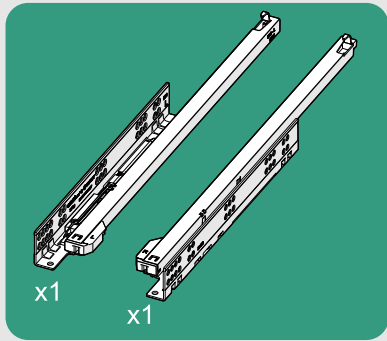

Çekmece ve Kabin Ölçüleri
Drawer and Cabinet Dimensions

01

Tavsiye edilir.
Recommended

Kod
Code 12799903 x1

02

x4
Ø3,5 x 16mm

03

250
300

x3
Ø3,5 x 16mm

350
400

x4
Ø3,5 x 16mm

450
500
550
600

x5
Ø3,5 x 16mm

04