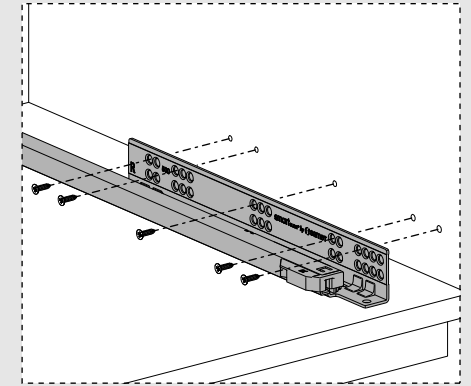

Çekmece ve Kabin Ölçüleri
Drawer and Cabinet Dimensions

01

Tavsiye edilir.
Recommended

Kod
Code 12799903 x1

02

x4
Ø3,5 x 16mm

03

250
300

x3
Ø3,5 x 16mm

350
400

x4
Ø3,5 x 16mm

450
500
550
600

x5
Ø3,5 x 16mm

04