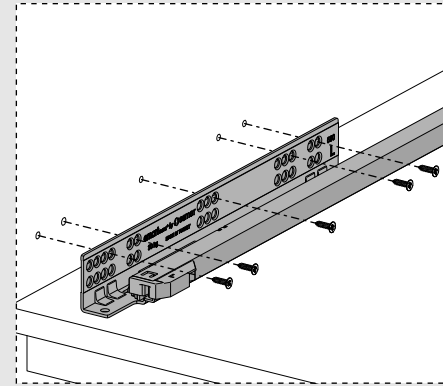

Çekmece ve Kabin Ölçüleri
Drawer and Cabinet Dimensions

01

Tavsiye edilir.
Recommended

Kod
Code 12799903 x1

02

x4
Ø3,5 x 16mm

03

250
300

x3
Ø3,5 x 16mm

350
400

x4
Ø3,5 x 16mm

450
500
550
600

x5
Ø3,5 x 16mm

04