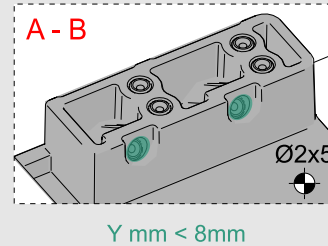

Çekmece ve Kabin Ölçüleri
Drawer and Cabinet Dimensions

01

Tavsiye edilir.
Recommended

Kod
Code 12799903 x1

02

x4
Ø3,5 x 16mm

03

250
300

x3
Ø3,5 x 16mm

350
400

x4
Ø3,5 x 16mm

450
500
550
600

x5
Ø3,5 x 16mm

04