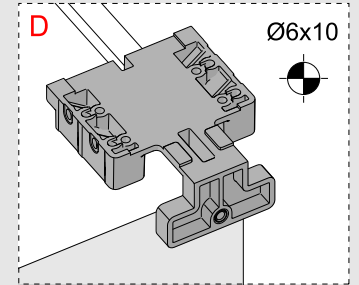

Çekmece ve Kabin Ölçüleri
Drawer and Cabinet Dimensions

01

Tavsiye edilir.
Recommended

Kod
Code 12799903 x1

02

x4
Ø3,5 x 16mm

03

250
300

x3
Ø3,5 x 16mm

350
400

x4
Ø3,5 x 16mm

450
500
550
600

x5
Ø3,5 x 16mm

04