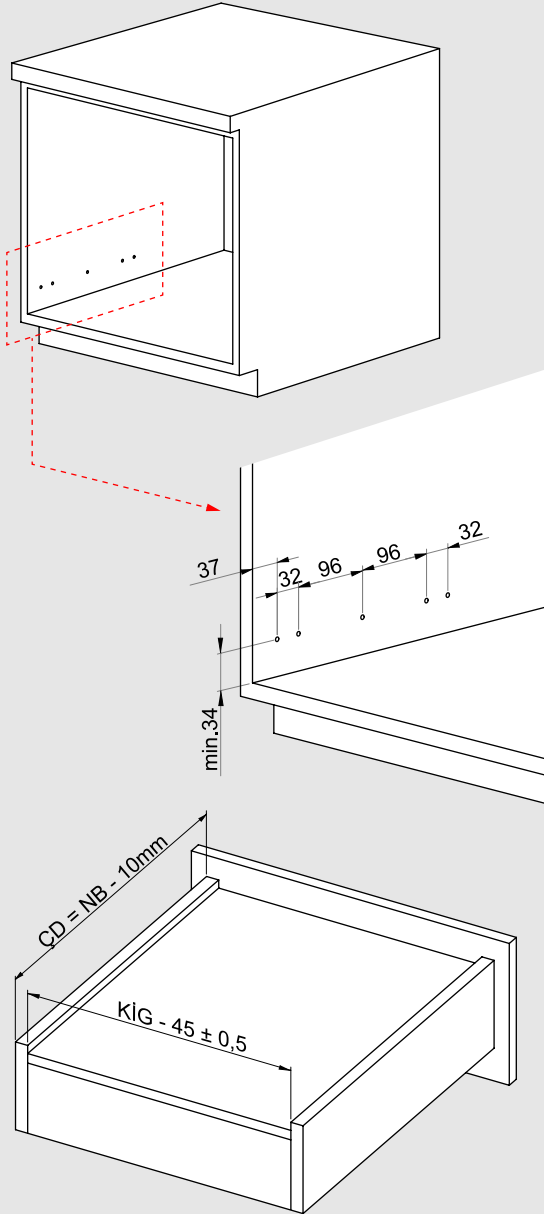

Çekmece ve Kabin Ölçüleri
Drawer and Cabinet Dimensions

01

Tavsiye edilir.
Recommended

Kod
Code 12799903 x1

02

x4
Ø3,5 x 16mm

03

250
300

x3
Ø3,5 x 16mm

350
400

x4
Ø3,5 x 16mm

450
500
550
600

x5
Ø3,5 x 16mm

04