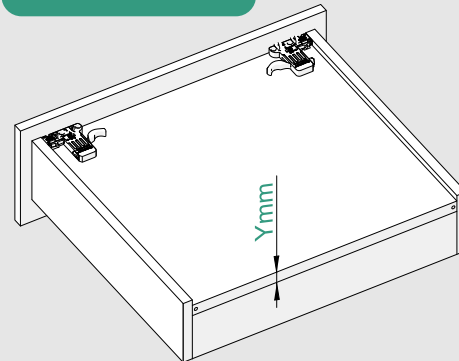

Çekmece ve Kabin Ölçüleri
Drawer and Cabinet Dimensions

01

Tavsiye edilir.
Recommended

Kod
Code 12799903 x1

02

x4
Ø3,5 x 16mm

03

250
300

x3
Ø3,5 x 16mm

350
400

x4
Ø3,5 x 16mm

450
500
550
600

x5
Ø3,5 x 16mm

04