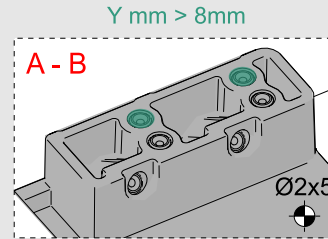

Çekmece ve Kabin Ölçüleri
Drawer and Cabinet Dimensions

01

Tavsiye edilir.
Recommended

Kod
Code 12799903 x1

02

x4
Ø3,5 x 16mm

03

250
300

x3
Ø3,5 x 16mm

350
400

x4
Ø3,5 x 16mm

450
500
550
600

x5
Ø3,5 x 16mm

04