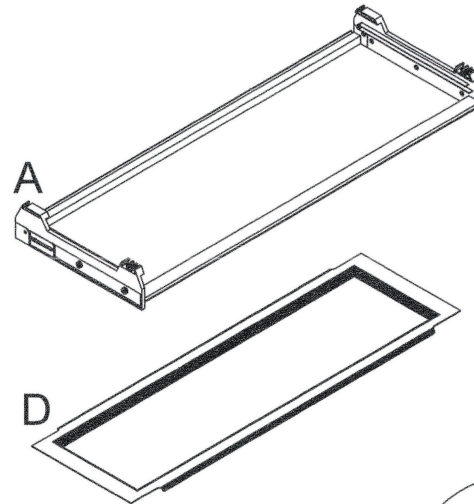

Инструкция по установке

ФУЕРА
лучшее вложение
в вашу мебель

❗ Для установки требуется 12 шурупов 4,0 x 20 мм с потайной головкой.

2

3

Все размеры указаны в миллиметрах