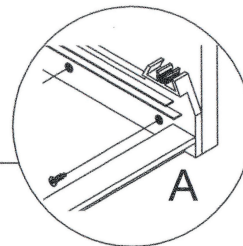

Инструкция по установке

ФУЕРА
лучшее вложение
в вашу мебель

❗ Для установки требуется 12 шурупов 4,0 x 20 мм с потайной головкой.

2

3

Все размеры указаны в миллиметрах