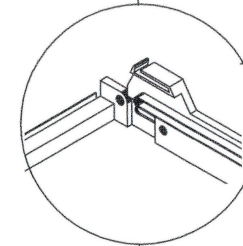

Инструкция по установке

ФУЕРА
лучшее вложение
в вашу мебель

❗ Для установки требуется 12 шурупов 4,0 x 20 мм с потайной головкой.

2

3

Все размеры указаны в миллиметрах