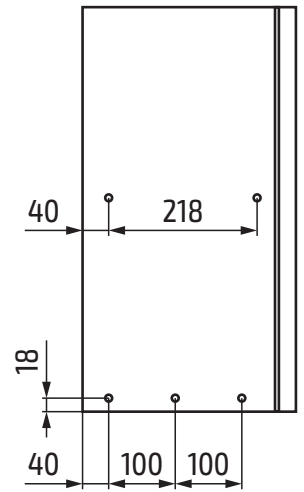

Инструкция по установке

ФУЕРА
лучшее вложение
в вашу мебель

❗ Для установки требуется 12 шурупов 4,0 x 20 мм с потайной головкой.

2

3

Все размеры указаны в миллиметрах