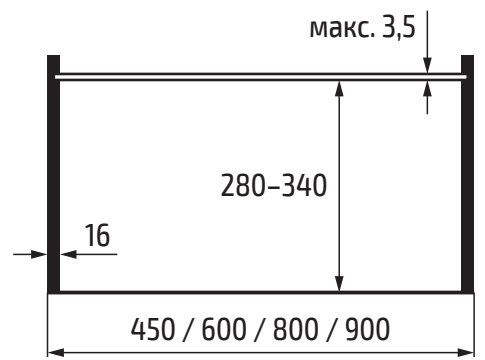

Инструкция по установке

ФУЕРА
лучшее вложение
в вашу мебель

❗ Для установки требуется 12 шурупов 4,0 x 20 мм с потайной головкой.

2

3

Все размеры указаны в миллиметрах