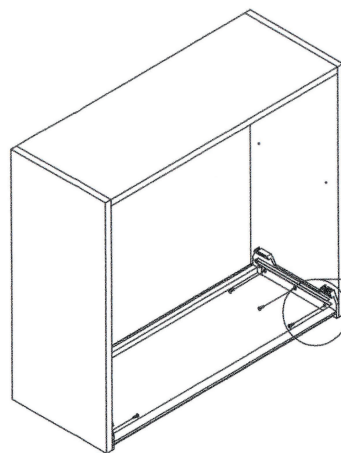

Инструкция по установке

ФУЕРА
лучшее вложение
в вашу мебель

❗ Для установки требуется 12 шурупов 4,0 x 20 мм с потайной головкой.

2

3

Все размеры указаны в миллиметрах