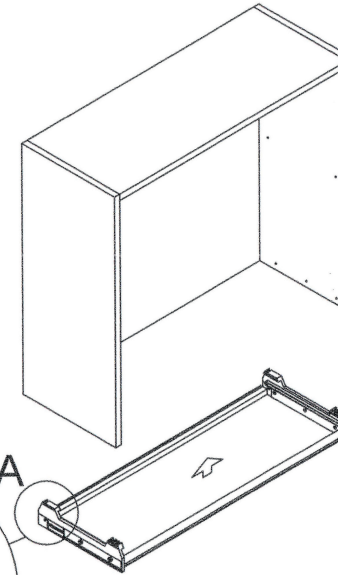

Инструкция по установке

ФУЕРА
лучшее вложение
в вашу мебель

❗ Для установки требуется 12 шурупов 4,0 x 20 мм с потайной головкой.

2

3

Все размеры указаны в миллиметрах