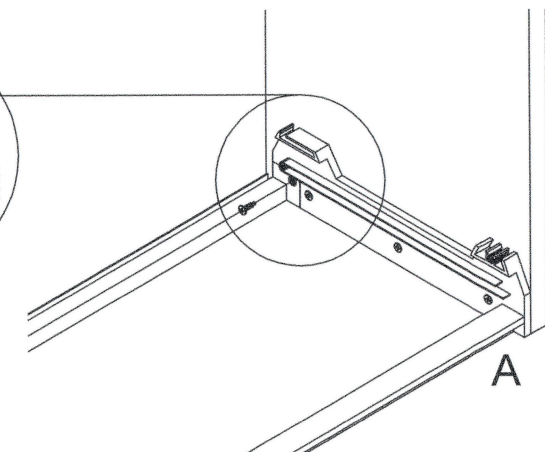

Инструкция по установке

ФУЕРА
лучшее вложение
в вашу мебель

❗ Для установки требуется 12 шурупов 4,0 x 20 мм с потайной головкой.

2

3

Все размеры указаны в миллиметрах