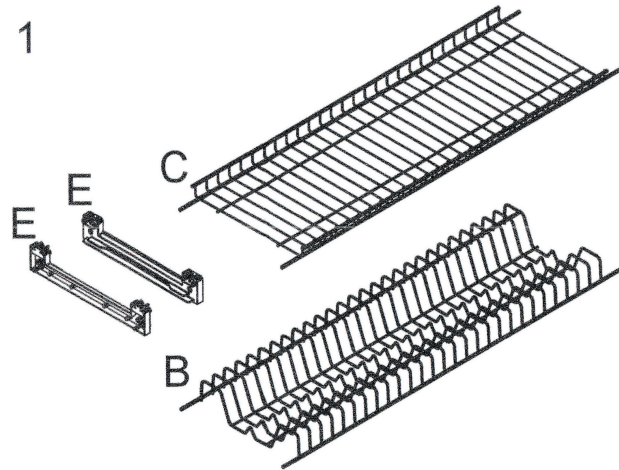

Инструкция по установке

ФУЕРА
лучшее вложение
в вашу мебель

❗ Для установки требуется 12 шурупов 4,0 x 20 мм с потайной головкой.

2

3

Все размеры указаны в миллиметрах