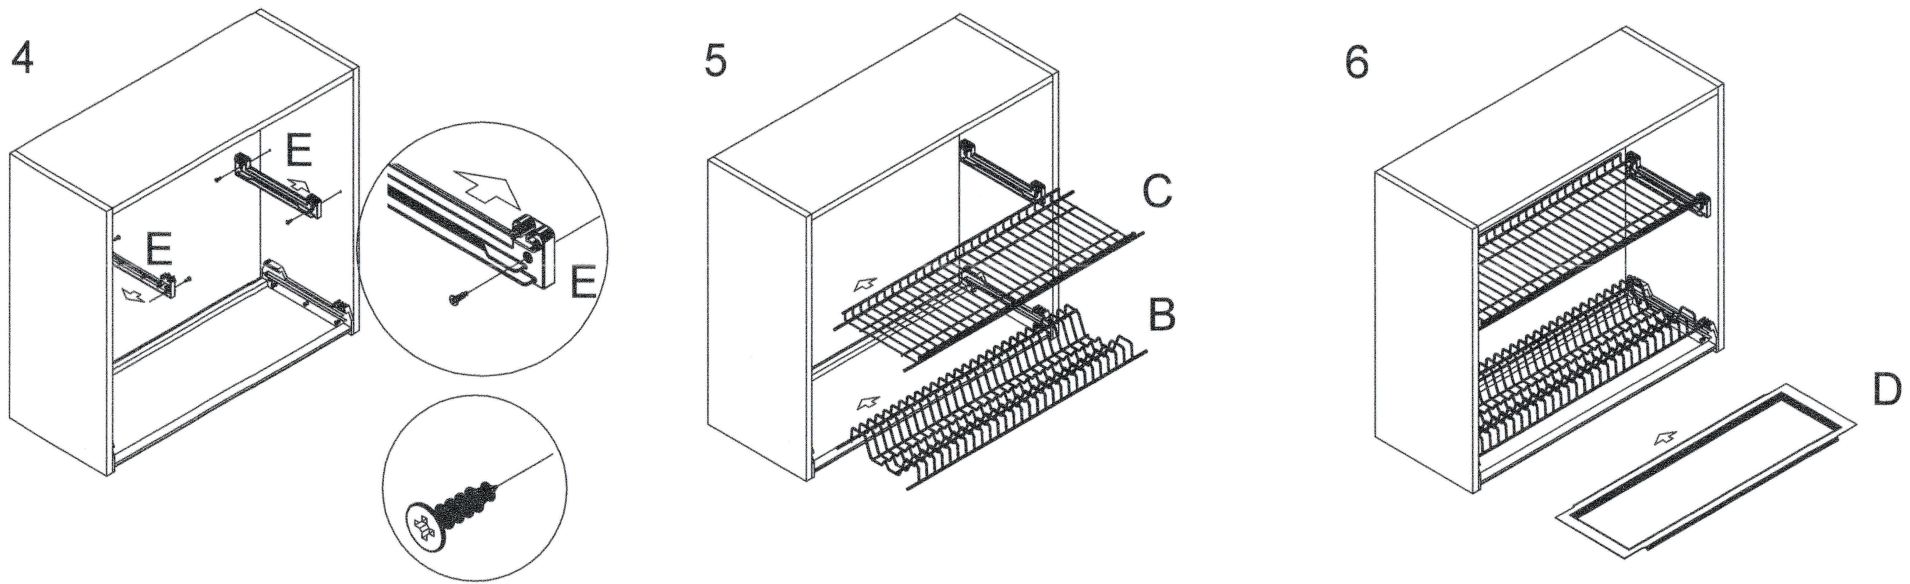

Инструкция по установке

ФУЕРА
лучшее вложение
в вашу мебель

❗ Для установки требуется 12 шурупов 4,0 x 20 мм с потайной головкой.

2

3

Все размеры указаны в миллиметрах