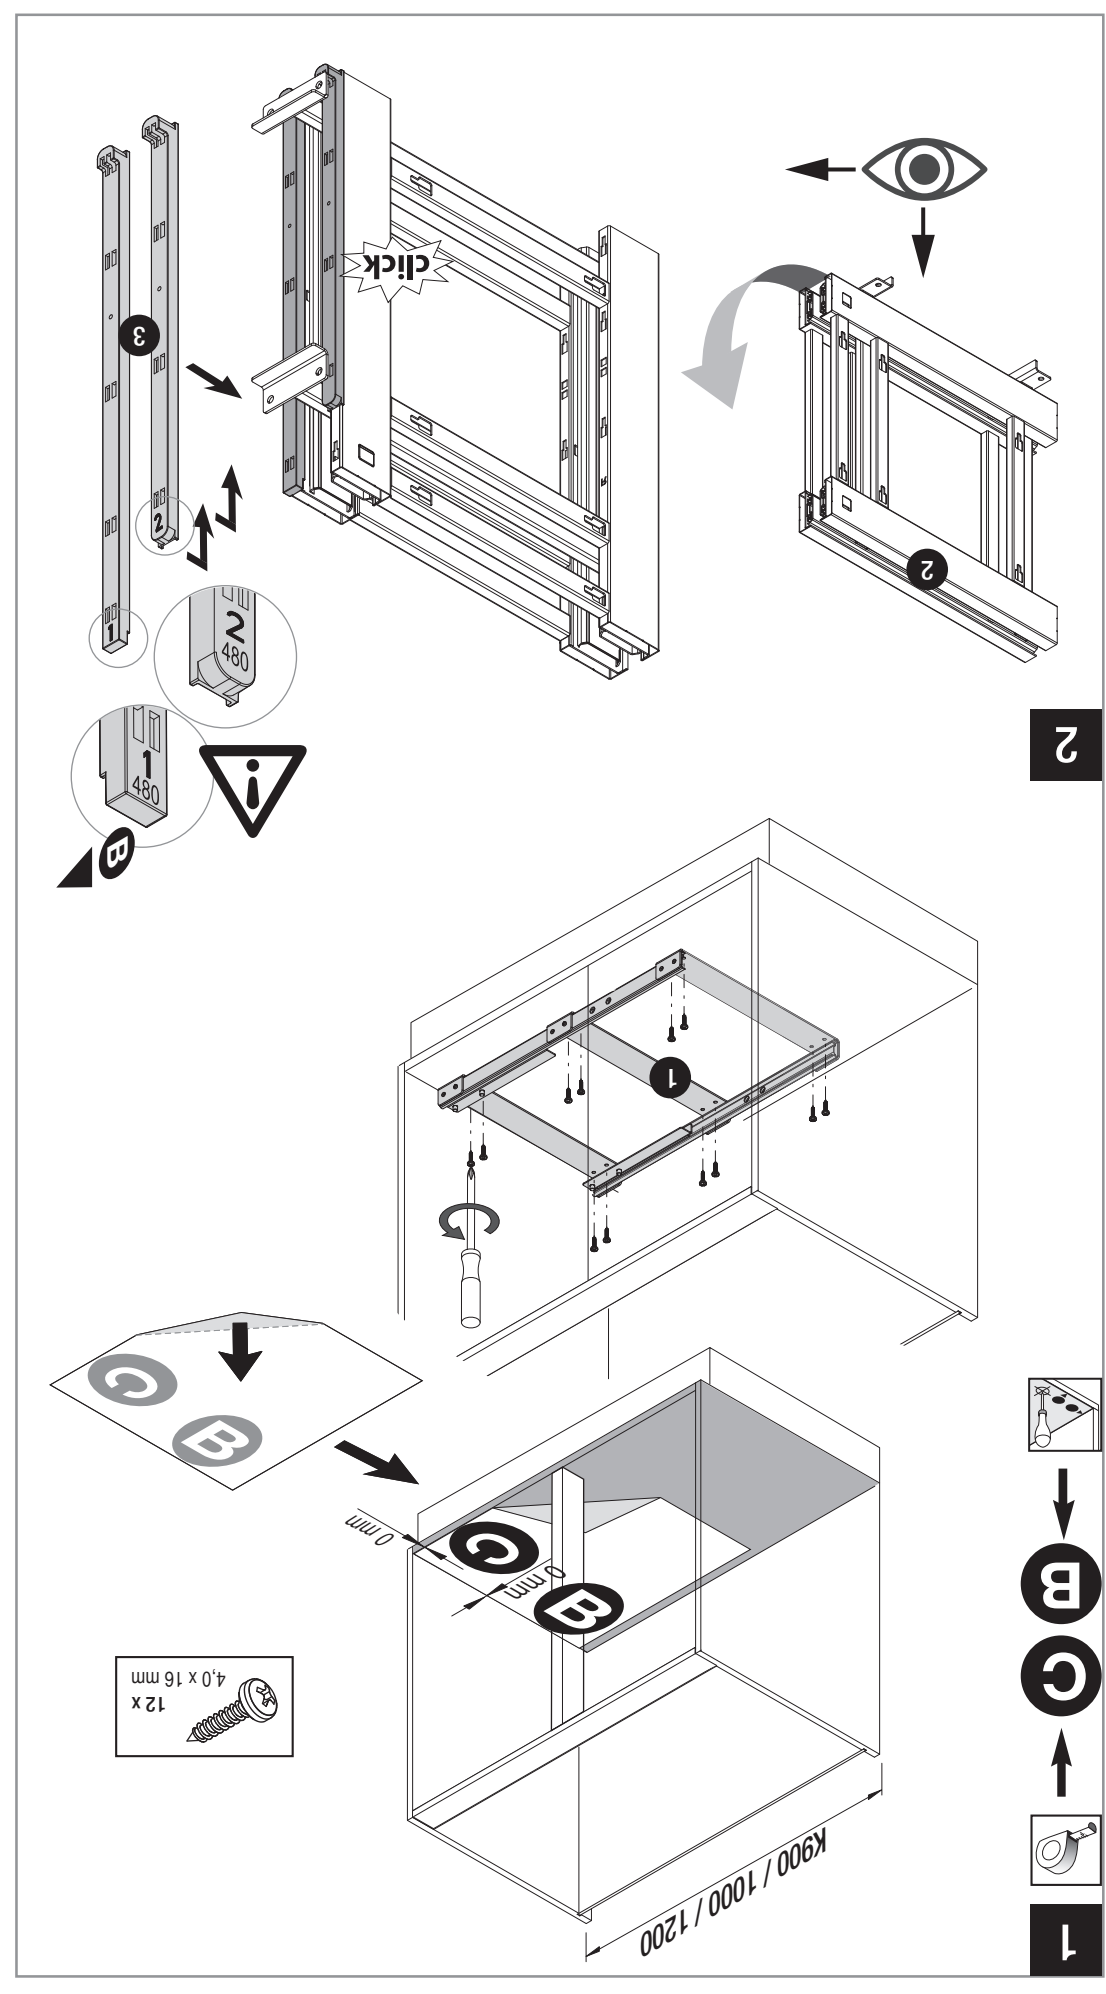

VAUTH SAGEL
VS COR® Flex 480 L
900
1000
1200
07/2019

VAUTH SAGEL
QUALITY
MADE IN GERMANY

8 kg
8 kg
8 kg
8 kg

13 mm

4 x

7
8
6
5
4
3
2
1

1
A
B

12 x
4.0 x 16 mm

0 mm

A
B

3.1
3.2
13 mm

3.3
3.4
3.5

4
3
2

click

2
7
8
6
5
4
3
2
1

click

3
3.1
3.2
13 mm

3.3
3.4
3.5

4
3
2

click

2
7
8
6
5
4
3
2
1

click

1
A
B

12 x
4.0 x 16 mm

0 mm

A
B

4
4.1
click

8 x

7
8
6
5
4
3
2
1

3
3.1
3.2
13 mm

3.3
3.4
3.5

4
3
2

click

2
7
8
6
5
4
3
2
1

click

VS COR® Flex 480 R
900
1000
1200
07/2019