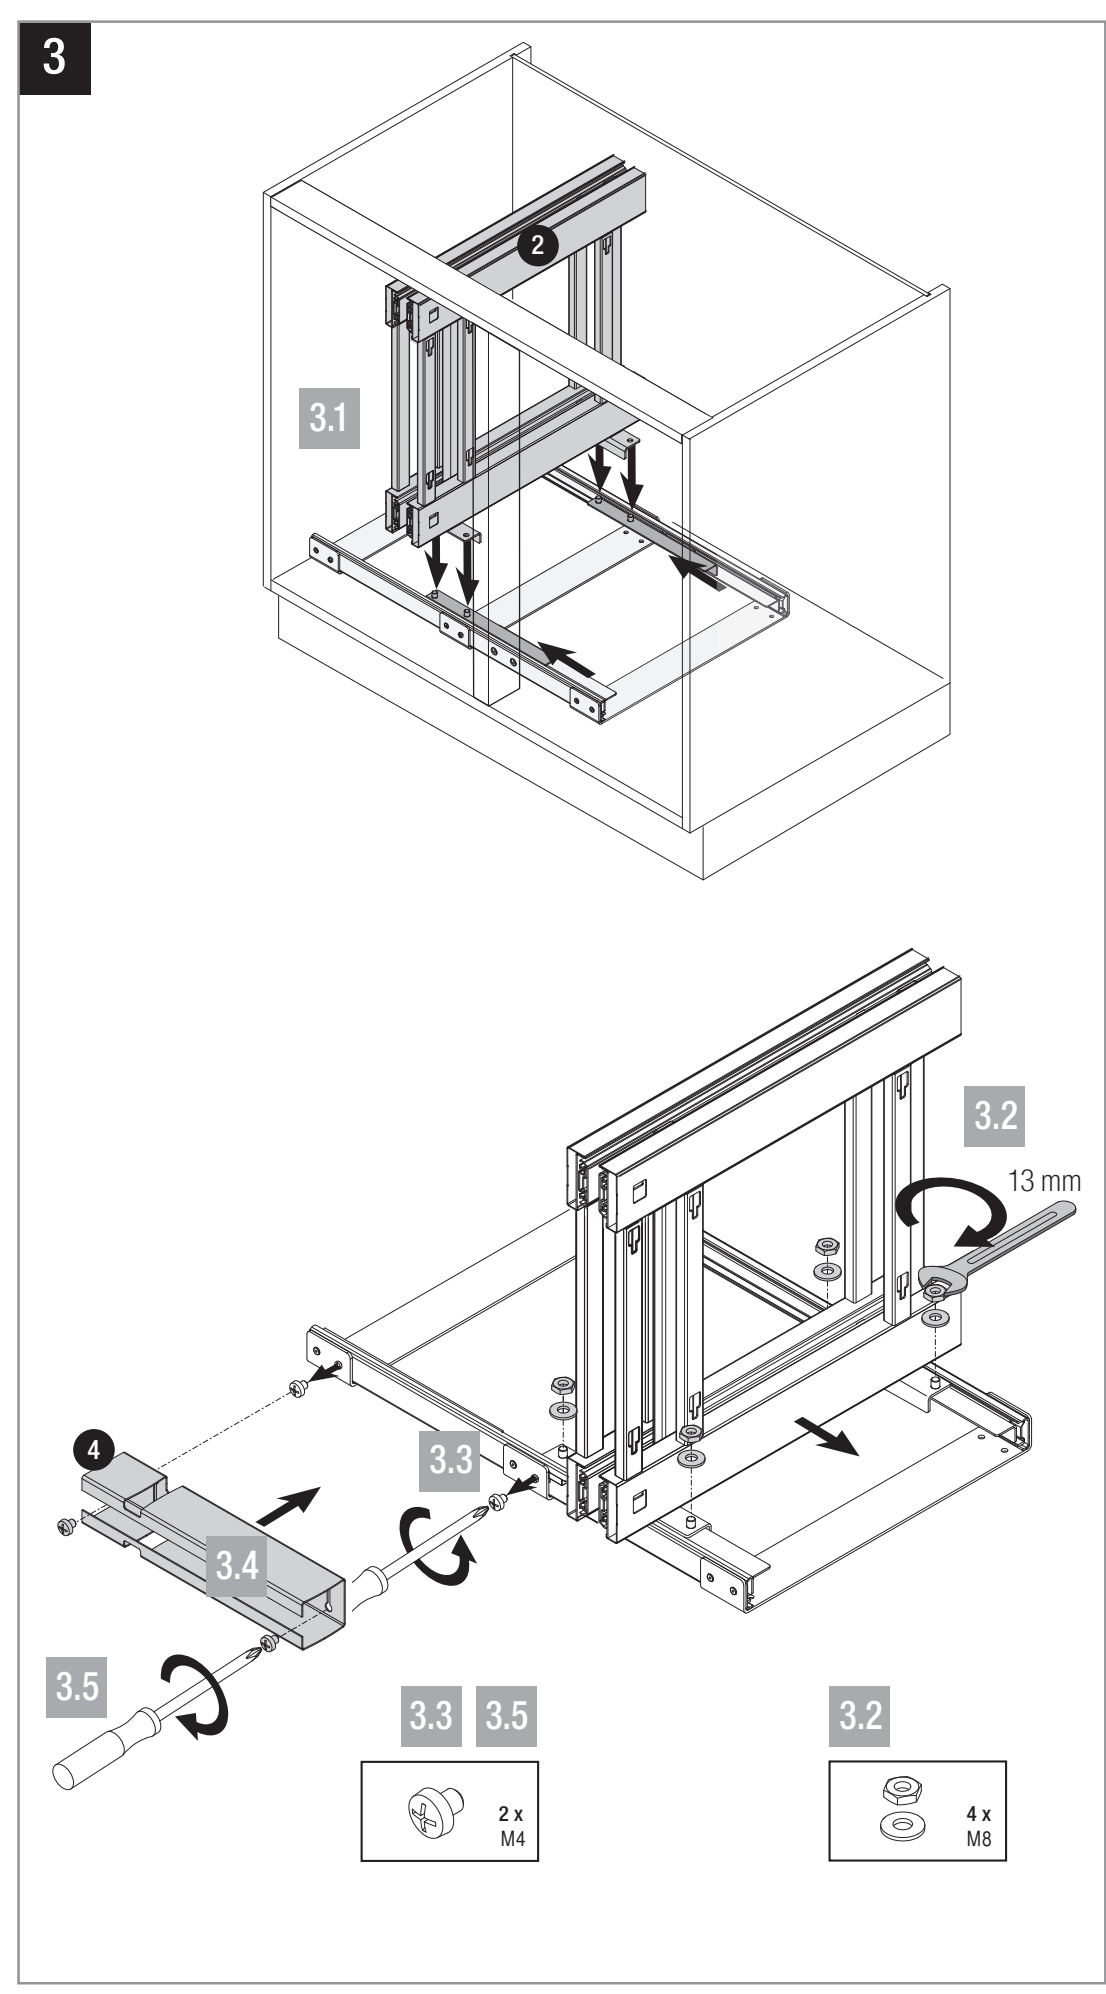

### Basket dimensions (front baskets)

Cabinet	basket width			basket depth			basket height	
	900	1000	1200	900	1000	1200	Classic Saphir	Premea Planero
	280	325	350	415	415	415	75	84

### Basket dimensions (rear baskets)

Cabinet	basket width			basket depth			basket height	
	900	1000	1200	900	1000	1200	Classic Saphir	Premea Planero
	280	325	400	375	375	375	75	84

**VAUTH SAGEL**  
 VS COR® Flex 480 L  
 900  
 1000  
 1200  
 07/2019

3.3  
 3.4  
 3.5

4  
 3  
 2

click

2  
 7  
 8  
 6  
 5  
 4  
 3  
 2  
 1

click

1  
 A  
 B

12 x  
 4.0 x 16 mm

0 mm