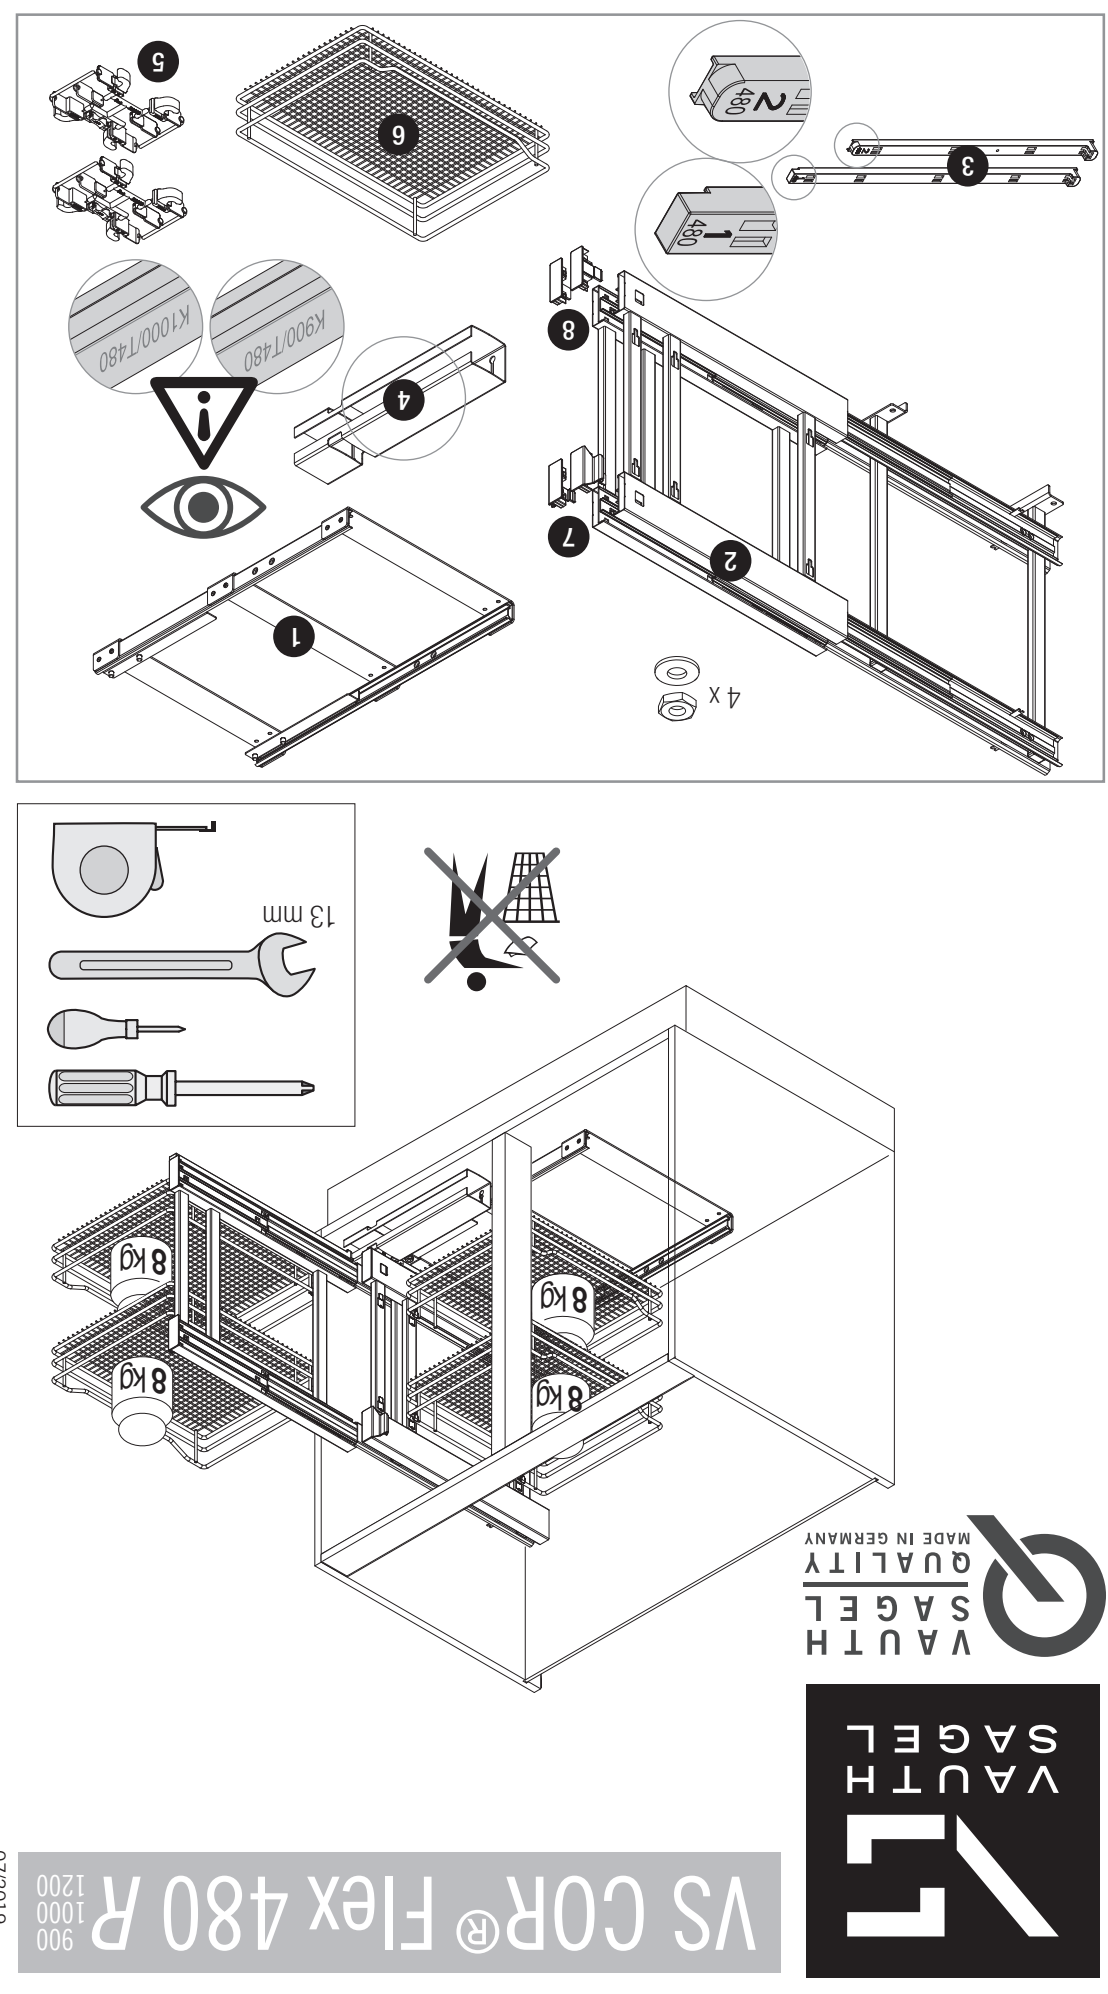

### Basket dimensions (front baskets)

Cabinet	basket width			basket depth			basket height	
	900	1000	1200	900	1000	1200	Classic Saphir	Premea Planero
	280	325	350	415	415	415	75	84

### Basket dimensions (rear baskets)

Cabinet	basket width			basket depth			basket height	
	900	1000	1200	900	1000	1200	Classic Saphir	Premea Planero
	280	325	400	375	375	375	75	84

**VAUTH SAGEL**  
 VS COR® Flex 480 L  
 900  
 1000  
 1200  
 07/2019