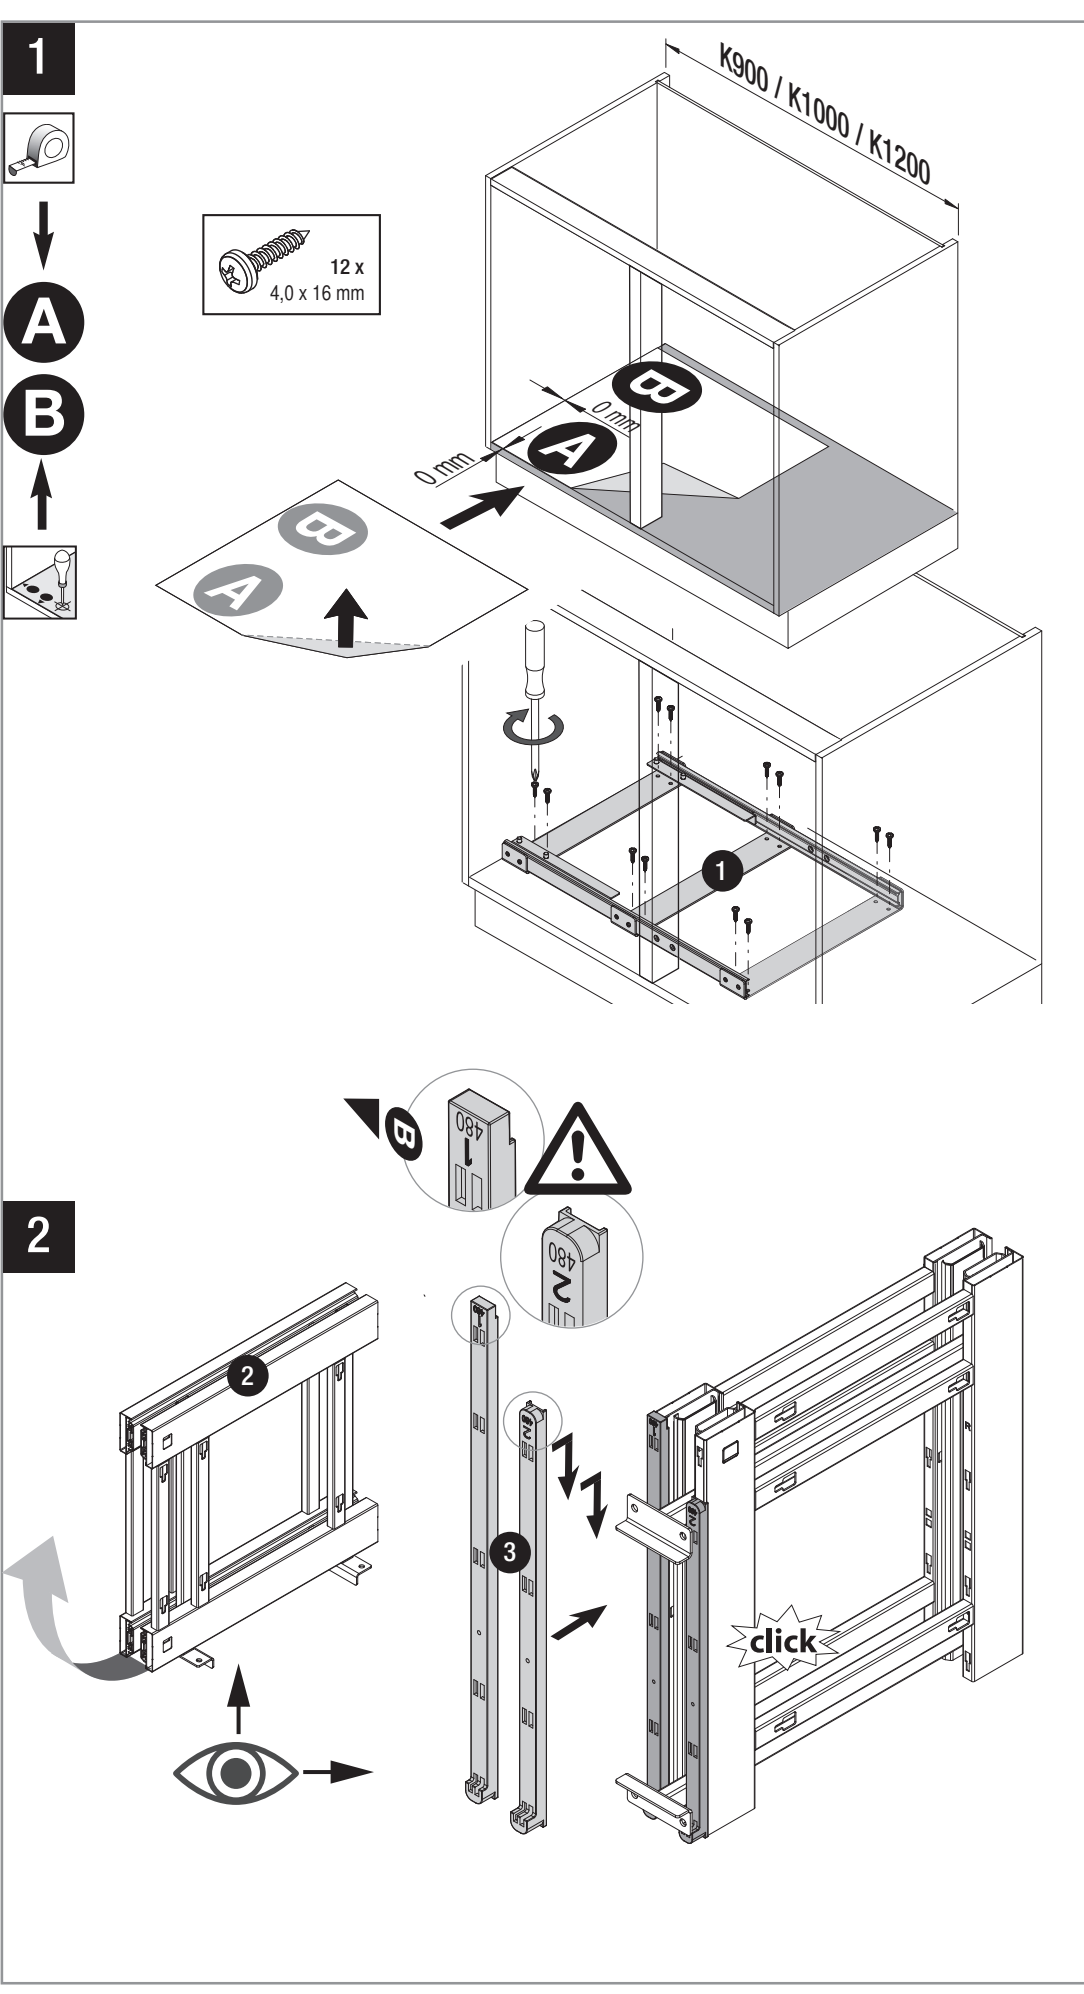

VAUTH SAGEL
VS COR® Flex 480 L
900
1000
1200
07/2019

VAUTH SAGEL
QUALITY
MADE IN GERMANY

8 kg
8 kg
8 kg
8 kg

13 mm

4 x

7
8
6
5
4
3
2
1

1
A
B

12 x
4.0 x 16 mm

0 mm

A
B

3.1
3.2
13 mm

3.3
3.4
3.5

4
3
2

click

2
7
8
6
5
4
3
2
1

click

3
3.1
3.2
13 mm

3.3
3.4
3.5

4
3
2

click

2
7
8
6
5
4
3
2
1

click

1
A
B

12 x
4.0 x 16 mm

0 mm

A
B

4
4.1
click

8 x

7
8
6
5
4
3
2
1

3
3.1
3.2
13 mm

3.3
3.4
3.5

4
3
2

click

2
7
8
6
5
4
3
2
1

click

VS COR® Flex 480 R
900
1000
1200
07/2019