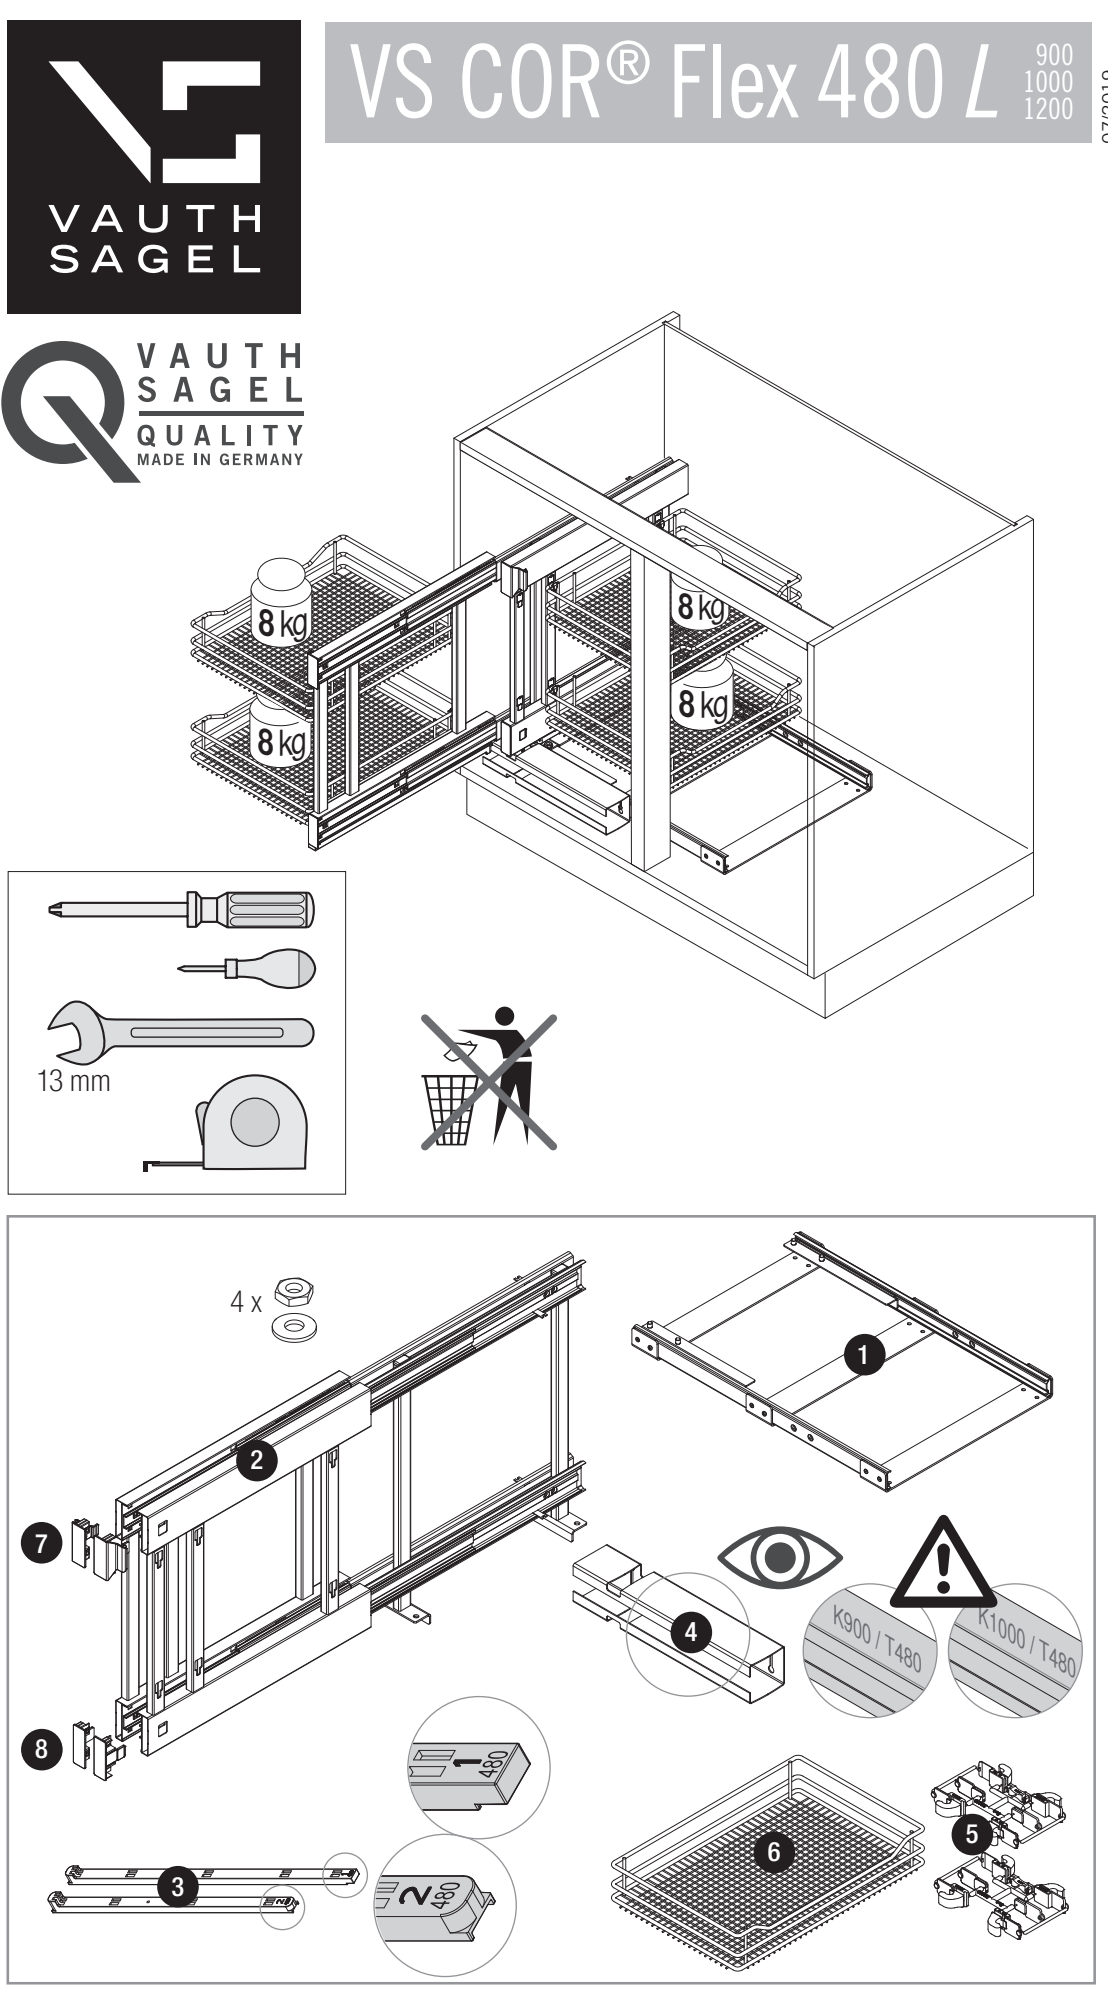

### Cabinet dimensions

- External width:** min. 900 - 1200 mm
- Door width:** min. 450 mm
- Internal height:** min. 530 mm

### Basket dimensions (front baskets)

Cabinet	basket width			basket depth			basket height	
	900	1000	1200	900	1000	1200	Classic Saphir	Premea Planero
	280	325	350	415	415	415	75	84

### Basket dimensions (rear baskets)

Cabinet	basket width			basket depth			basket height	
	900	1000	1200	900	1000	1200	Classic Saphir	Premea Planero
	280	325	400	375	375	375	75	84

**VAUTH SAGEL**  
 VS COR® Flex 480 L  
 900  
 1000  
 1200  
 07/2019