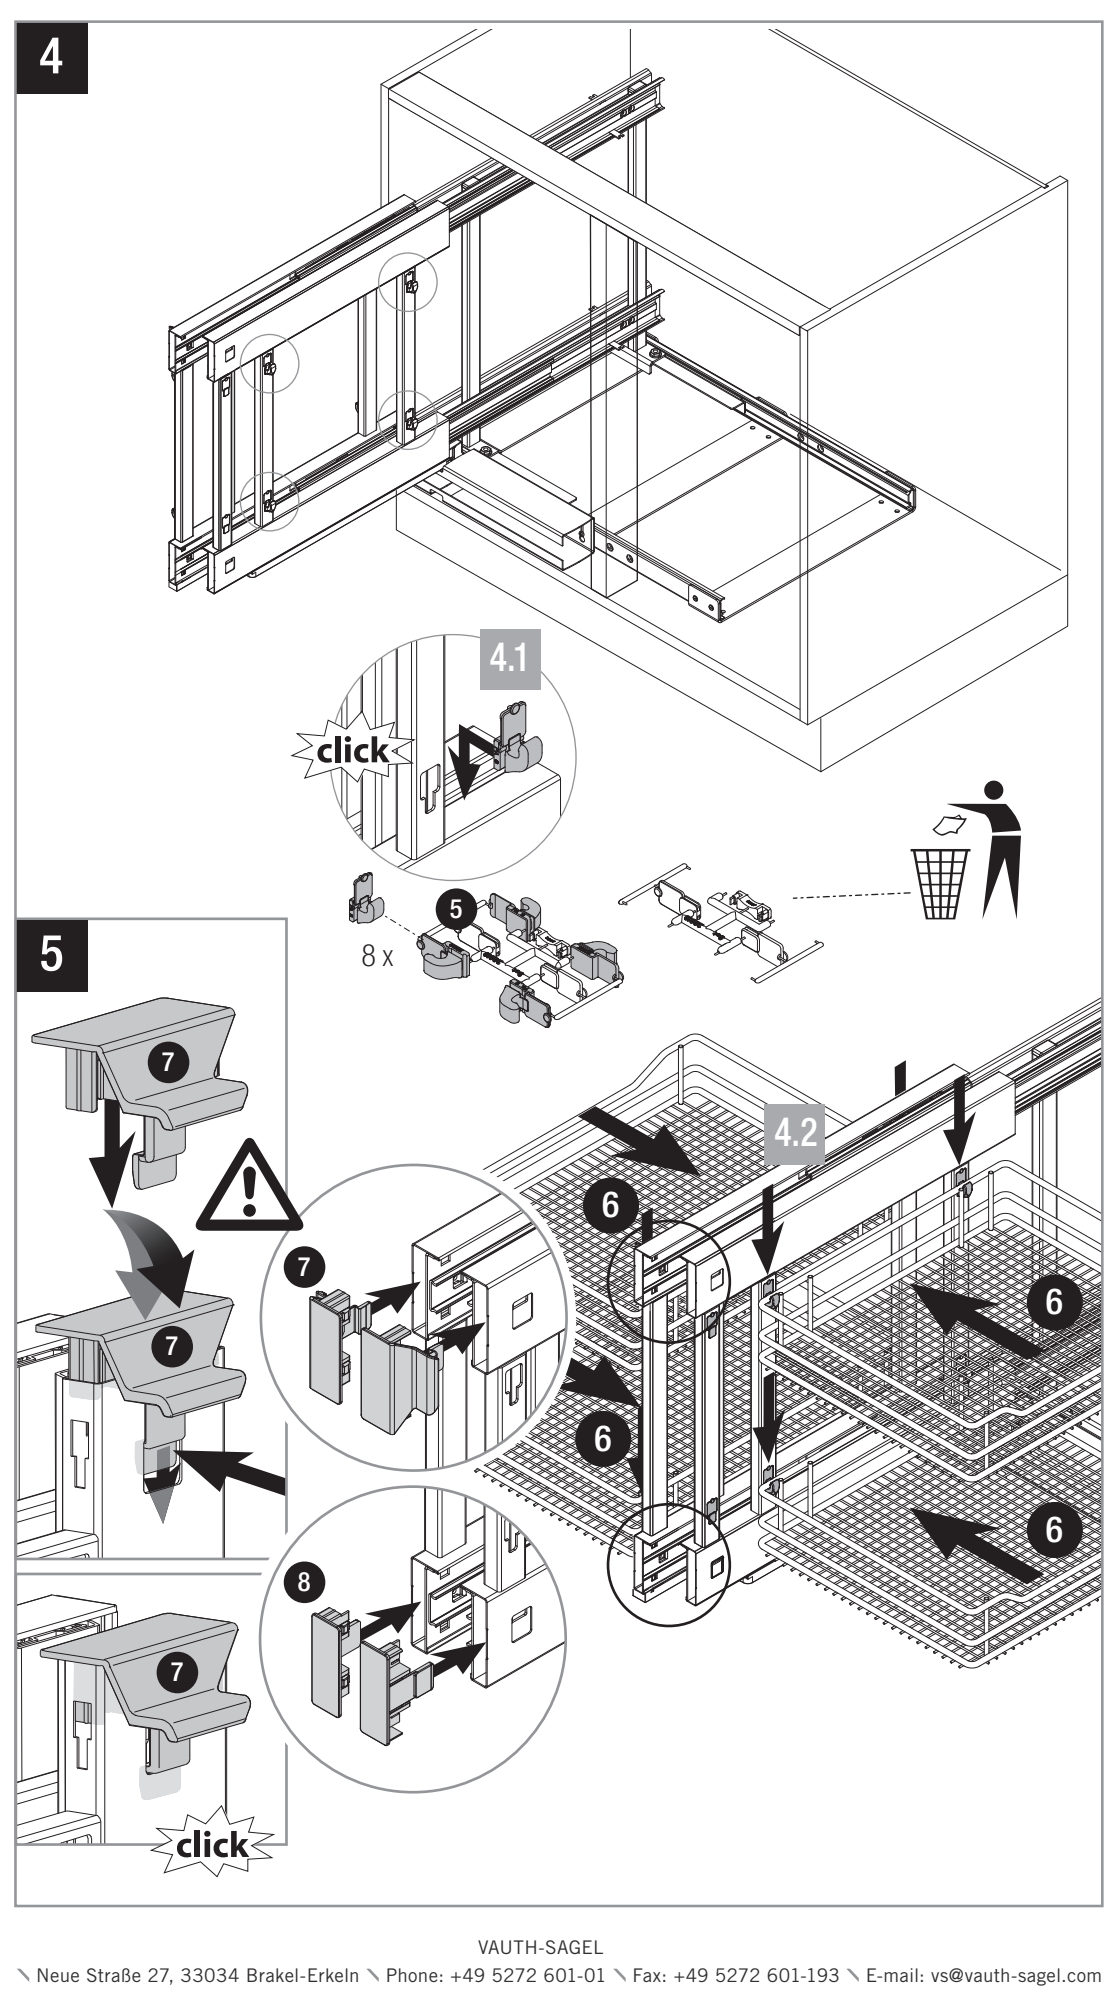

VAUTH SAGEL
VS COR® Flex 480 L
900
1000
1200
07/2019

VAUTH SAGEL
QUALITY
MADE IN GERMANY

8 kg
8 kg
8 kg
8 kg

13 mm

4 x

7
8
6
5
4
3
2
1

1
A
B

12 x
4.0 x 16 mm

0 mm

A
B

3.1
3.2
13 mm

3.3
3.4
3.5

4
3
2

click

2
7
8
6
5
4
3
2
1

click

3
3.1
3.2
13 mm

3.3
3.4
3.5

4
3
2

click

2
7
8
6
5
4
3
2
1

click

1
A
B

12 x
4.0 x 16 mm

0 mm

A
B

4
4.1
click

8 x

7
8
6
5
4
3
2
1

3
3.1
3.2
13 mm

3.3
3.4
3.5

4
3
2

click

2
7
8
6
5
4
3
2
1

click

VS COR® Flex 480 R
900
1000
1200
07/2019