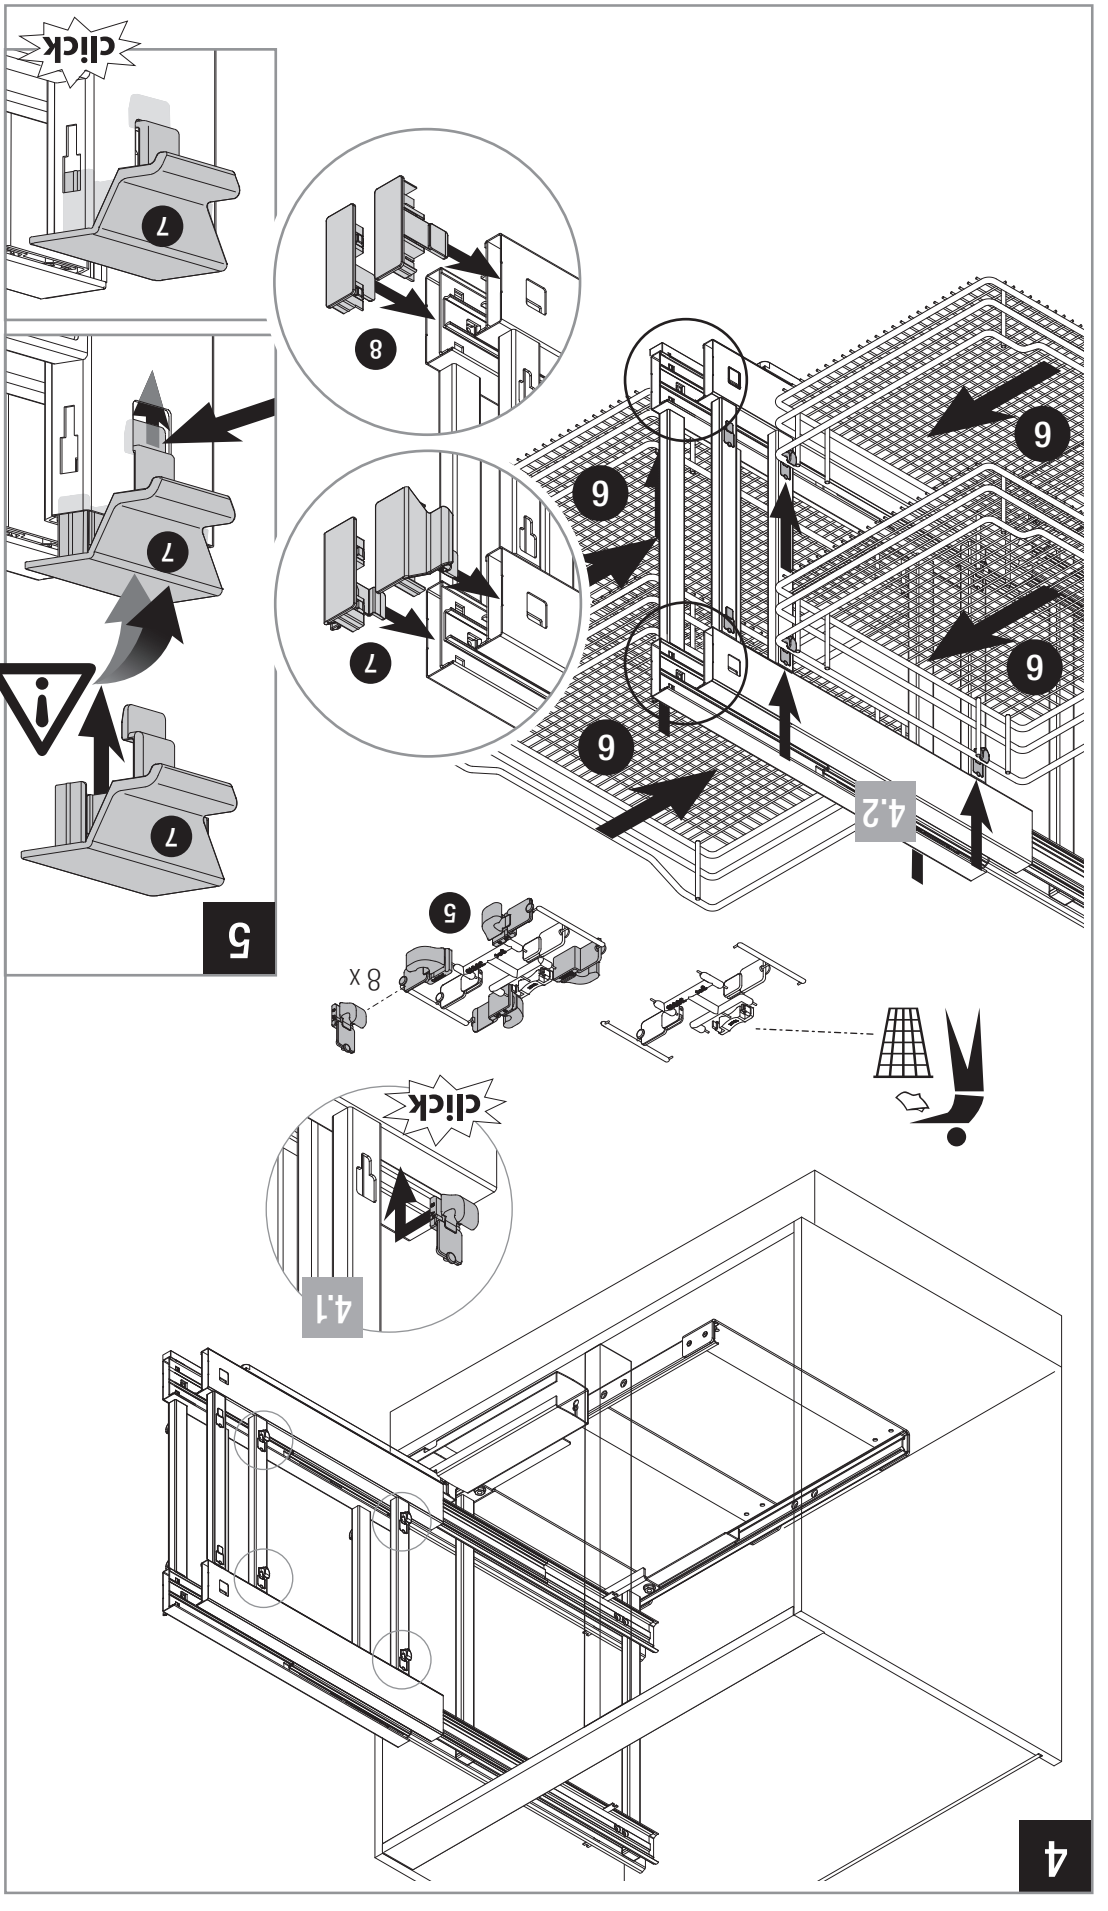

VAUTH SAGEL
VS COR® Flex 480 L
900
1000
1200
07/2019

VAUTH SAGEL
QUALITY
MADE IN GERMANY

8 kg
8 kg
8 kg
8 kg

13 mm

4 x

7
8
6
5
4
3
2
1

1
A
B

12 x
4.0 x 16 mm

0 mm

A
B

3.1
3.2
13 mm

3.3
3.4
3.5

4
3
2

click

2
7
8
6
5
4
3
2
1

click

3
3.1
3.2
13 mm

3.3
3.4
3.5

4
3
2

click

2
7
8
6
5
4
3
2
1

click

1
A
B

12 x
4.0 x 16 mm

0 mm

A
B

4
4.1
click

8 x

7
8
6
5
4
3
2
1

3
3.1
3.2
13 mm

3.3
3.4
3.5

4
3
2

click

2
7
8
6
5
4
3
2
1

click

VS COR® Flex 480 R
900
1000
1200
07/2019