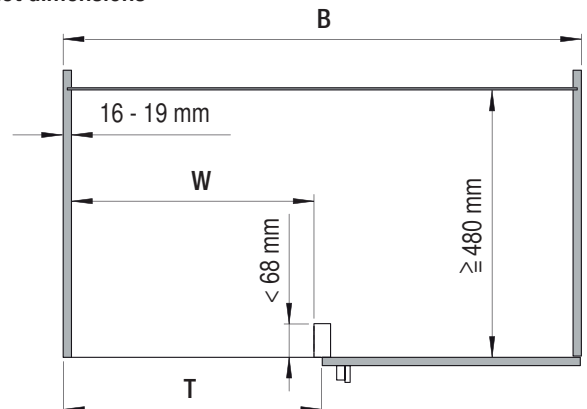

### Cabinet dimensions

- External width:** min. 900 - 1200 mm
- Door width:** min. 450 mm
- Internal height:** min. 530 mm

### Cabinet dimensions

	C 900	C 1000	C 1200
<b>B</b>	min. 900	min. 1000	min. 1000
<b>T</b>	min. 450	min. 500	min. 600
<b>W</b>	≥ 411	≥ 461	≥ 561

### Basket dimensions (front baskets)

Cabinet	basket width			basket depth			basket height	
	900	1000	1200	900	1000	1200	Classic Saphir	Premea Planero
	280	325	350	415	415	415	75	84

3.3  
 3.4  
 3.5

4  
 3  
 2

click

2  
 7  
 8  
 6  
 5  
 4  
 3  
 2  
 1

click

1  
 A  
 B

12 x  
 4.0 x 16 mm

0 mm