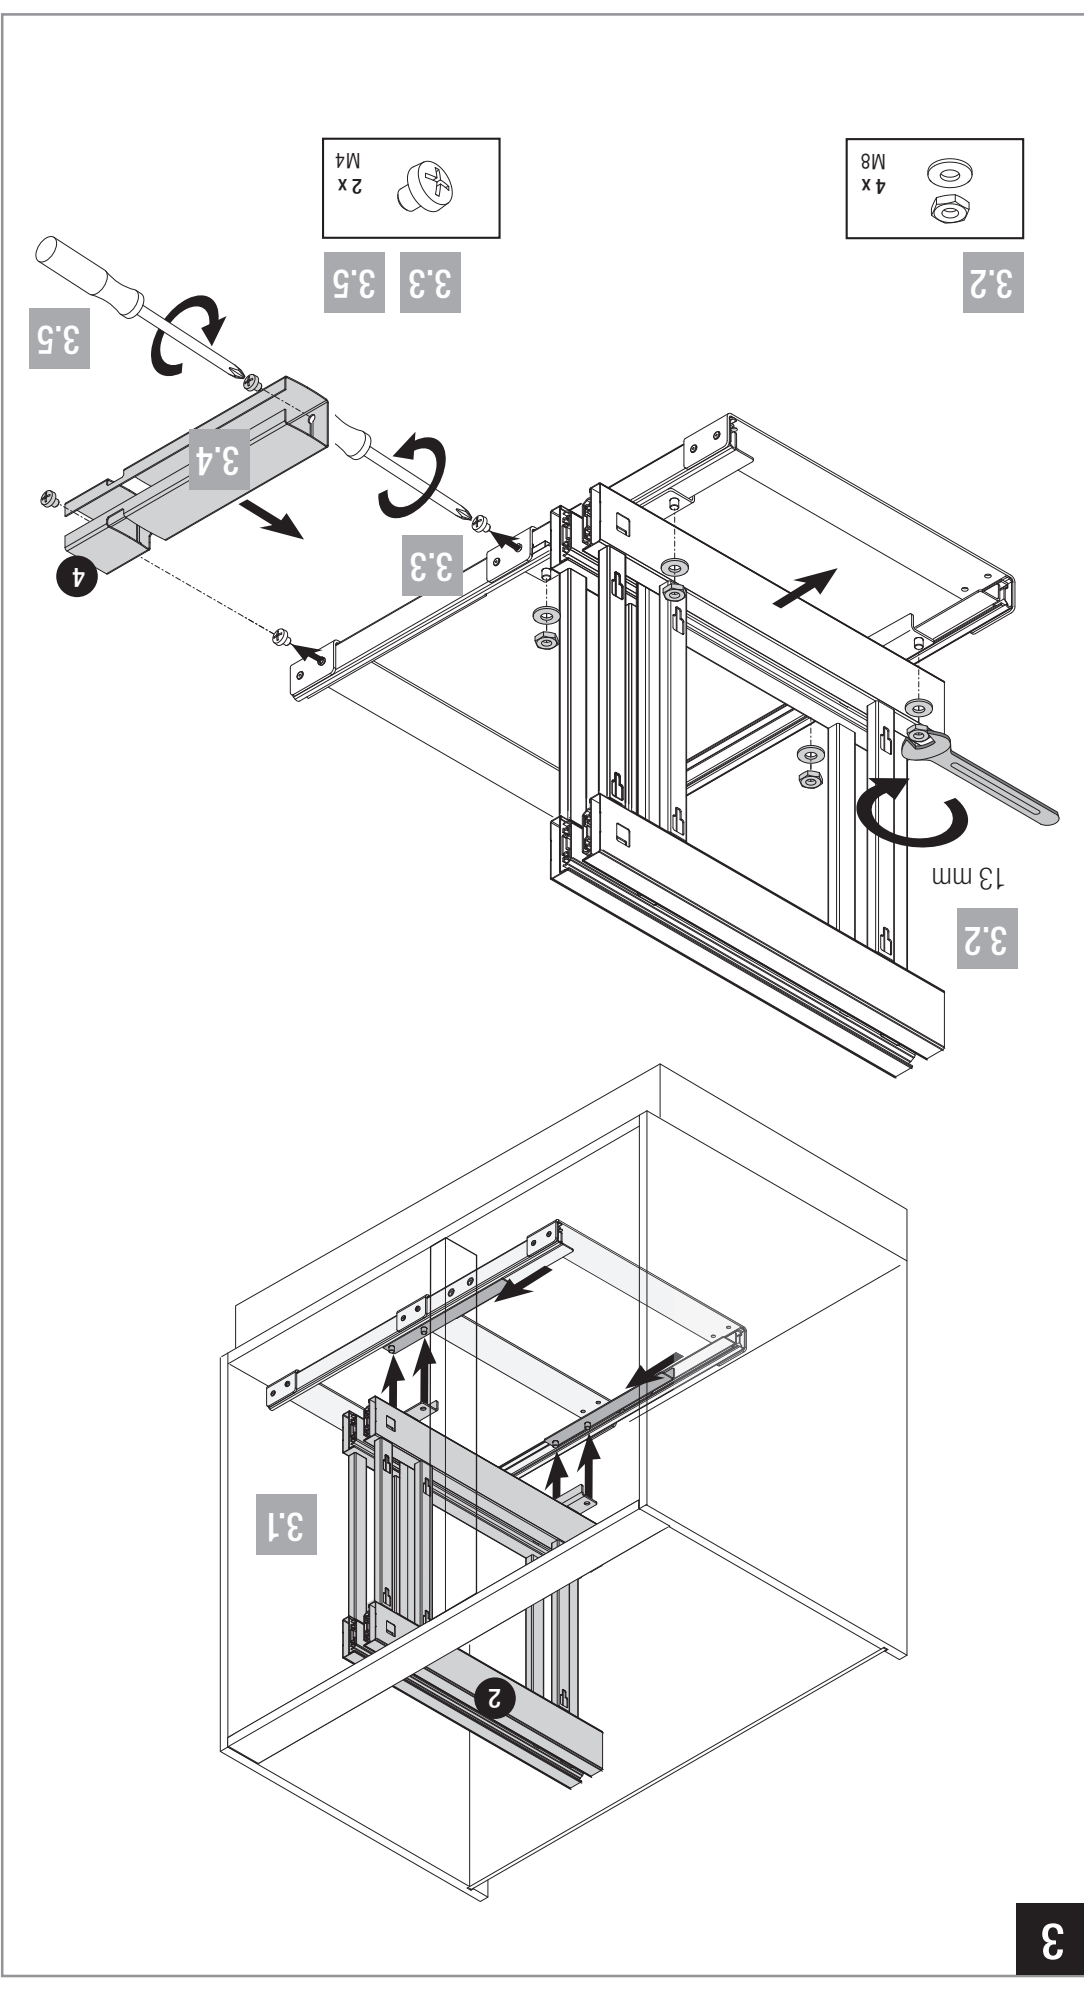

VAUTH SAGEL
VS COR® Flex 480 L
900
1000
1200
07/2019

VAUTH SAGEL
QUALITY
MADE IN GERMANY

8 kg
8 kg
8 kg
8 kg

13 mm

4 x

7
8
6
5
4
3
2
1

1
A
B

12 x
4.0 x 16 mm

0 mm

A
B

3.1
3.2
13 mm

3.3
3.4
3.5

4
3
2

click

2
7
8
6
5
4
3
2
1

click

3
3.1
3.2
13 mm

3.3
3.4
3.5

4
3
2

click

2
7
8
6
5
4
3
2
1

click

1
A
B

12 x
4.0 x 16 mm

0 mm

A
B

4
4.1
click

8 x

7
8
6
5
4
3
2
1

3
3.1
3.2
13 mm

3.3
3.4
3.5

4
3
2

click

2
7
8
6
5
4
3
2
1

click

VS COR® Flex 480 R
900
1000
1200
07/2019