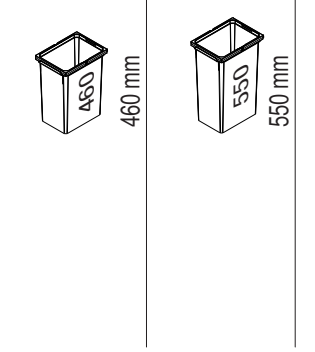

# VS ENVI® Space XX 515 300