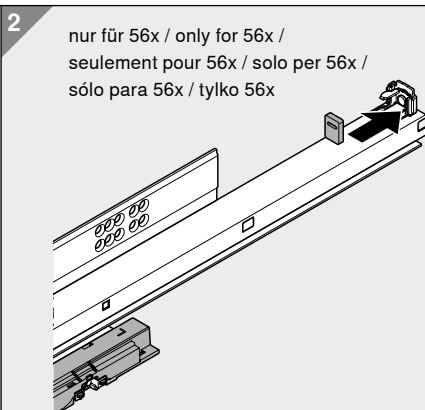

TIP-ON 56xH

Montage

Assembly

Montage

Montaggio

Montaje

Montaż

optional / optional / optionnel / opzionale / opcional / w opcji

ab Korpusbreite 600 mm / starting with cabinet width 600 mm / a partir de largeur corps de meuble 600 mm / corpi mobile con larghezza a partire da 600 mm / a partir de ancho de cuerpo de mueble de 600 mm / od szerokości korpusu 600 mm