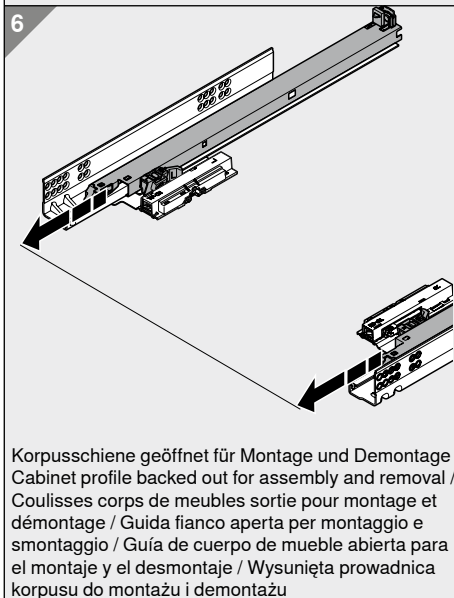

TIP-ON 56xH

Montage

Assembly

Montage

Montaggio

Montaje

Montaż

optional / optional / optionnel / opzionale / opcional / w opcji

ab Korpusbreite 600 mm / starting with cabinet width 600 mm / a partir de largeur corps de meuble 600 mm / corpi mobile con larghezza a partire da 600 mm / a partir de ancho de cuerpo de mueble de 600 mm / od szerokości korpusu 600 mm

Planungsmaße / Installation dimensions / Cotes d'implantation / Dimensionamenti / Dimensiones / Wymiary planowania

Tiefenverstellung / Depth adjustment / Réglage en profondeur / Regolazione della profondità / Ajuste en profundidad / Regulacja głębokości