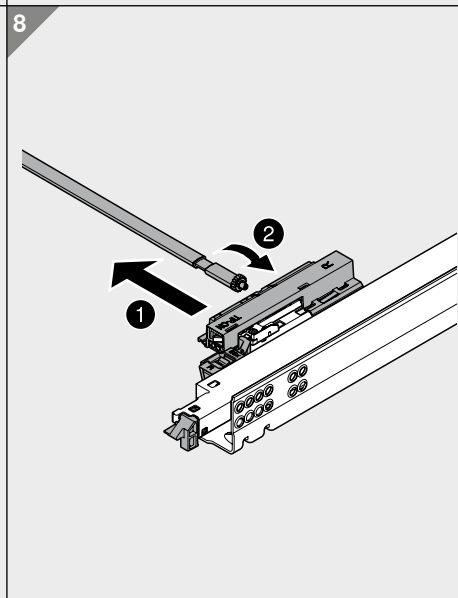

TIP-ON 56xH

Montage

Assembly

Montage

Montaggio

Montaje

Montaż

optional / optional / optionnel / opzionale / opcional / w opcji

ab Korpusbreite 600 mm / starting with cabinet width 600 mm / a partir de largeur corps de meuble 600 mm / corpi mobile con larghezza a partire da 600 mm / a partir de ancho de cuerpo de mueble de 600 mm / od szerokości korpusu 600 mm