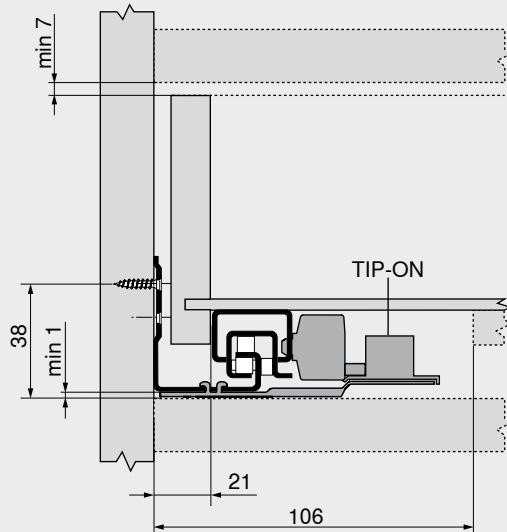

TIP-ON 56xH

Montage

Assembly

Montage

Montaggio

Montaje

Montaż

optional / optional / optionnel / opzionale / opcional / w opcji

ab Korpusbreite 600 mm / starting with cabinet width 600 mm / a partir de largeur corps de meuble 600 mm / corpi mobile con larghezza a partire da 600 mm / a partir de ancho de cuerpo de mueble de 600 mm / od szerokości korpusu 600 mm

Planungsmaße / Installation dimensions / Cotes d'implantation / Dimensionamenti / Dimensiones / Wymiary planowania

Tiefenverstellung / Depth adjustment / Réglage en profondeur / Regolazione della profondità / Ajuste en profundidad / Regulacja głębokości