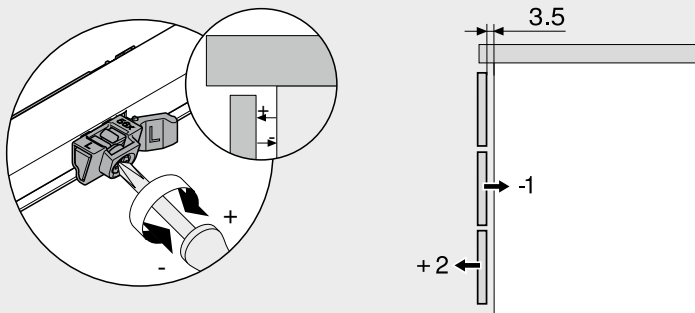

TIP-ON 56xH

Montage

Assembly

Montage

Montaggio

Montaje

Montaż

optional / optional / optionnel / opzionale / opcional / w opcji

ab Korpusbreite 600 mm / starting with cabinet width 600 mm / a partir de largeur corps de meuble 600 mm / corpi mobile con larghezza a partire da 600 mm / a partir de ancho de cuerpo de mueble de 600 mm / od szerokości korpusu 600 mm

Planungsmaße / Installation dimensions / Cotes d'implantation / Dimensionamenti / Dimensiones / Wymiary planowania

Tiefenverstellung / Depth adjustment / Réglage en profondeur / Regolazione della profondità / Ajuste en profundidad / Regulacja głębokości