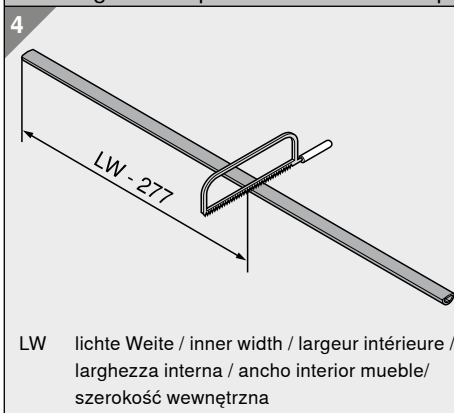

TIP-ON 56xH

Montage

Assembly

Montage

Montaggio

Montaje

Montaż

optional / optional / optionnel / opzionale / opcional / w opcji

ab Korpusbreite 600 mm / starting with cabinet width 600 mm / a partir de largeur corps de meuble 600 mm / corpi mobile con larghezza a partire da 600 mm / a partir de ancho de cuerpo de mueble de 600 mm / od szerokości korpusu 600 mm

Planungsmaße / Installation dimensions / Cotes d'implantation / Dimensionamenti / Dimensiones / Wymiary planowania

Tiefenverstellung / Depth adjustment / Réglage en profondeur / Regolazione della profondità / Ajuste en profundidad / Regulacja głębokości