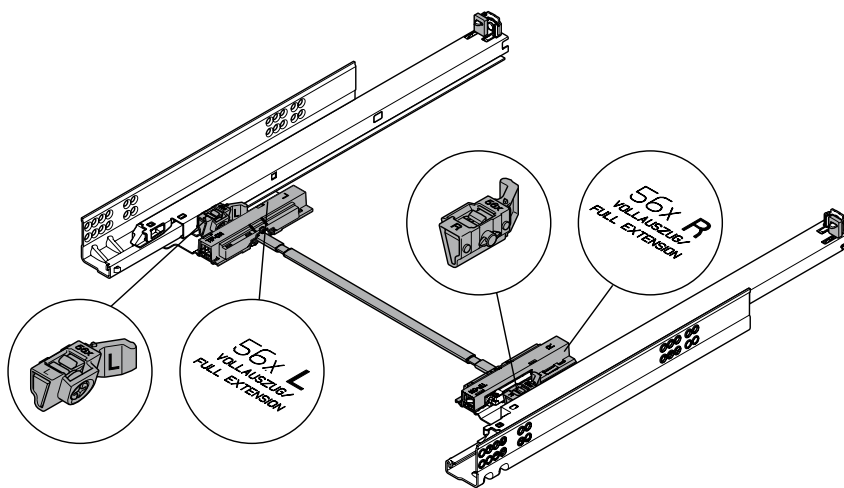

TIP-ON 56xH

Montage

Assembly

Montage

Montaggio

Montaje

Montaż

optional / optional / optionnel / opzionale / opcional / w opcji

ab Korpusbreite 600 mm / starting with cabinet width 600 mm / a partir de largeur corps de meuble 600 mm / corpi mobile con larghezza a partire da 600 mm / a partir de ancho de cuerpo de mueble de 600 mm / od szerokości korpusu 600 mm

Planungsmaße / Installation dimensions / Cotes d'implantation / Dimensionamenti / Dimensiones / Wymiary planowania

Tiefenverstellung / Depth adjustment / Réglage en profondeur / Regolazione della profondità / Ajuste en profundidad / Regulacja głębokości