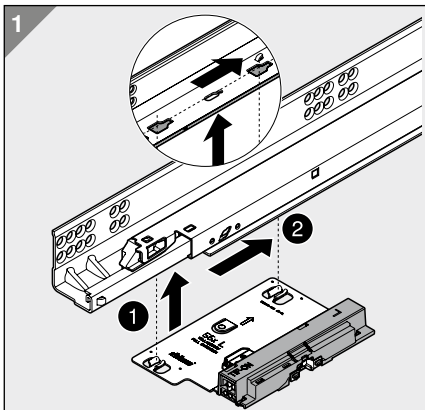

TIP-ON 56xH

Montage

Assembly

Montage

Montaggio

Montaje

Montaż

optional / optional / optionnel / opzionale / opcional / w opcji

ab Korpusbreite 600 mm / starting with cabinet width 600 mm / a partir de largeur corps de meuble 600 mm / corpi mobile con larghezza a partire da 600 mm / a partir de ancho de cuerpo de mueble de 600 mm / od szerokości korpusu 600 mm

Planungsmaße / Installation dimensions / Cotes d'implantation / Dimensionamenti / Dimensiones / Wymiary planowania

Tiefenverstellung / Depth adjustment / Réglage en profondeur / Regolazione della profondità / Ajuste en profundidad / Regulacja głębokości