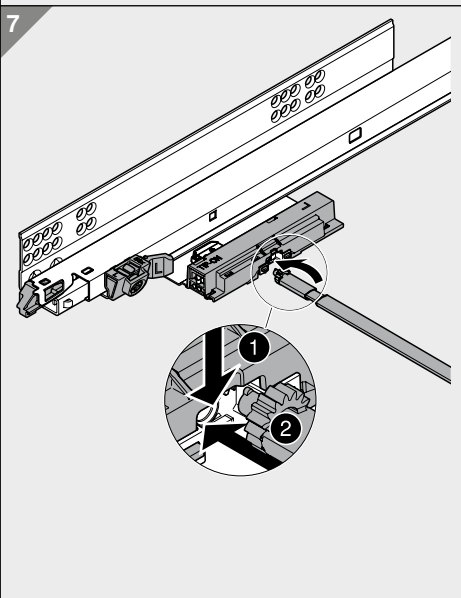

TIP-ON 56xH

Montage

Assembly

Montage

Montaggio

Montaje

Montaż

optional / optional / optionnel / opzionale / opcional / w opcji

ab Korpusbreite 600 mm / starting with cabinet width 600 mm / a partir de largeur corps de meuble 600 mm / corpi mobile con larghezza a partire da 600 mm / a partir de ancho de cuerpo de mueble de 600 mm / od szerokości korpusu 600 mm